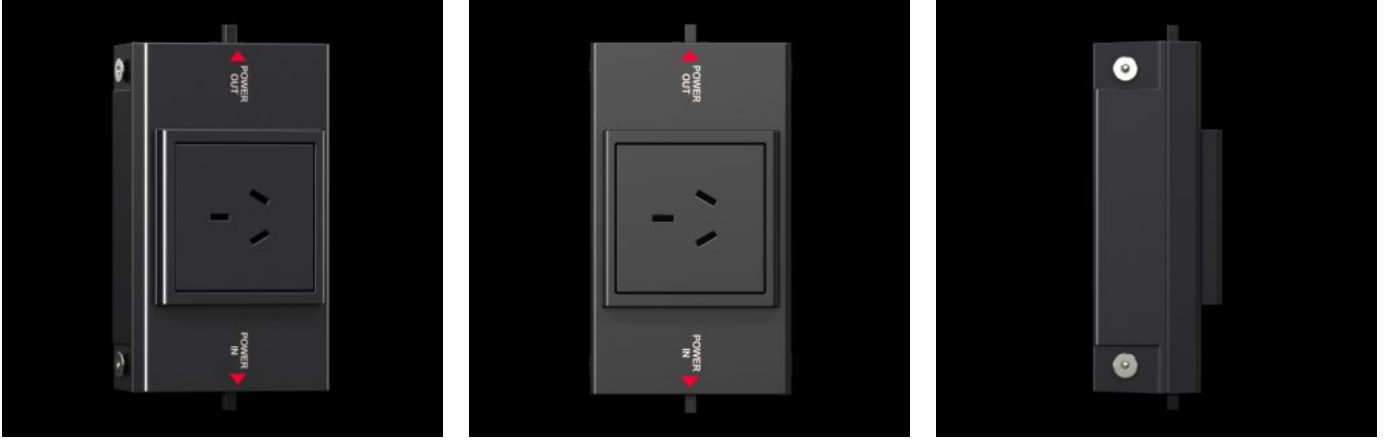

# SZ 2500.714 - Priz kutusu sistem lambası LED için

LED sistem lambası ile birlikte soket kutusu, uluslararası kullanım için esnek bir modüler sistem oluşturur.

## Özellikleri

|                      |  |
|----------------------|--|
| Model numarası       | SZ 2500.714  |
| Ürün açıklaması      | LED sistem lambası ile birlikte soket kutusu, uluslararası kullanım için esnek bir modüler sistem oluşturur.   |
| Fayda                | LED sistem lambası ile aynı bağlantı aksesuarları<br>LED sistem lambası ile kaskadlanabilir<br>Tüm panoya ve kapı boru çerçevesine esnek kurulum mümkündür<br>Priz kutusunun yüzeylerde ergonomik konumlandırılması<br>Kolay bağlantı teknolojisi ve LED sistem lambasının güç devresine entegrasyonu sayesinde ek kablolama işlemi gerekmez |
| Malzeme              | Plastik  |
| Renk                 | RAL 7016   |
| Teslimat kapsamı     | Montaj malzemeleri dahil   |
| Bağlantı seçenekleri | Besleme, 3 kutuplu<br>Geçiş kablağı, 3 kutuplu   |
| Bilgi                | Uygulamaya bağlı olarak, bir geçiş kablağı veya 3 kutuplu bir besleme gereklidir   |
| Ölçüler              | Genişlik: 163 mm<br>Yükseklik: 68 mm<br>Derinlik: 43,5 mm  |