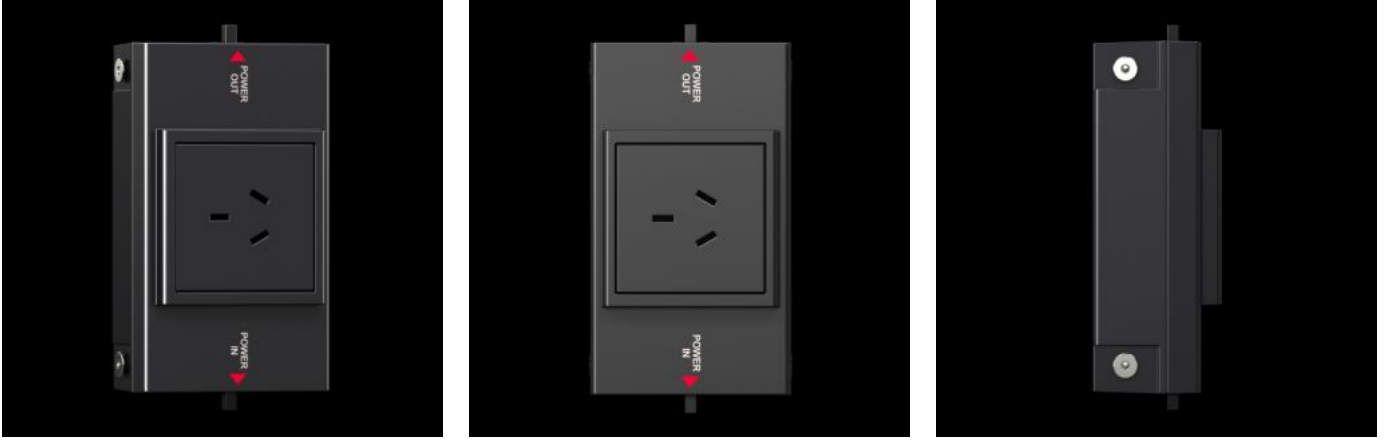

SOFTWARE & SERVICES

FRIEDHELM LOH GROUP

SZ 2500.714 - Priz kutusu sistem lambası LED için

LED sistem lambası ile birlikte soket kutusu, uluslararası kullanım için esnek bir modüler sistem oluşturur.

Özellikleri

Model numarası	SZ 2500.714
Ürün açıklaması	LED sistem lambası ile birlikte soket kutusu, uluslararası kullanım için esnek bir modüler sistem oluşturur.
Fayda	LED sistem lambası ile aynı bağlantı aksesuarları LED sistem lambası ile kaskadlanabilir Tüm panoya ve kapı boru çerçevesine esnek kurulum mümkündür Priz kutusunun yüzeylerde ergonomik konumlandırılması Kolay bağlantı teknolojisi ve LED sistem lambasının güç devresine entegrasyonu sayesinde ek kablolama işlemi gerekmez
Malzeme	Plastik
Renk	RAL 7016
Teslimat kapsamı	Montaj malzemeleri dahil
Bağlantı seçenekleri	Besleme, 3 kutuplu Geçiş kablağı, 3 kutuplu
Bilgi	Uygulamaya bağlı olarak, bir geçiş kablağı veya 3 kutuplu bir besleme gereklidir
Ölçüler	Genişlik: 163 mm Yükseklik: 68 mm Derinlik: 43,5 mm

Özellikleri

Çalışma sıcaklığı aralığı	-20 °C...55 °C
Prizler	USA/CDN (tip B, NEMA 5-15)
Paketteki adet	1 adet
Net ağırlık	0,24 kg
Brüt ağırlık	0,247 kg
PCF/VE (beşikten kapıya)	1,6
Gümrük tarifesi numarası	85366990
ETIM 9	EC000330
ETIM 8	EC000330
ECLASS 8.0	27142604
Ürün açıklaması	SZ socket box for LED system light, with socket for USA/Canada,