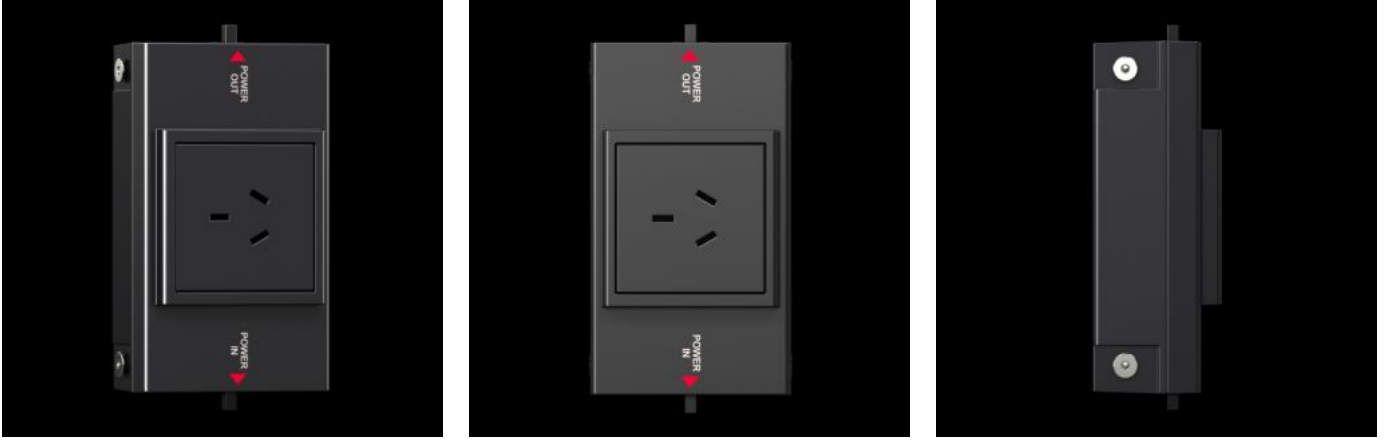

SOFTWARE & SERVICES

FRIEDHELM LOH GROUP

SZ 2500.715 - Priz kutusu sistem lambası LED için

LED sistem lambası ile birlikte soket kutusu, uluslararası kullanım için esnek bir modüler sistem oluşturur.

Özellikleri

Model numarası	SZ 2500.715
Ürün açıklaması	LED sistem lambası ile birlikte soket kutusu, uluslararası kullanım için esnek bir modüler sistem oluşturur.
Fayda	LED sistem lambası ile aynı bağlantı aksesuarları LED sistem lambası ile kaskadlanabilir Tüm panoya ve kapı boru çerçevesine esnek kurulum mümkündür Priz kutusunun yüzeylerde ergonomik konumlandırılması Kolay bağlantı teknolojisi ve LED sistem lambasının güç devresine entegrasyonu sayesinde ek kablolama işlemi gerekmez
Malzeme	Plastik
Renk	RAL 7016
Teslimat kapsamı	Montaj malzemeleri dahil
Bağlantı seçenekleri	Besleme, 3 kutuplu Geçiş kablağı, 3 kutuplu
Bilgi	Uygulamaya bağlı olarak, bir geçiş kablağı veya 3 kutuplu bir besleme gereklidir
Ölçüler	Genişlik: 163 mm Yükseklik: 68 mm Derinlik: 43,5 mm

Özellikleri

Çalışma sıcaklığı aralığı	-20 °C...55 °C
Prizler	CN (Tip I, GB 1002)
Nominal çalışma gerilimi	195 V - 250 V, 50 Hz/60 Hz
Paketteki adet	1 adet
Net ağırlık	0,26 kg
Brüt ağırlık	0,274 kg
Gümrük tarifesi numarası	85366990
ETIM 9	EC000330
ETIM 8	EC000330
ECLASS 8.0	27142604
Ürün açıklaması	SZ socket box for LED system light, with socket for China,