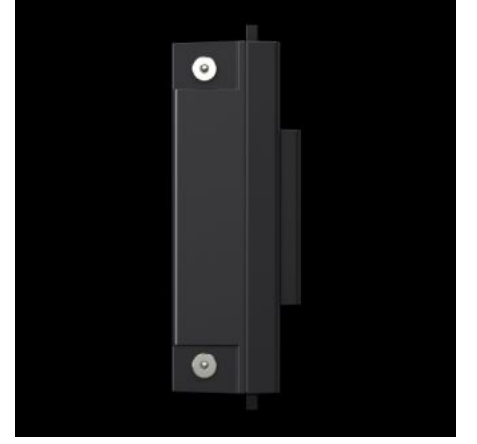

SOFTWARE & SERVICES

FRIEDHELM LOH GROUP

SZ 2500.715 - Priz kutusu sistem lambası LED için

LED sistem lambası ile birlikte soket kutusu, uluslararası kullanım için esnek bir modüler sistem oluşturur.

Özellikleri

Model numarası	SZ 2500.715
Ürün açıklaması	LED sistem lambası ile birlikte soket kutusu, uluslararası kullanım için esnek bir modüler sistem oluşturur.
Fayda	LED sistem lambası ile aynı bağlantı aksesuarları LED sistem lambası ile kaskadlanabilir Tüm panoya ve kapı boru çerçevesine esnek kurulum mümkündür Priz kutusunun yüzeylerde ergonomik konumlandırılması Kolay bağlantı teknolojisi ve LED sistem lambasının güç devresine entegrasyonu sayesinde ek kablolama işlemi gerekmez
Malzeme	Plastik
Renk	RAL 7016
Teslimat kapsamı	Montaj malzemeleri dahil
Bağlantı seçenekleri	Besleme, 3 kutuplu Geçiş kablağı, 3 kutuplu
Bilgi	Uygulamaya bağlı olarak, bir geçiş kablağı veya 3 kutuplu bir besleme gereklidir
Ölçüler	Genişlik: 163 mm Yükseklik: 68 mm Derinlik: 43,5 mm