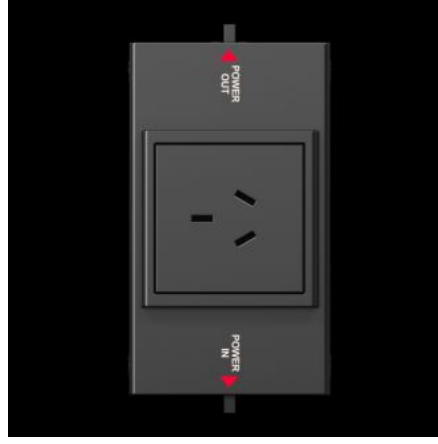

SOFTWARE & SERVICES

FRIEDHELM LOH GROUP

SZ 2500.715 - Priz kutusu sistem lambası LED için

LED sistem lambası ile birlikte soket kutusu, uluslararası kullanım için esnek bir modüler sistem oluşturur.

Özellikleri

Model numarası	SZ 2500.715
Ürün açıklaması	LED sistem lambası ile birlikte soket kutusu, uluslararası kullanım için esnek bir modüler sistem oluşturur.
Fayda	LED sistem lambası ile aynı bağlantı aksesuarları LED sistem lambası ile kaskadlanabilir Tüm panoya ve kapı boru çerçevesine esnek kurulum mümkündür Priz kutusunun yüzeylerde ergonomik konumlandırılması Kolay bağlantı teknolojisi ve LED sistem lambasının güç devresine entegrasyonu sayesinde ek kablolama işlemi gerekmez
Malzeme	Plastik
Renk	RAL 7016
Teslimat kapsamı	Montaj malzemeleri dahil
Bağlantı seçenekleri	Besleme, 3 kutuplu Geçiş kablağı, 3 kutuplu
Bilgi	Uygulamaya bağlı olarak, bir geçiş kablağı veya 3 kutuplu bir besleme gereklidir
Ölçüler	Genişlik: 163 mm Yükseklik: 68 mm Derinlik: 43,5 mm