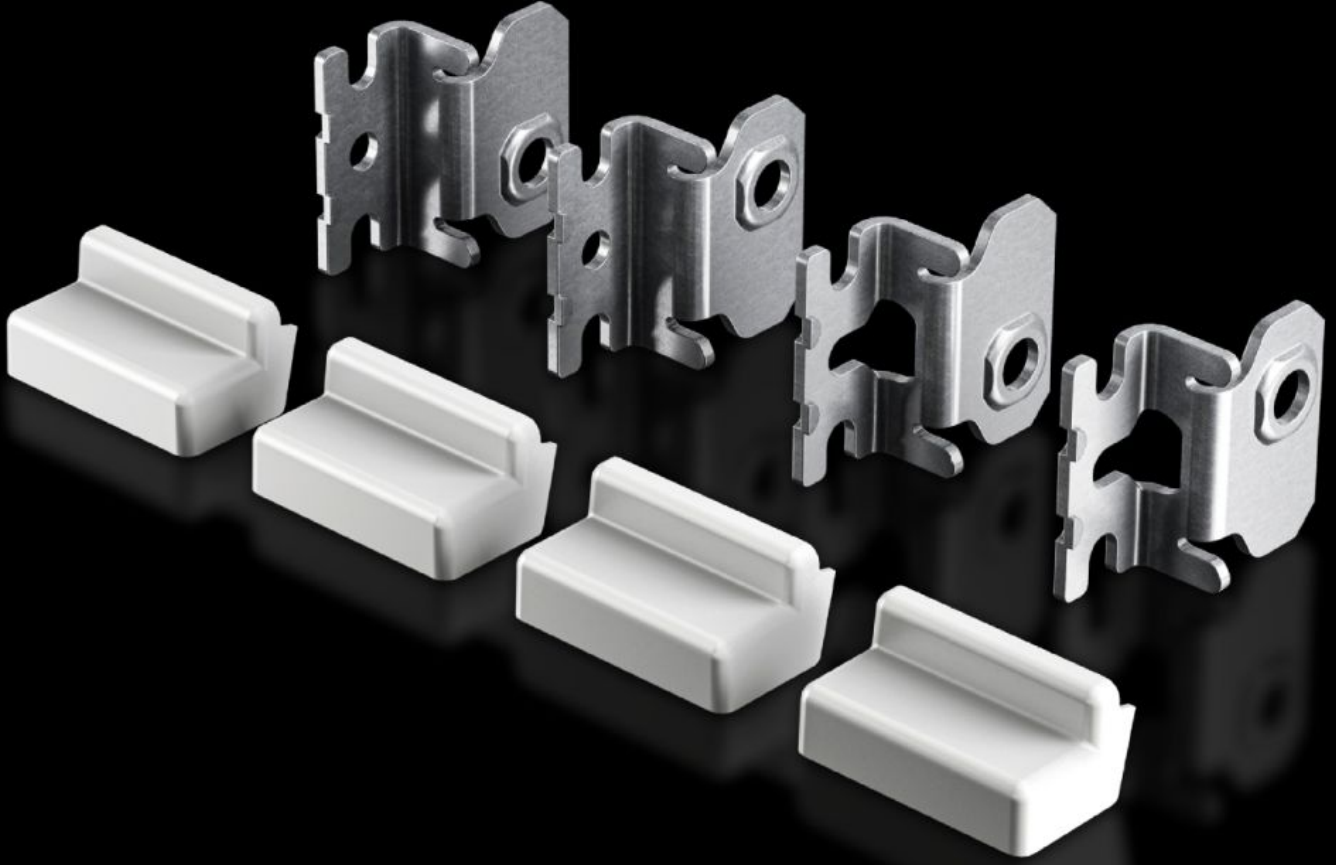

Rittal – The System.

Faster – better – everywhere.

AX 2508.020

Duvara montaj aparatı

Durum: 17.04.2026 (Kaynak: rittal.com/tr-tr)

ENCLOSURES

POWER DISTRIBUTION

CLIMATE CONTROL

IT INFRASTRUCTURE

SOFTWARE & SERVICES

FRIEDHELM LOH GROUP