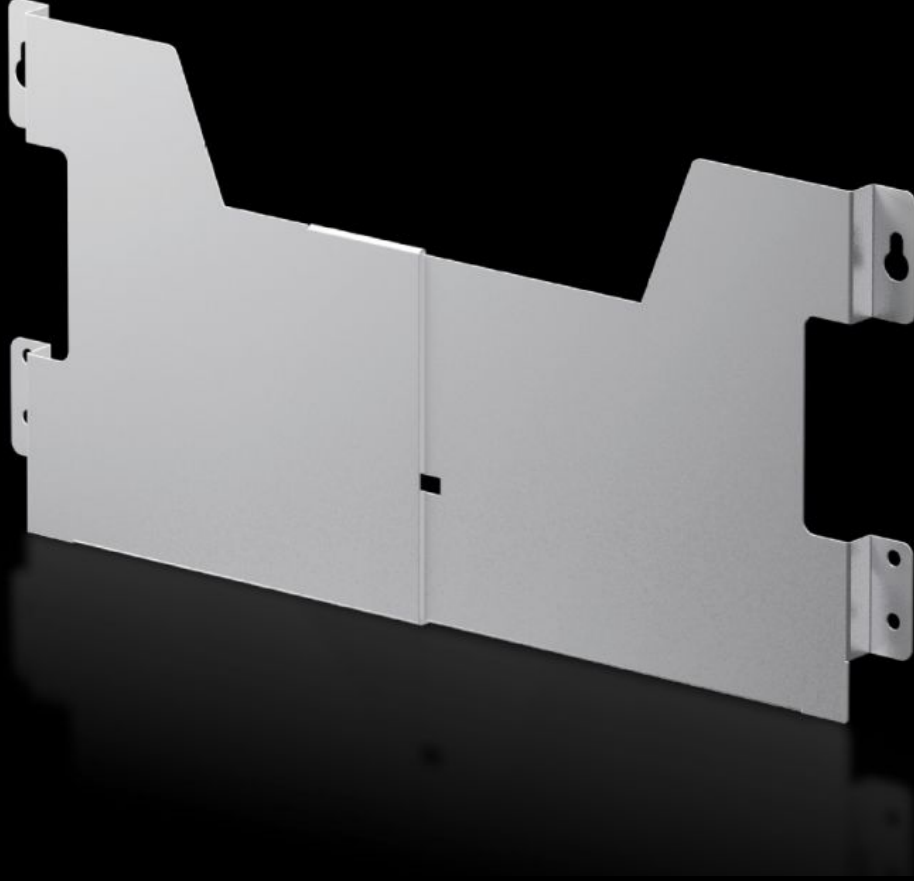

Rittal – The System.

Faster – better – everywhere.

AX 2515.200

Çelik sac proje cebi

Durum: 18.04.2026 (Kaynak: rittal.com/tr-tr)

ENCLOSURES

POWER DISTRIBUTION

CLIMATE CONTROL

IT INFRASTRUCTURE

SOFTWARE & SERVICES

FRIEDHELM LOH GROUP

AX 2515.200 - elik sac proje cebi deęişken genişlik

Delikli kapı çerçevesine istenilen yükseklikte montaj yapılabilir. Geniřlięi deęişken ve kolay şekilde ayarlanabilir.

Özellikleri

Model numarası	AX 2515.200
Ürün açıklaması	Delikli kapı çerçevesine istenilen yükseklikte montaj yapılabilir. Geniřlięi deęişken ve kolay şekilde ayarlanabilir.
Renk	RAL 7035
Teslimat kapsamı	Montaj vidaları dahil
Net yükseklik	210 mm
Clear width, range	325 - 425 mm
Kapı genişlięi için uygun	400 mm 500 mm
řunlar için uygun	Pano tipi: AX AE elik sac Tek Para konsol CX
Ölüler	Derinlik: 35 mm
Paketteki adet	1 adet
Net aęırlık	0,65 kg
Brüt aęırlık	0,83 kg
Gümrük tarifesi numarası	73269098
ETIM 9	EC000317
ETIM 8	EC000317

Özellikleri

ECLASS 8.0

27189267

Ürün açıklaması

AX çelik sacdan devre şeması cebi, değişken genişlik, U: 325 - 425 mm, kapı genişliği 400 / 500 mm için