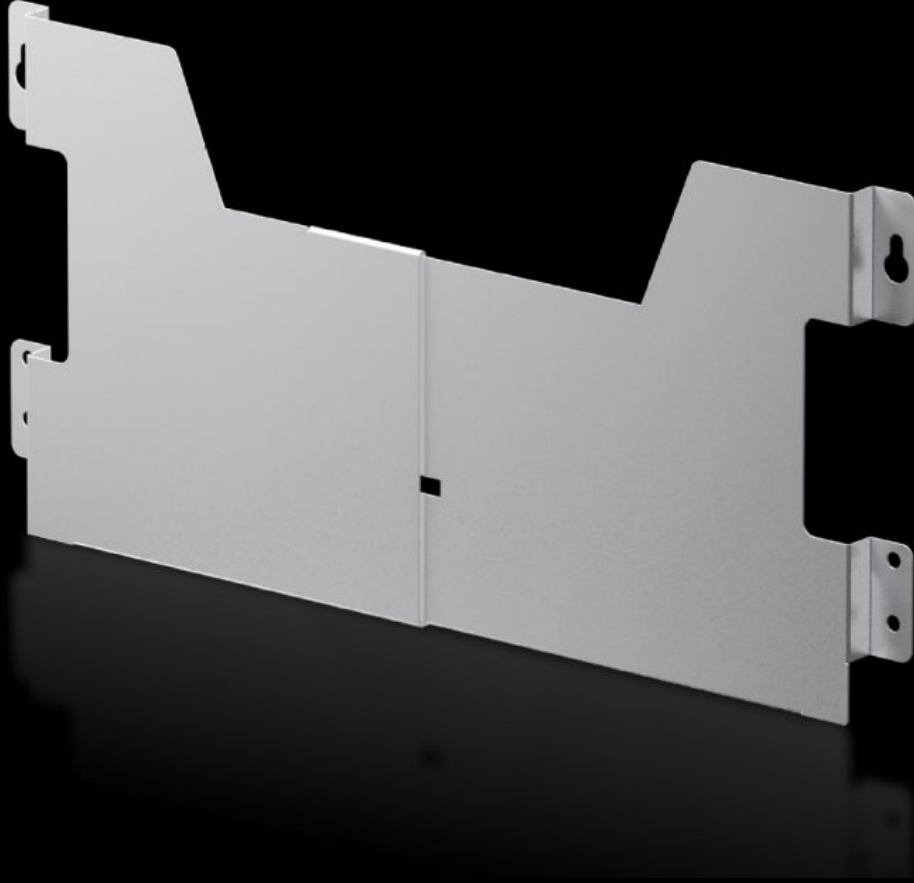

Rittal – The System.

Faster – better – everywhere.

AX 2515.200

Çelik sac proje cebi

Durum: 28.06.2026 (Kaynak: rittal.com/tr-tr)

ENCLOSURES

POWER DISTRIBUTION

CLIMATE CONTROL

IT INFRASTRUCTURE

SOFTWARE & SERVICES

FRIEDHELM LOH GROUP

AX 2515.200 - elik sac proje cebi deęişken genişlik

Delikli kapı çerçevesine istenilen yükseklikte montaj yapılabilir. Geniřlięi deęişken ve kolay şekilde ayarlanabilir.

Özellikleri

Model numarası	AX 2515.200
Ürün açıklaması	Delikli kapı çerçevesine istenilen yükseklikte montaj yapılabilir. Geniřlięi deęişken ve kolay şekilde ayarlanabilir.
Renk	RAL 7035
Teslimat kapsamı	Montaj vidaları dahil
Net yükseklik	210 mm
Clear width, range	325 - 425 mm
Kapı genişlięi için uygun	400 mm 500 mm
řunlar için uygun	Pano tipi: AX AE elik sac Tek Para konsol CX
Ölüler	Derinlik: 35 mm
Paketteki adet	1 adet
Net aęırlık	0,65 kg
Brüt aęırlık	0,83 kg
Gümrük tarifesi numarası	73269098
ETIM 9	EC000317
ETIM 8	EC000317

Özellikleri

ECLASS 8.0

27189267

Ürün açıklaması

AX çelik sacdan devre şeması cebi, değişken genişlik, U: 325 - 425 mm, kapı genişliği 400 / 500 mm için