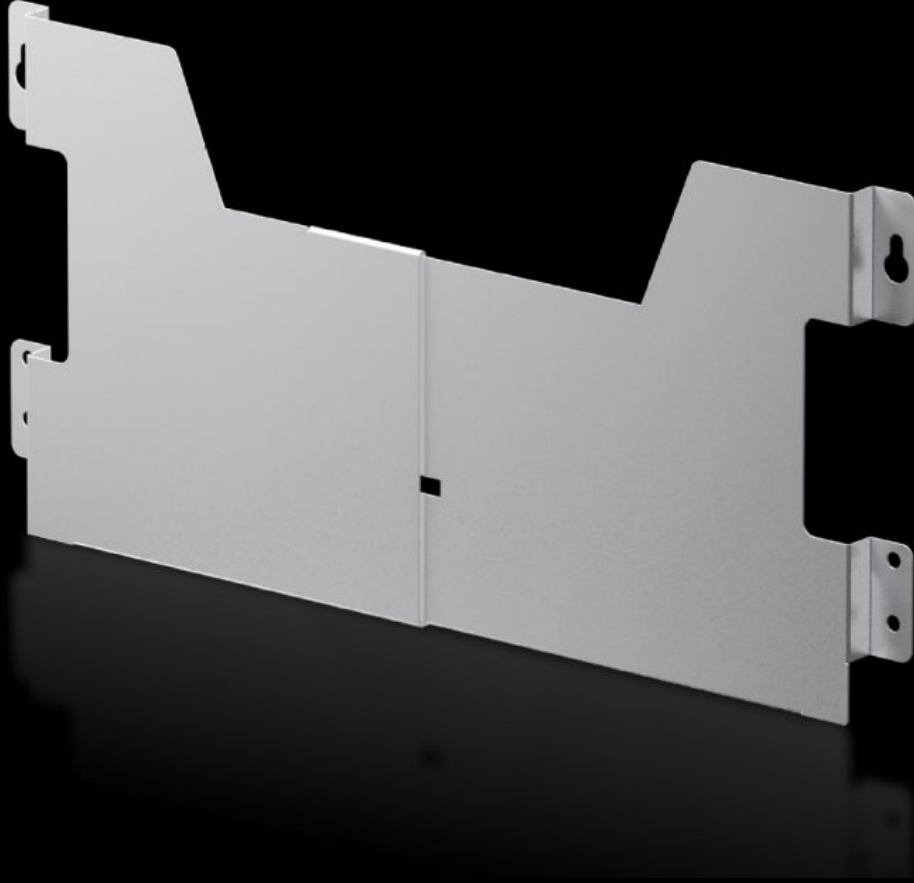

Rittal – The System.

Faster – better – everywhere.

AX 2515.300

Çelik sac proje cebi

Durum: 09.07.2026 (Kaynak: rittal.com/tr-tr)

ENCLOSURES

POWER DISTRIBUTION

CLIMATE CONTROL

IT INFRASTRUCTURE

SOFTWARE & SERVICES

FRIEDHELM LOH GROUP

AX 2515.300 - elik sac proje cebi deęişken genişlik

Delikli kapı çerçevesine istenilen yükseklikte montaj yapılabilir. Geniřlięi deęişken ve kolay şekilde ayarlanabilir.

Özellikleri

Model numarası	AX 2515.300
Ürün açıklaması	Delikli kapı çerçevesine istenilen yükseklikte montaj yapılabilir. Geniřlięi deęişken ve kolay şekilde ayarlanabilir.
Malzeme	elik sac
Renk	RAL 7035
Teslimat kapsamı	Montaj vidaları dahil
Net yükseklik	210 mm
Clear width, range	475 - 575
Kapı geniřlięi için uygun	600 mm
Őunlar için uygun	Pano tipi: AX AE elik sac Tek Para konsol CX CX konsol alt parası
Ölüler	Derinlik: 35 mm
Paketteki adet	1 adet
Net aęırlık	1 kg
Brüt aęırlık	1,055 kg
Gümrük tarifesi numarası	73269098
ETIM 9	EC000317

Özellikleri

ETIM 8	EC000317
ECLASS 8.0	27189267
Ürün açıklaması	AX çelik sacdan devre şeması cebi, değişken genişlik, U: 475 - 575 mm , kapı genişliği 600 mm için