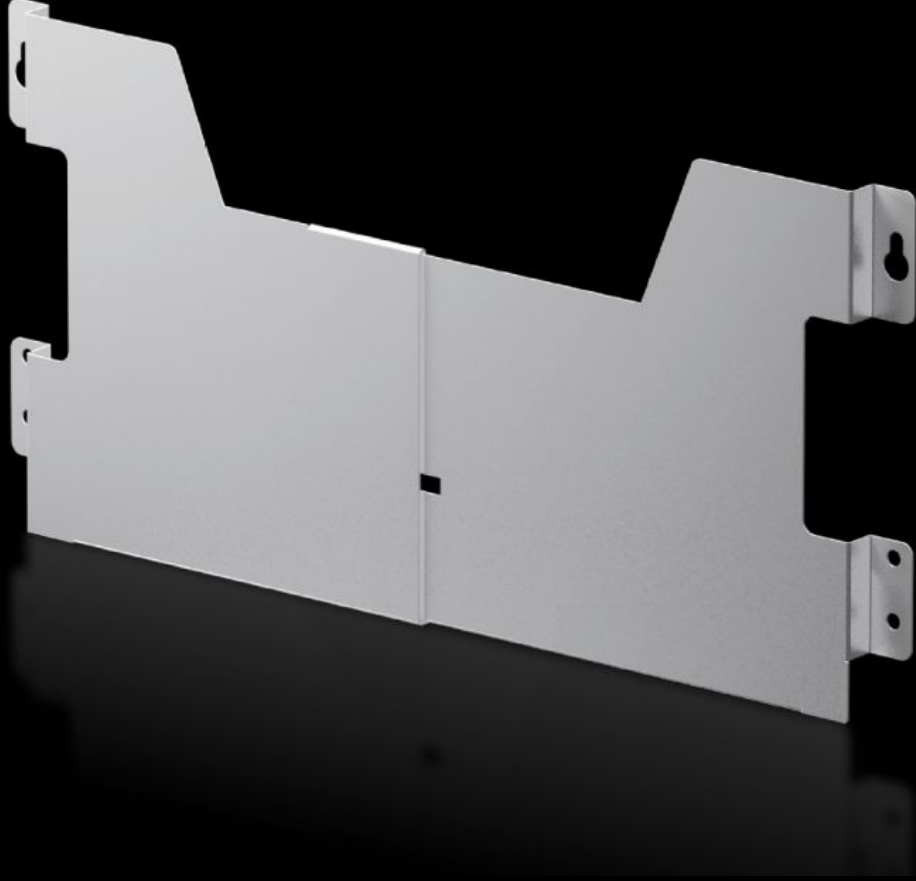

Rittal – The System.

Faster – better – everywhere.

AX 2515.300

Çelik sac proje cebi

Durum: 12.05.2026 (Kaynak: rittal.com/tr-tr)

ENCLOSURES

POWER DISTRIBUTION

CLIMATE CONTROL

IT INFRASTRUCTURE

SOFTWARE & SERVICES

FRIEDHELM LOH GROUP