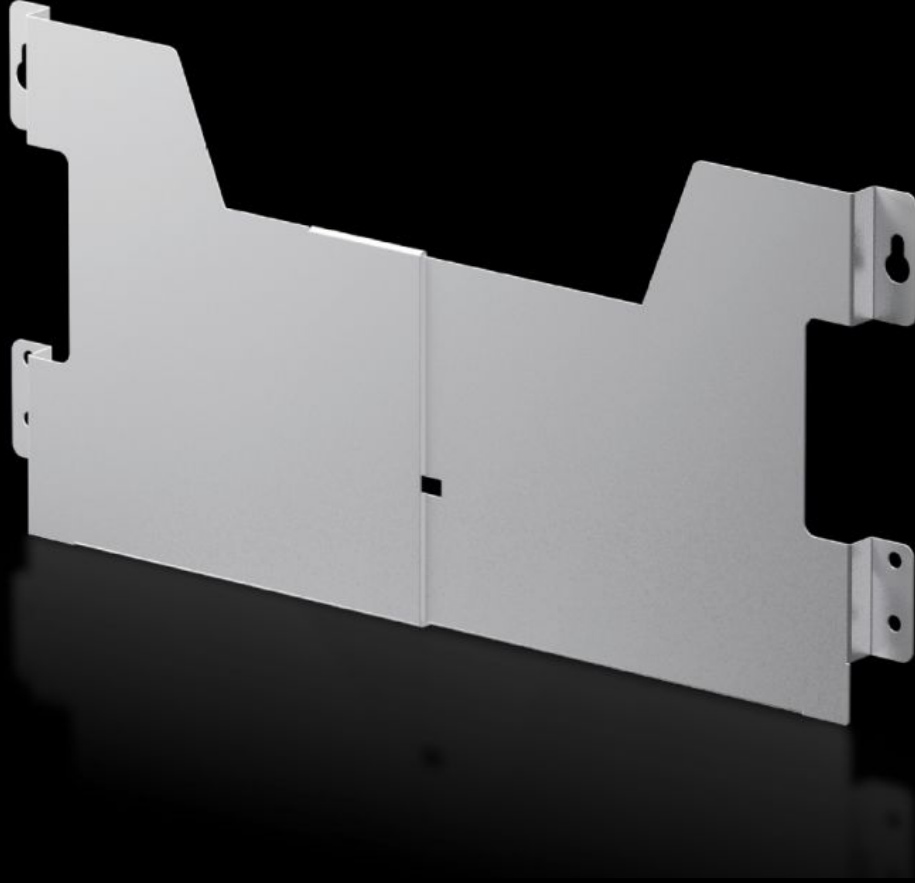

Rittal – The System.

Faster – better – everywhere.

AX 2515.400

Çelik sac proje cebi

Durum: 08.05.2026 (Kaynak: rittal.com/tr-tr)

ENCLOSURES

POWER DISTRIBUTION

CLIMATE CONTROL

IT INFRASTRUCTURE

SOFTWARE & SERVICES

FRIEDHELM LOH GROUP

AX 2515.400 - elik sac proje cebi deęişken genişlik

Delikli kapı çerçevesine istenilen yükseklikte montaj yapılabilir. Geniřlięi deęişken ve kolay şekilde ayarlanabilir.

Özellikleri

Model numarası	AX 2515.400
Ürün açıklaması	Delikli kapı çerçevesine istenilen yükseklikte montaj yapılabilir. Geniřlięi deęişken ve kolay şekilde ayarlanabilir.
Renk	RAL 7035
Teslimat kapsamı	Montaj vidaları dahil
Net yükseklik	210 mm
Clear width, range	625 - 725
Kapı genişlięi için uygun	760 mm 800 mm
řunlar için uygun	Pano tipi: AX AE elik sac Tek Para konsol CX CX konsol alt parası
Ölüler	Derinlik: 35 mm
Paketteki adet	1 adet
Net aęırlık	0,92 kg
Brüt aęırlık	1,12 kg
Gümrük tarifesi numarası	73269098
ETIM 9	EC000317

Özellikleri

ETIM 8	EC000317
ECLASS 8.0	27189267
Ürün açıklaması	AX çelik sacdan devre şeması cebi, değişken genişlik, U: 625 - 725 mm, kapı genişliği 760 / 800 mm için