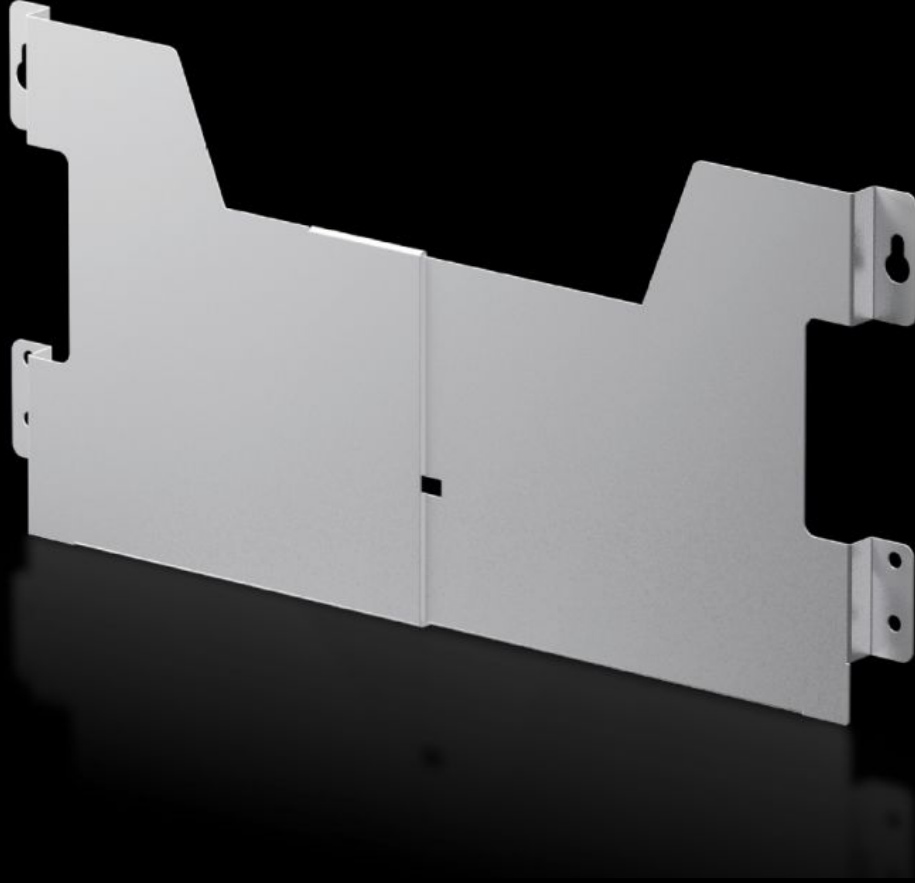

Rittal – The System.

Faster – better – everywhere.

AX 2515.400

Çelik sac proje cebi

Durum: 28.06.2026 (Kaynak: rittal.com/tr-tr)

ENCLOSURES

POWER DISTRIBUTION

CLIMATE CONTROL

IT INFRASTRUCTURE

SOFTWARE & SERVICES

FRIEDHELM LOH GROUP

AX 2515.400 - elik sac proje cebi deęişken genişlik

Delikli kapı çerçevesine istenilen yükseklikte montaj yapılabilir. Geniřlięi deęişken ve kolay şekilde ayarlanabilir.

Özellikleri

Model numarası	AX 2515.400
Ürün açıklaması	Delikli kapı çerçevesine istenilen yükseklikte montaj yapılabilir. Geniřlięi deęişken ve kolay şekilde ayarlanabilir.
Renk	RAL 7035
Teslimat kapsamı	Montaj vidaları dahil
Net yükseklik	210 mm
Clear width, range	625 - 725
Kapı genişlięi için uygun	760 mm 800 mm
řunlar için uygun	Pano tipi: AX AE elik sac Tek Para konsol CX CX konsol alt parası
Ölüler	Derinlik: 35 mm
Paketteki adet	1 adet
Net aęırlık	0,92 kg
Brüt aęırlık	1,12 kg
Gümrük tarifesi numarası	73269098
ETIM 9	EC000317

Özellikleri

ETIM 8	EC000317
ECLASS 8.0	27189267
Ürün açıklaması	AX çelik sacdan devre şeması cebi, değişken genişlik, U: 625 - 725 mm, kapı genişliği 760 / 800 mm için