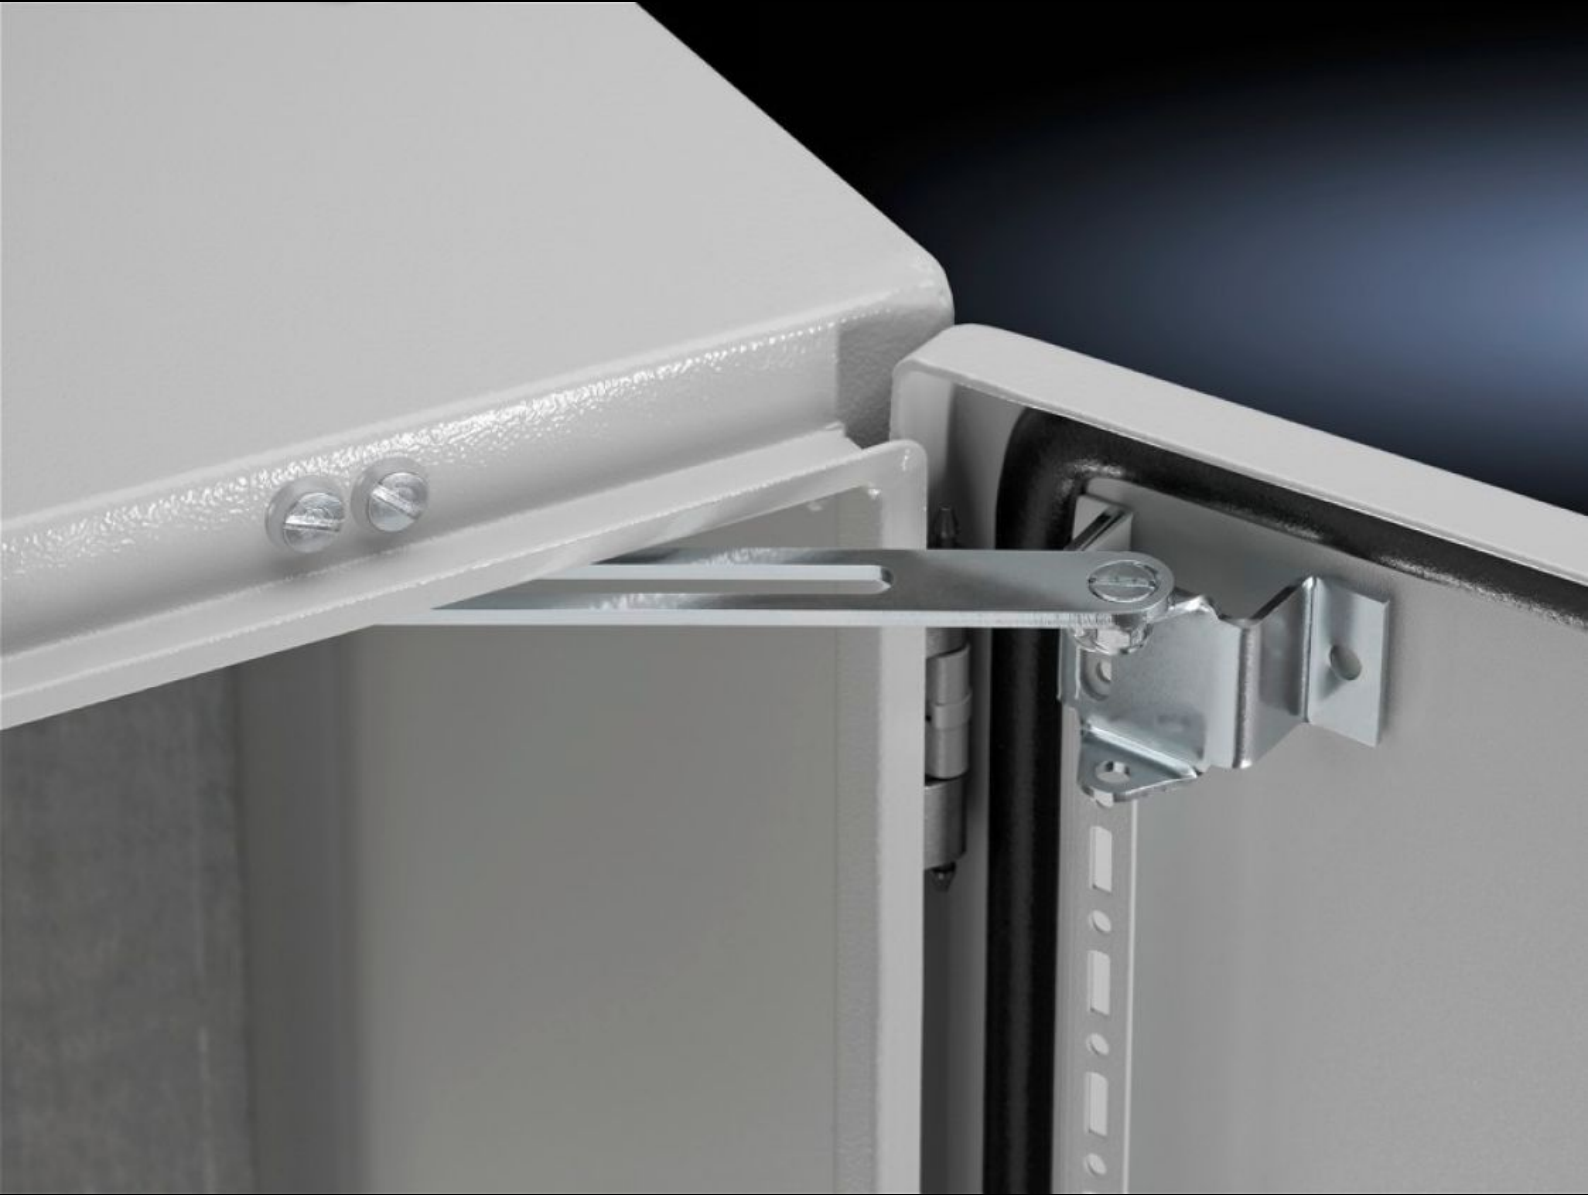

Rittal – The System.

Faster – better – everywhere.

SZ 2519.000

Kapı tutucusu

Durum: 21.06.2026 (Kaynak: rittal.com/tr-tr)

ENCLOSURES

POWER DISTRIBUTION

CLIMATE CONTROL

IT INFRASTRUCTURE

SOFTWARE & SERVICES

FRIEDHELM LOH GROUP