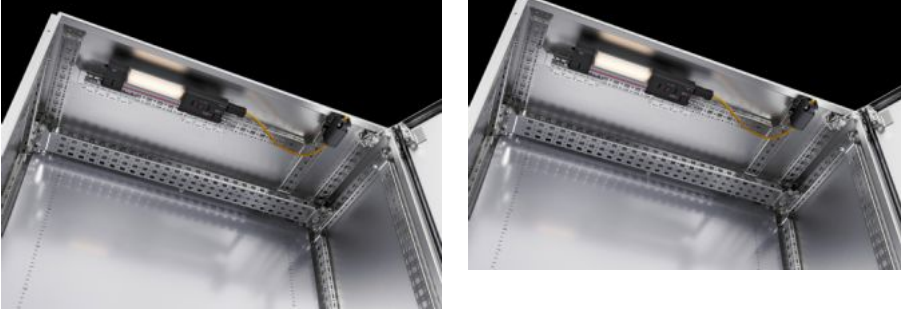

AX 2519.110 - Kapı tutucusu AX serisi için

AX paslanmaz çelik için kapı kilidi

Özellikleri

Model numarası	AX 2519.110
Ürün açıklaması	Kapının açık pozisyonda durması için. Mekanik işleme olmadan panoya monte edilebilir.
Malzeme	Çelik sac
Yüzey	Çinko kaplama
Teslimat kapsamı	Montaj malzemeleri dahil
Montaj konumu	üst/alt
Montaj talimatı	AX paslanmaz çelik sadece AX iç donatım için ray ile birlikte
Pano tipi için uygun	AX paslanmaz çelik
Paketteki adet	1 adet
Net ağırlık	0,14 kg
Brüt ağırlık	0,141 kg
Gümrük tarifesi numarası	83024900
ETIM 9	EC002626
ETIM 8	EC002626
Ürün açıklaması	AX kapı kilidi, AX paslanmaz çelik için