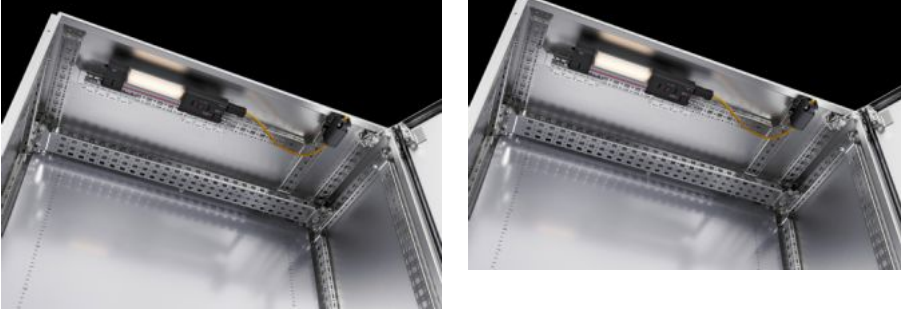

SOFTWARE & SERVICES

FRIEDHELM LOH GROUP

AX 2519.110 - Kapı tutucusu AX serisi için

AX paslanmaz çelik için kapı kilidi

Özellikleri

Model numarası	AX 2519.110
Ürün açıklaması	Kapının açık pozisyonda durması için. Mekanik işleme olmadan panoya monte edilebilir.
Malzeme	Çelik sac
Yüzey	Çinko kaplama
Teslimat kapsamı	Montaj malzemeleri dahil
Montaj konumu	üst/alt
Montaj talimatı	AX paslanmaz çelik sadece AX iç donatım için ray ile birlikte
Pano tipi için uygun	AX paslanmaz çelik
Paketteki adet	1 adet
Net ağırlık	0,14 kg
Brüt ağırlık	0,141 kg
Gümrük tarifesi numarası	83024900
ETIM 9	EC002626
ETIM 8	EC002626
Ürün açıklaması	AX kapı kilidi, AX paslanmaz çelik için