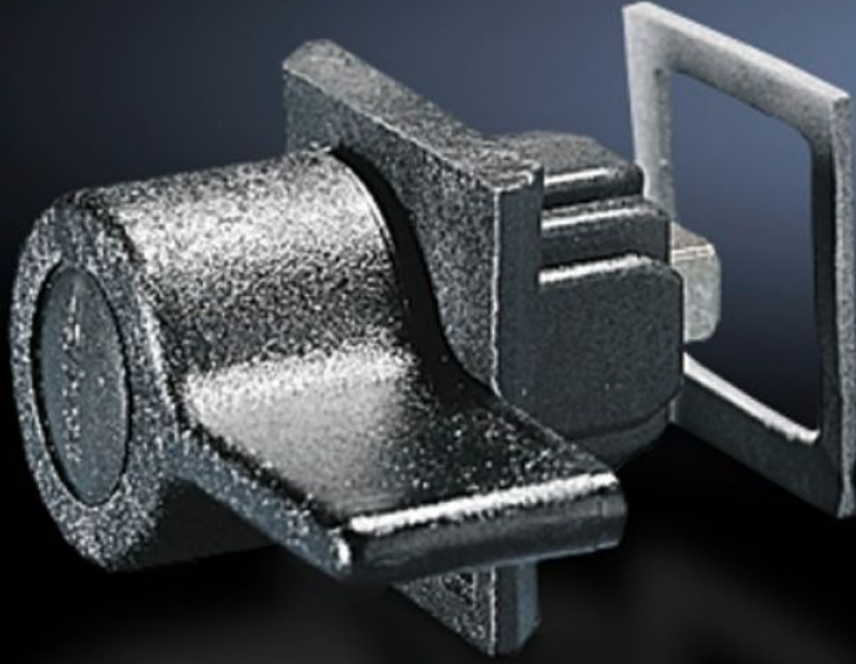

Rittal – The System.

Faster – better – everywhere.

SZ 2533.000

Plastik kapı kolları

Durum: 08.05.2026 (Kaynak: rittal.com/tr-tr)

ENCLOSURES

POWER DISTRIBUTION

CLIMATE CONTROL

IT INFRASTRUCTURE

SOFTWARE & SERVICES

FRIEDHELM LOH GROUP