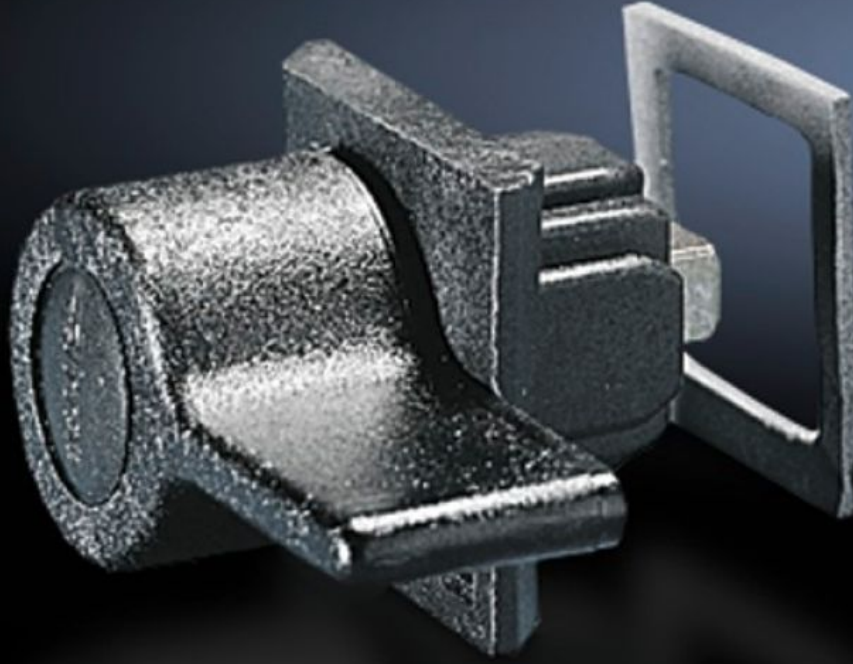

Rittal – The System.

Faster – better – everywhere.

SZ 2533.000

Plastik kapı kolları

Durum: 07.07.2026 (Kaynak: rittal.com/tr-tr)

ENCLOSURES

POWER DISTRIBUTION

CLIMATE CONTROL

IT INFRASTRUCTURE

SOFTWARE & SERVICES

FRIEDHELM LOH GROUP