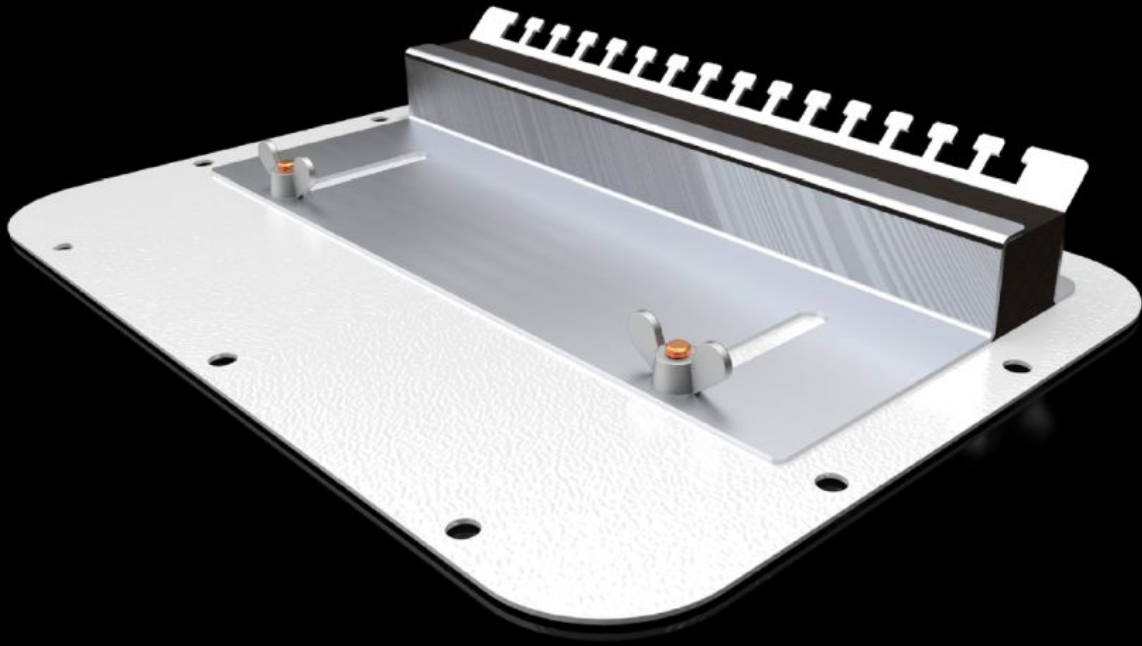

Rittal – The System.

Faster – better – everywhere.

SZ 2565.400 Flanş plakası

Durum: 07.05.2026 (Kaynak: rittal.com/tr-tr)

ENCLOSURES

POWER DISTRIBUTION

CLIMATE CONTROL

IT INFRASTRUCTURE

SOFTWARE & SERVICES

FRIEDHELM LOH GROUP

SZ 2565.400 - Flanş plakası kablo giriş süngerli, AX için

Hazır kabloların panoya monteli kablo giriş plakasına takılması için. Bölünmüş kablo giriş plakaları, köpük kauçuk kablo kelepçe şeritli kaydırılabilir saclar üzerinden yalıtılabilir.

Özellikleri

Model numarası	SZ 2565.400
Ürün açıklaması	Hazır kabloların panoya monteli kablo giriş plakasına takılması için. Bölünmüş kablo giriş plakaları, köpük kauçuk kablo kelepçe şeritli kaydırılabilir saclar üzerinden yalıtılabilir.
Malzeme	Kablo giriş plakası: Çelik sac
Renk	RAL 7035
Ölçüler	Genişlik: 301 mm Derinlik: 221 mm
Şunlar için uygun	Pano tipi: AX
Flanş plakası	Boy: 5
Paketteki adet	1 adet
Net ağırlık	1,31 kg
Brüt ağırlık	1,34 kg
Gümrük tarifesi numarası	73079100
ETIM 9	EC000211
ETIM 8	EC000211
ECLASS 8.0	27142421
Ürün açıklaması	SZ metal kablo giriş plakası, AX için, lastik sıkıştırma profilli, GD: 301x221 mm, boy 5 kablo giriş plakaları için