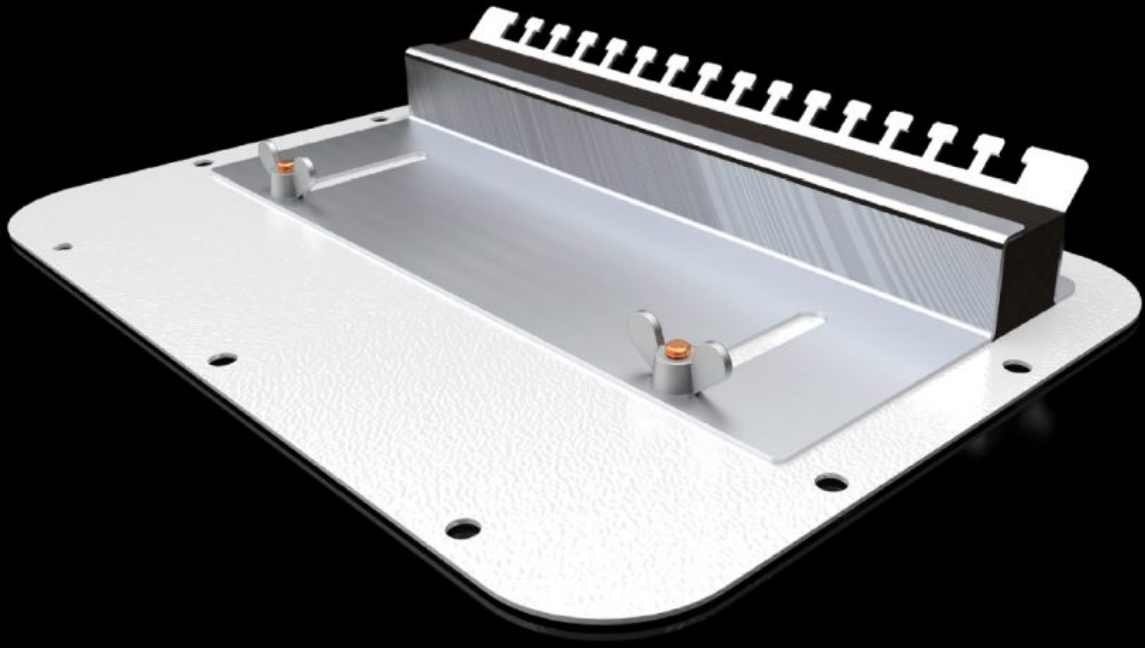

Rittal – The System.

Faster – better – everywhere.

SZ 2565.400 Flanş plakası

Durum: 21.06.2026 (Kaynak: rittal.com/tr-tr)

ENCLOSURES

POWER DISTRIBUTION

CLIMATE CONTROL

IT INFRASTRUCTURE

SOFTWARE & SERVICES

FRIEDHELM LOH GROUP

SZ 2565.400 - Flanş plakası kablo giriş süngerli, AX için

Hazır kabloların panoya monteli kablo giriş plakasına takılması için. Bölünmüş kablo giriş plakaları, köpük kauçuk kablo kelepçe şeritli kaydırılabilir saclar üzerinden yalıtılabilir.

Özellikleri

Model numarası	SZ 2565.400
Ürün açıklaması	Hazır kabloların panoya monteli kablo giriş plakasına takılması için. Bölünmüş kablo giriş plakaları, köpük kauçuk kablo kelepçe şeritli kaydırılabilir saclar üzerinden yalıtılabilir.
Malzeme	Kablo giriş plakası: Çelik sac
Renk	RAL 7035
Ölçüler	Genişlik: 301 mm Derinlik: 221 mm
Şunlar için uygun	Pano tipi: AX
Flanş plakası	Boy: 5
Paketteki adet	1 adet
Net ağırlık	1,31 kg
Brüt ağırlık	1,34 kg
Gümrük tarifesi numarası	73079100
ETIM 9	EC000211
ETIM 8	EC000211
ECLASS 8.0	27142421
Ürün açıklaması	SZ metal kablo giriş plakası, AX için, lastik sıkıştırma profilli, GD: 301x221 mm, boy 5 kablo giriş plakaları için