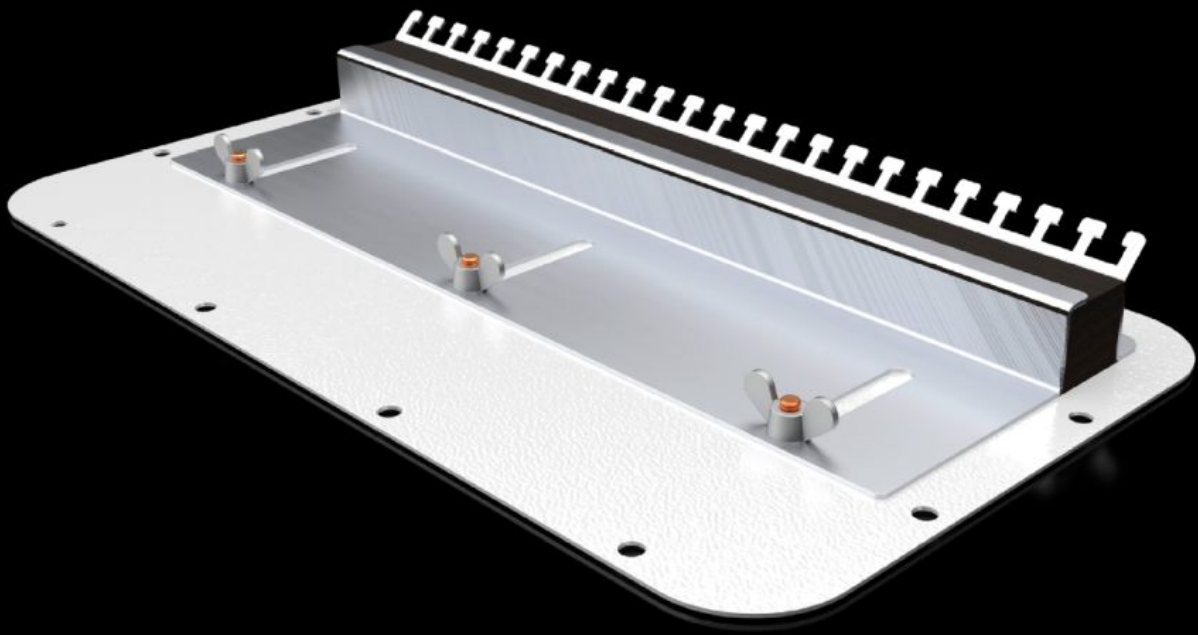

Rittal – The System.

Faster – better – everywhere.

SZ 2566.400 Flanş plakası

Durum: 27.05.2026 (Kaynak: rittal.com/tr-tr)

ENCLOSURES

POWER DISTRIBUTION

CLIMATE CONTROL

IT INFRASTRUCTURE

SOFTWARE & SERVICES

FRIEDHELM LOH GROUP

SZ 2566.400 - Flanş plakası kablo giriş süngerli, AX için

Hazır kabloların panoya monteli kablo giriş plakasına takılması için. Bölünmüş kablo giriş plakaları, köpük kauçuk kablo kelepçe şeritli kaydırılabilir saclar üzerinden yalıtılabilir.

Özellikleri

Model numarası	SZ 2566.400
Ürün açıklaması	Hazır kabloların panoya monteli kablo giriş plakasına takılması için. Bölünmüş kablo giriş plakaları, köpük kauçuk kablo kelepçe şeritli kaydırılabilir saclar üzerinden yalıtılabilir.
Malzeme	Kablo giriş plakası: Çelik sac
Renk	RAL 7035
Ölçüler	Genişlik: 401 mm Derinlik: 221 mm
Şunlar için uygun	Pano tipi: AX
Flanş plakası	Boy: 6
Paketteki adet	1 adet
Net ağırlık	1,65 kg
Brüt ağırlık	1,84 kg
Gümrük tarifesi numarası	73079100
ETIM 9	EC000211
ETIM 8	EC000211
ECLASS 8.0	27142421
Ürün açıklaması	SZ metal kablo giriş plakası, AX için, lastik sıkıştırma profilli, GD: 401x221 mm, boy 6 kablo giriş plakaları için