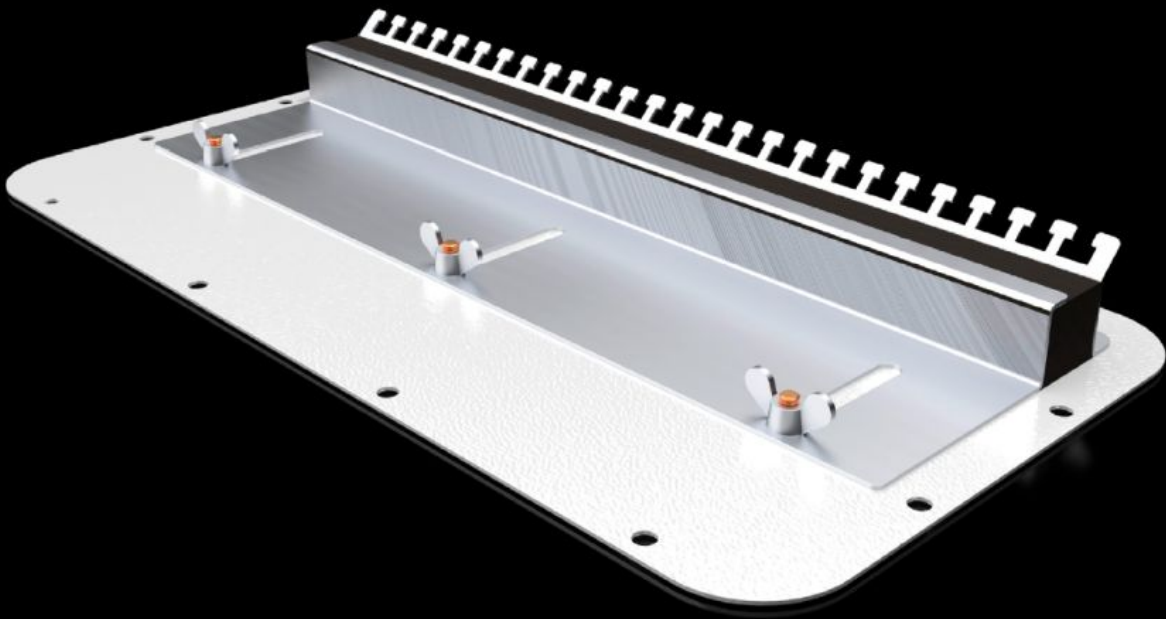

Rittal – The System.

Faster – better – everywhere.

SZ 2567.400 Flanş plakası

Durum: 07.05.2026 (Kaynak: rittal.com/tr-tr)

ENCLOSURES

POWER DISTRIBUTION

CLIMATE CONTROL

IT INFRASTRUCTURE

SOFTWARE & SERVICES

FRIEDHELM LOH GROUP

SZ 2567.400 - Flanş plakası kablo giriş süngerli, AX için

Hazır kabloların panoya monteli kablo giriş plakasına takılması için. Bölünmüş kablo giriş plakaları, köpük kauçuk kablo kelepçe şeritli kaydırılabilir saclar üzerinden yalıtılabilir.

Özellikleri

Model numarası	SZ 2567.400
Ürün açıklaması	Hazır kabloların panoya monteli kablo giriş plakasına takılması için. Bölünmüş kablo giriş plakaları, köpük kauçuk kablo kelepçe şeritli kaydırılabilir saclar üzerinden yalıtılabilir.
Malzeme	Kablo giriş plakası: Çelik sac
Renk	RAL 7035
Ölçüler	Genişlik: 436 mm Derinlik: 221 mm
Şunlar için uygun	Pano tipi: AX
Flanş plakası	Boy: 7
Paketteki adet	1 adet
Net ağırlık	2 kg
Brüt ağırlık	2,034 kg
Gümrük tarifesi numarası	73079100
ETIM 9	EC000211
ETIM 8	EC000211
ECLASS 8.0	27142421
Ürün açıklaması	SZ metal kablo giriş plakası, AX için, lastik sıkıştırma profilli, GD: 436x221 mm, boy 7 kablo giriş plakaları için