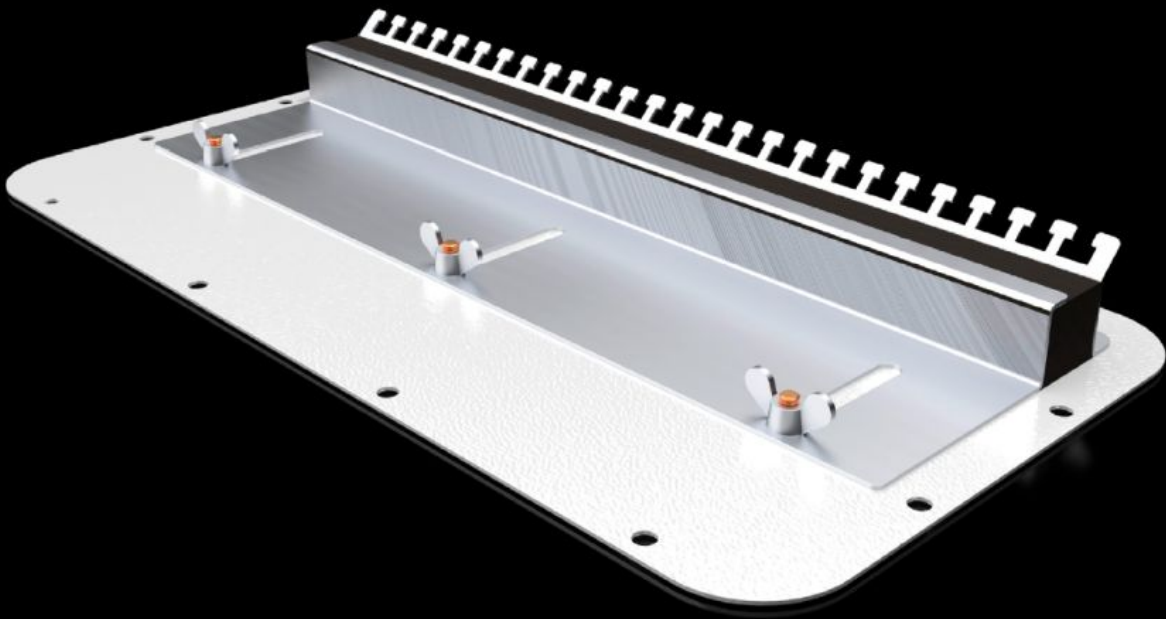

Rittal – The System.

Faster – better – everywhere.

SZ 2567.400 Flanş plakası

Durum: 09.07.2026 (Kaynak: rittal.com/tr-tr)

ENCLOSURES

POWER DISTRIBUTION

CLIMATE CONTROL

IT INFRASTRUCTURE

SOFTWARE & SERVICES

FRIEDHELM LOH GROUP

SZ 2567.400 - Flanş plakası kablo giriş süngerli, AX için

Hazır kabloların panoya monteli kablo giriş plakasına takılması için. Bölünmüş kablo giriş plakaları, köpük kauçuk kablo kelepçe şeritli kaydırılabilir saclar üzerinden yalıtılabilir.

Özellikleri

Model numarası	SZ 2567.400
Ürün açıklaması	Hazır kabloların panoya monteli kablo giriş plakasına takılması için. Bölünmüş kablo giriş plakaları, köpük kauçuk kablo kelepçe şeritli kaydırılabilir saclar üzerinden yalıtılabilir.
Malzeme	Kablo giriş plakası: Çelik sac
Renk	RAL 7035
Ölçüler	Genişlik: 436 mm Derinlik: 221 mm
Şunlar için uygun	Pano tipi: AX
Flanş plakası	Boy: 7
Paketteki adet	1 adet
Net ağırlık	2 kg
Brüt ağırlık	2,034 kg
Gümrük tarifesi numarası	73079100
ETIM 9	EC000211
ETIM 8	EC000211
ECLASS 8.0	27142421
Ürün açıklaması	SZ metal kablo giriş plakası, AX için, lastik sıkıştırma profilli, GD: 436x221 mm, boy 7 kablo giriş plakaları için