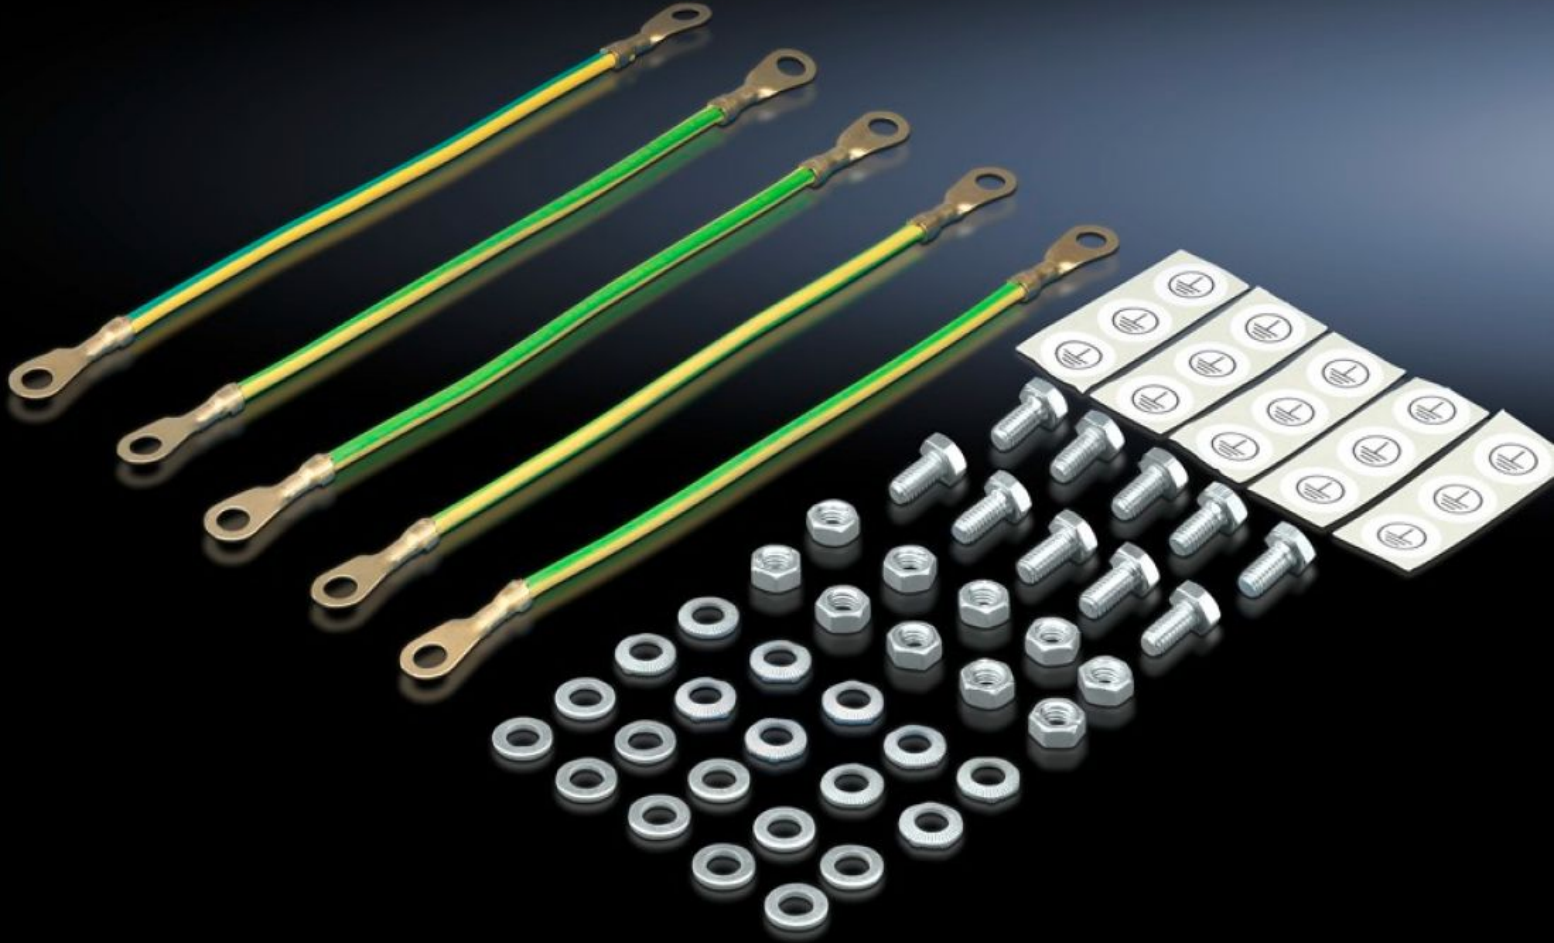

Rittal – The System.

Faster – better – everywhere.

KL 2570.100 Topraklama seti

Durum: 03.04.2026 (Kaynak: rittal.com/tr-tr)

ENCLOSURES

POWER DISTRIBUTION

CLIMATE CONTROL

IT INFRASTRUCTURE

SOFTWARE & SERVICES

FRIEDHELM LOH GROUP