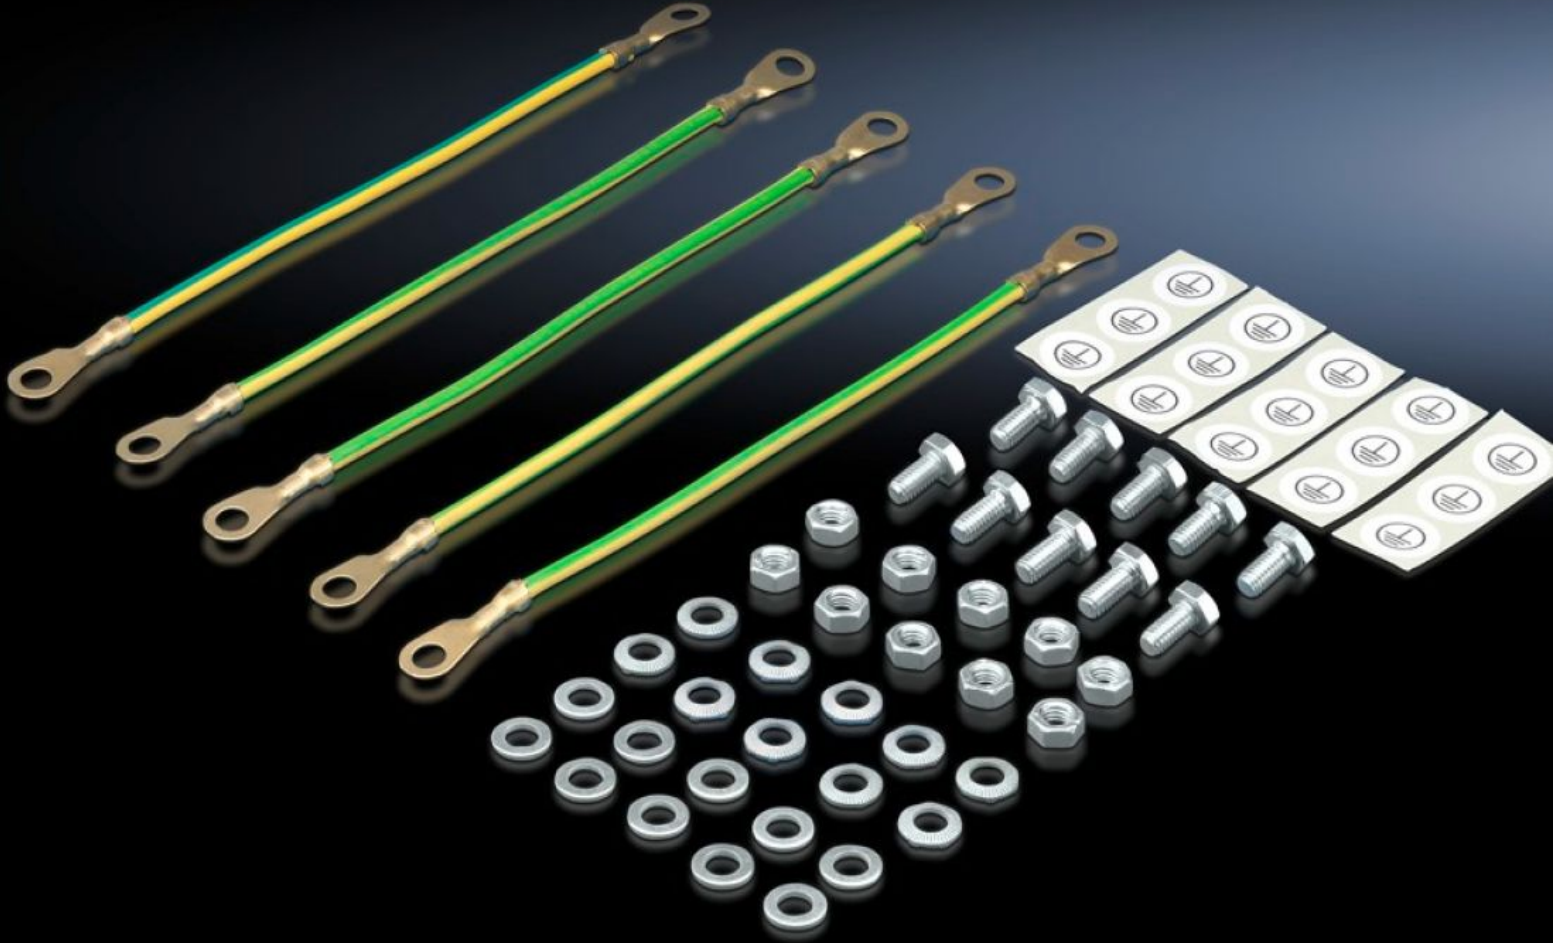

Rittal – The System.

Faster – better – everywhere.

KL 2570.100 Topraklama seti

Durum: 22.05.2026 (Kaynak: rittal.com/tr-tr)

ENCLOSURES

POWER DISTRIBUTION

CLIMATE CONTROL

IT INFRASTRUCTURE

SOFTWARE & SERVICES

FRIEDHELM LOH GROUP