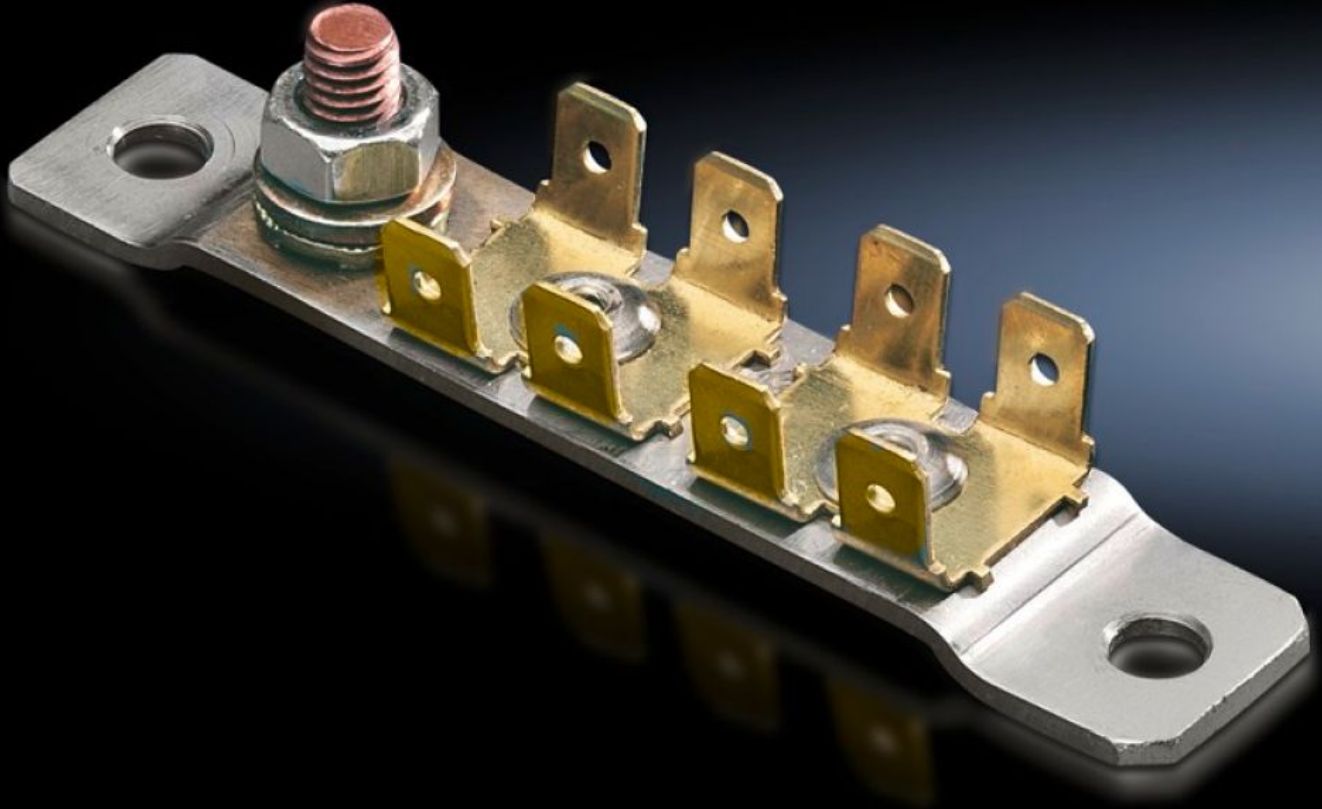

Rittal – The System.

Faster – better – everywhere.

SZ 2570.500

Topraklama plakası

Durum: 22.05.2026 (Kaynak: rittal.com/tr-tr)

ENCLOSURES

POWER DISTRIBUTION

CLIMATE CONTROL

IT INFRASTRUCTURE

SOFTWARE & SERVICES

FRIEDHELM LOH GROUP