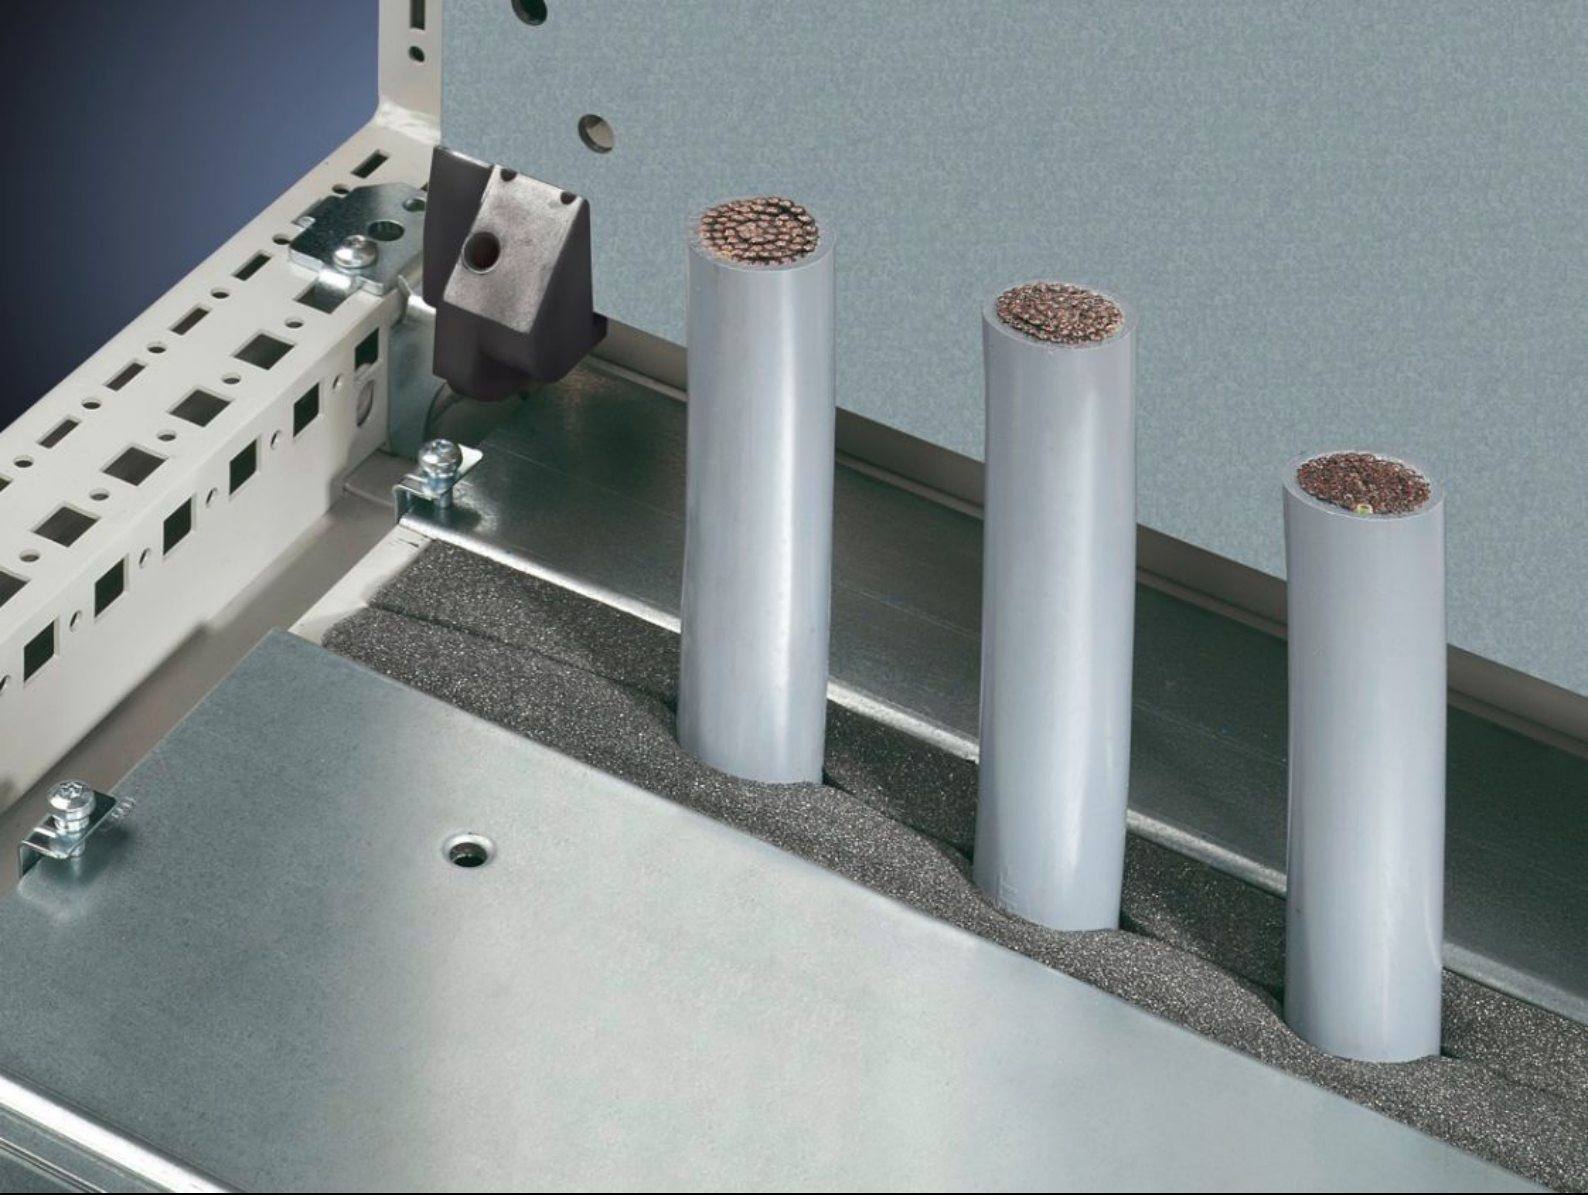

Rittal – The System.

Faster – better – everywhere.

SZ 2573.000

Elastik sıkıştırma profili

Durum: 22.05.2026 (Kaynak: rittal.com/tr-tr)

ENCLOSURES

POWER DISTRIBUTION

CLIMATE CONTROL

IT INFRASTRUCTURE

SOFTWARE & SERVICES

FRIEDHELM LOH GROUP