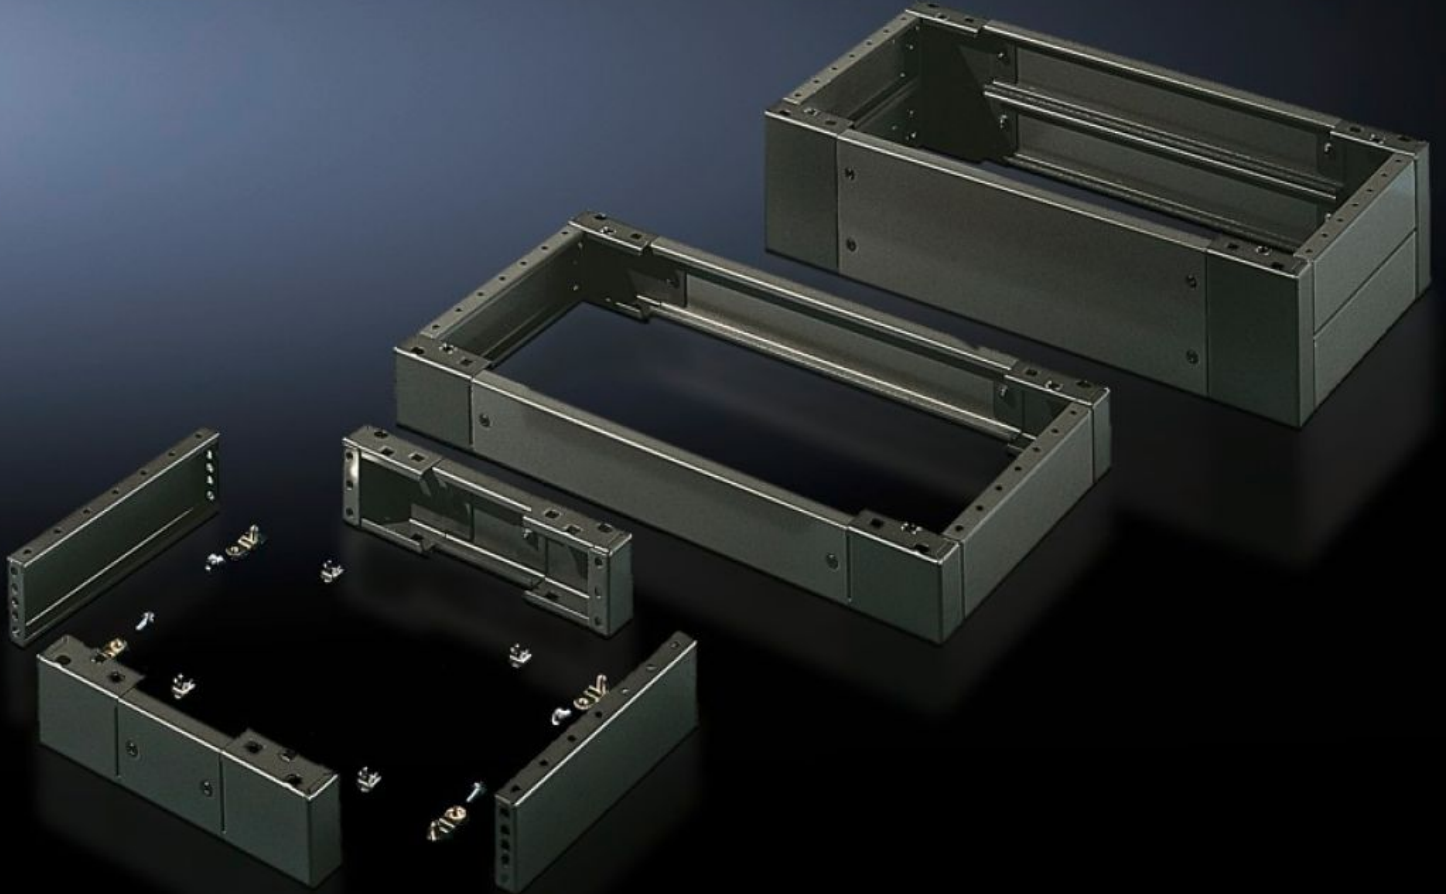

Rittal – The System.

Faster – better – everywhere.

SO 2801.200 Baza, komple

Durum: 21.05.2026 (Kaynak: rittal.com/tr-tr)

ENCLOSURES

POWER DISTRIBUTION

CLIMATE CONTROL

IT INFRASTRUCTURE

SOFTWARE & SERVICES

FRIEDHELM LOH GROUP