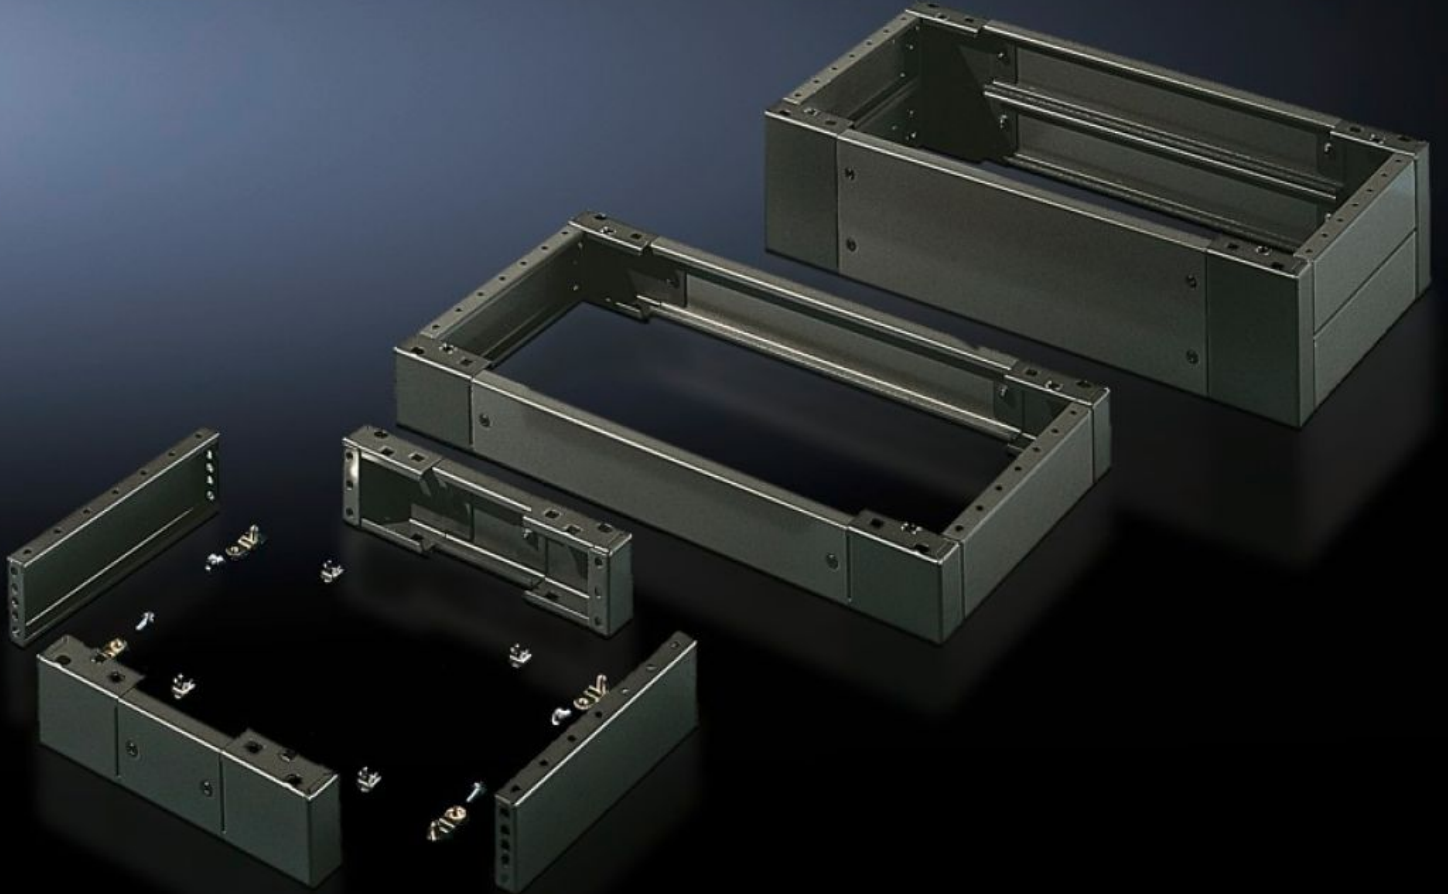

Rittal – The System.

Faster – better – everywhere.

SO 2807.200 Baza, komple

Durum: 27.05.2026 (Kaynak: rittal.com/tr-tr)

ENCLOSURES

POWER DISTRIBUTION

CLIMATE CONTROL

IT INFRASTRUCTURE

SOFTWARE & SERVICES

FRIEDHELM LOH GROUP