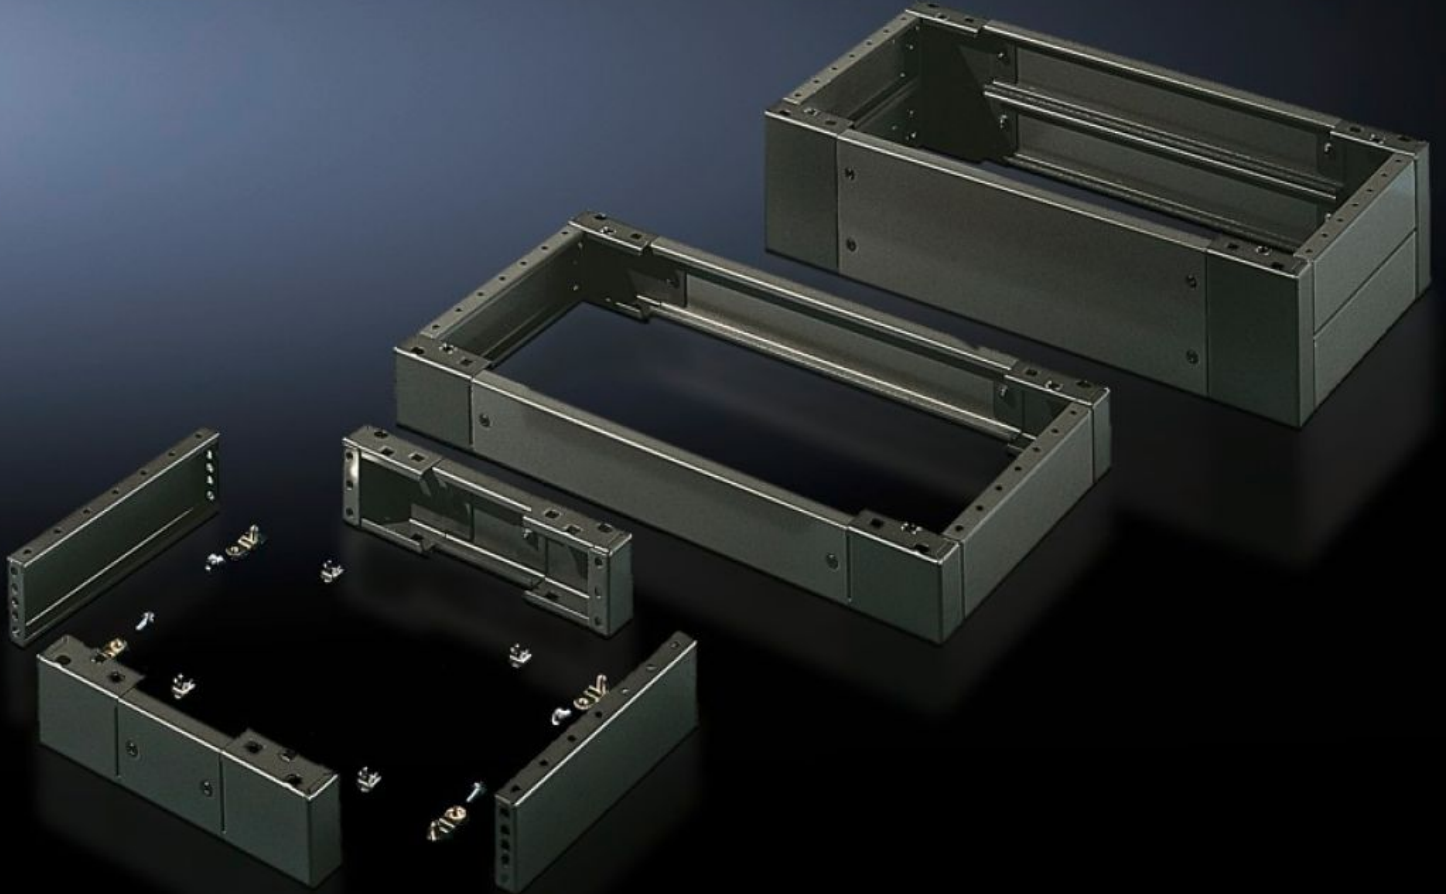

Rittal – The System.

Faster – better – everywhere.

SO 2807.200 Baza, komple

Durum: 06.04.2026 (Kaynak: rittal.com/tr-tr)

ENCLOSURES

POWER DISTRIBUTION

CLIMATE CONTROL

IT INFRASTRUCTURE

SOFTWARE & SERVICES

FRIEDHELM LOH GROUP