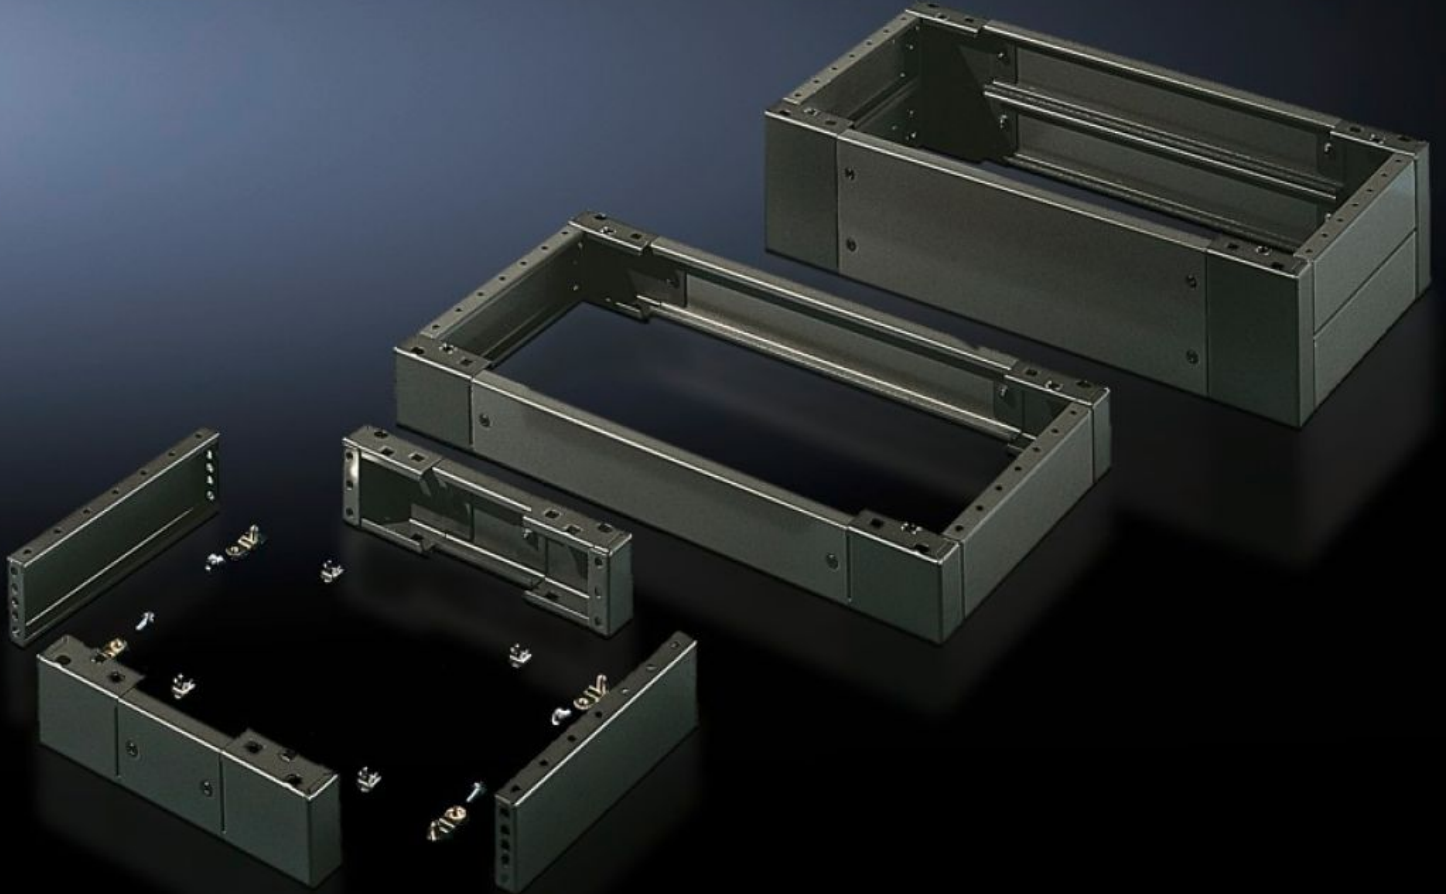

Rittal – The System.

Faster – better – everywhere.

SO 2816.200 Baza, komple

Durum: 22.05.2026 (Kaynak: rittal.com/tr-tr)

ENCLOSURES

POWER DISTRIBUTION

CLIMATE CONTROL

IT INFRASTRUCTURE

SOFTWARE & SERVICES

FRIEDHELM LOH GROUP