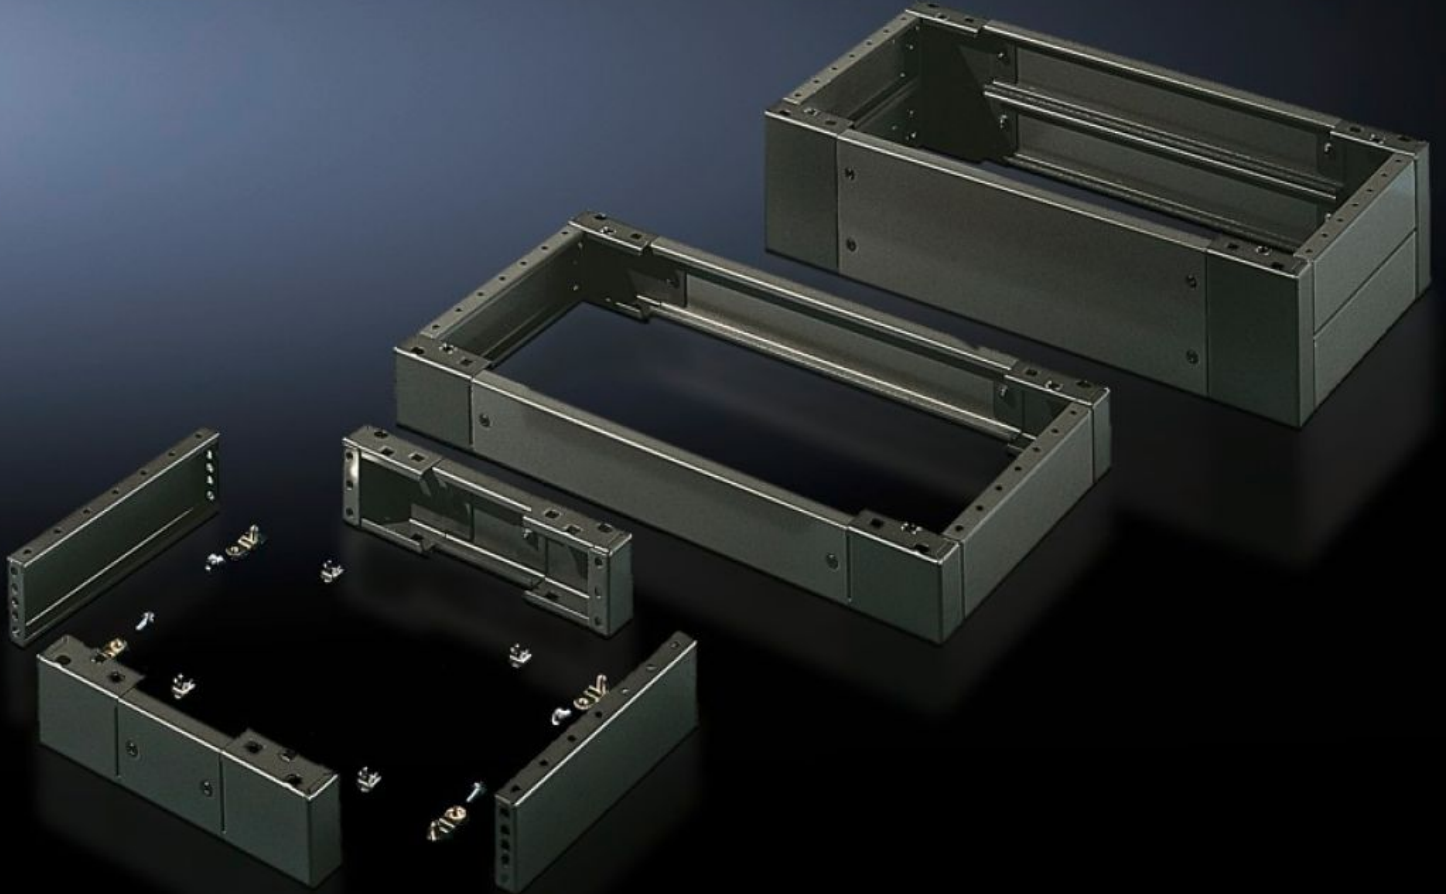

Rittal – The System.

Faster – better – everywhere.

SO 2818.200 Baza, komple

Durum: 22.05.2026 (Kaynak: rittal.com/tr-tr)

ENCLOSURES

POWER DISTRIBUTION

CLIMATE CONTROL

IT INFRASTRUCTURE

SOFTWARE & SERVICES

FRIEDHELM LOH GROUP