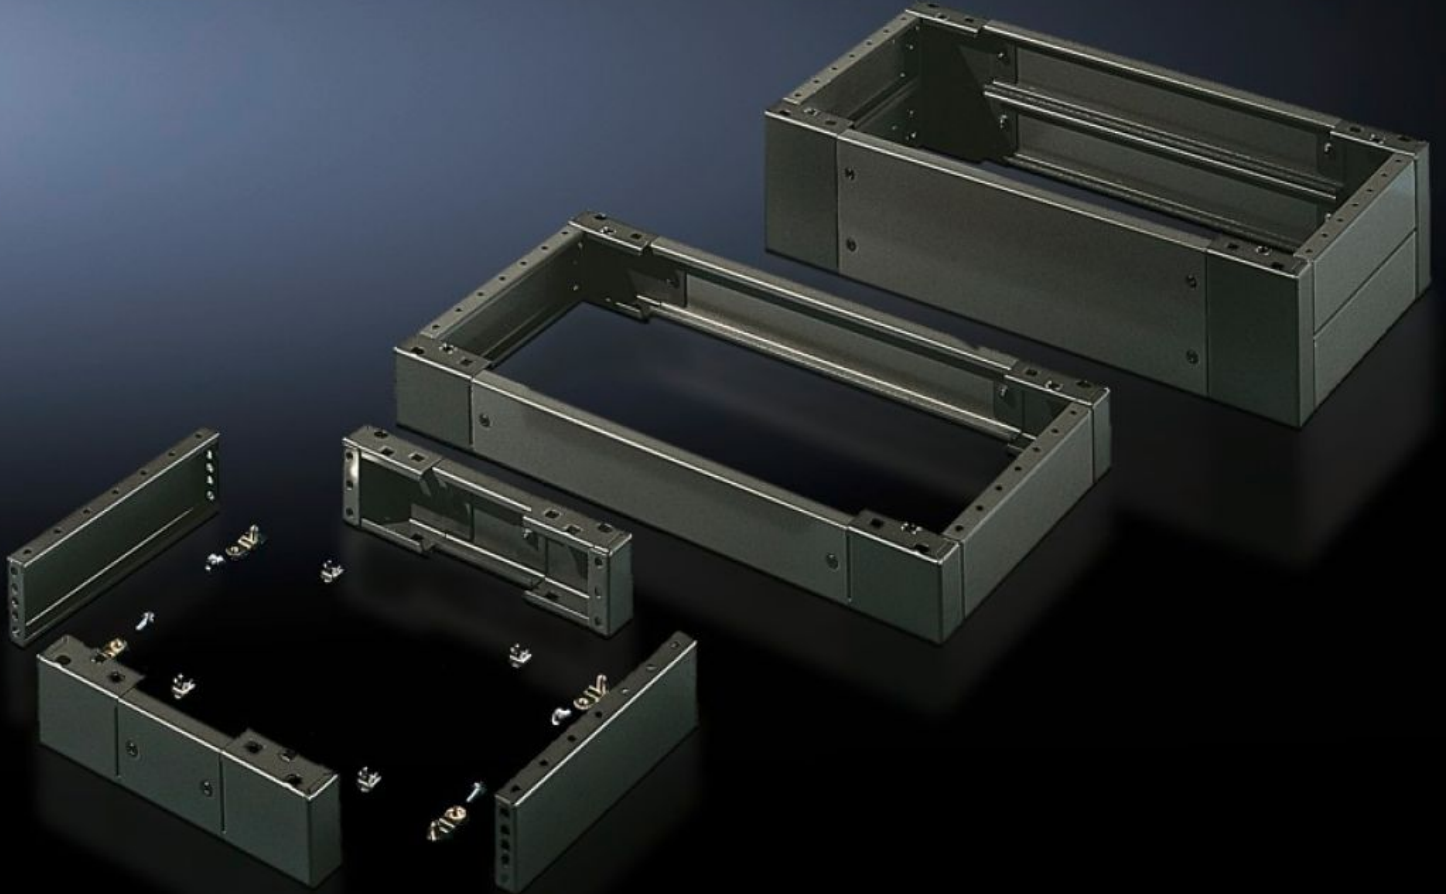

Rittal – The System.

Faster – better – everywhere.

SO 2826.200 Baza, komple

Durum: 06.04.2026 (Kaynak: rittal.com/tr-tr)

ENCLOSURES

POWER DISTRIBUTION

CLIMATE CONTROL

IT INFRASTRUCTURE

SOFTWARE & SERVICES

FRIEDHELM LOH GROUP