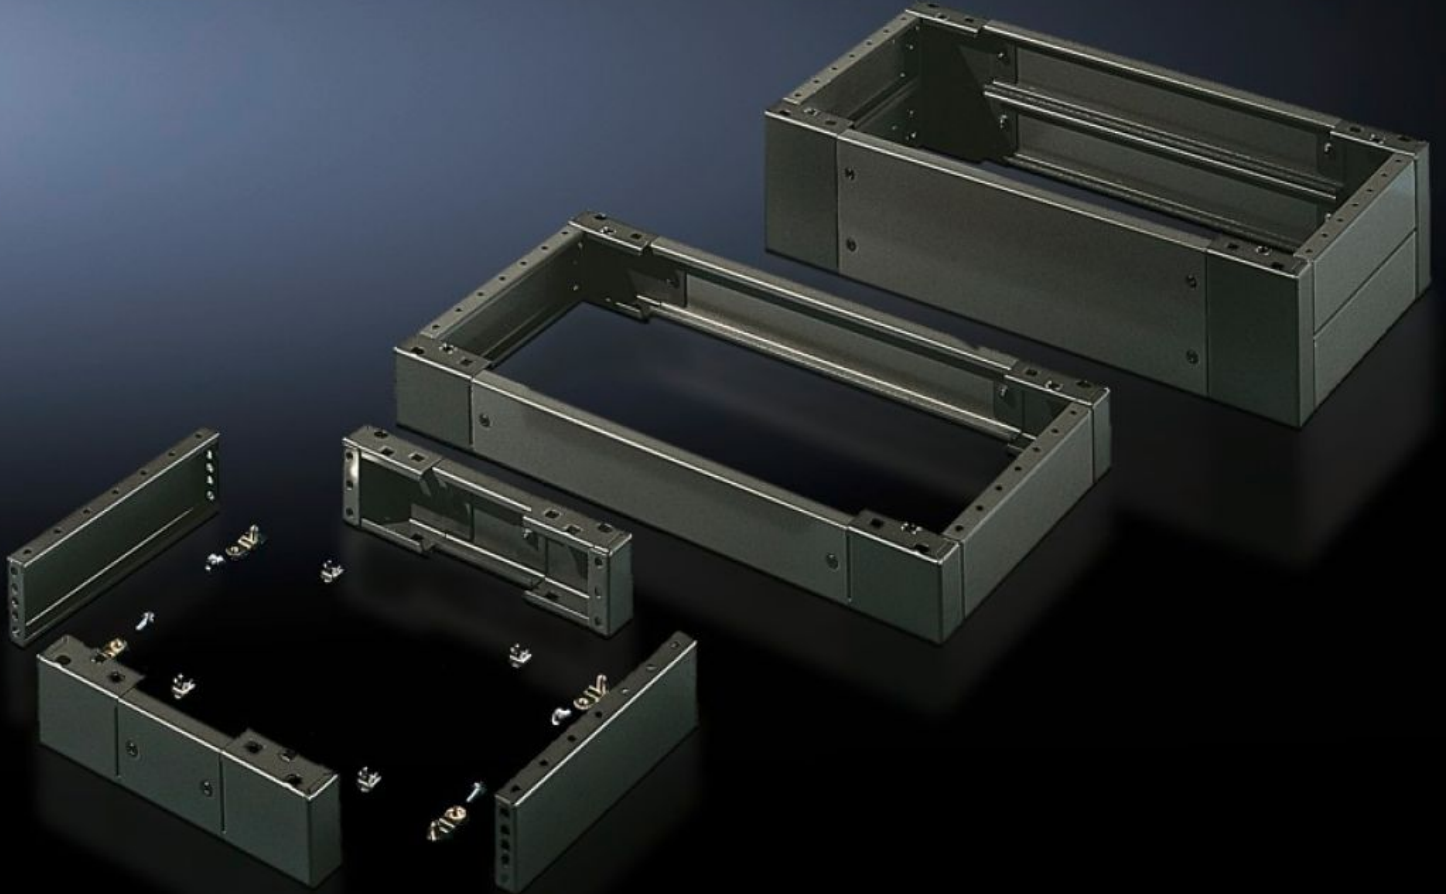

Rittal – The System.

Faster – better – everywhere.

SO 2828.200 Baza, komple

Durum: 22.05.2026 (Kaynak: rittal.com/tr-tr)

ENCLOSURES

POWER DISTRIBUTION

CLIMATE CONTROL

IT INFRASTRUCTURE

SOFTWARE & SERVICES

FRIEDHELM LOH GROUP