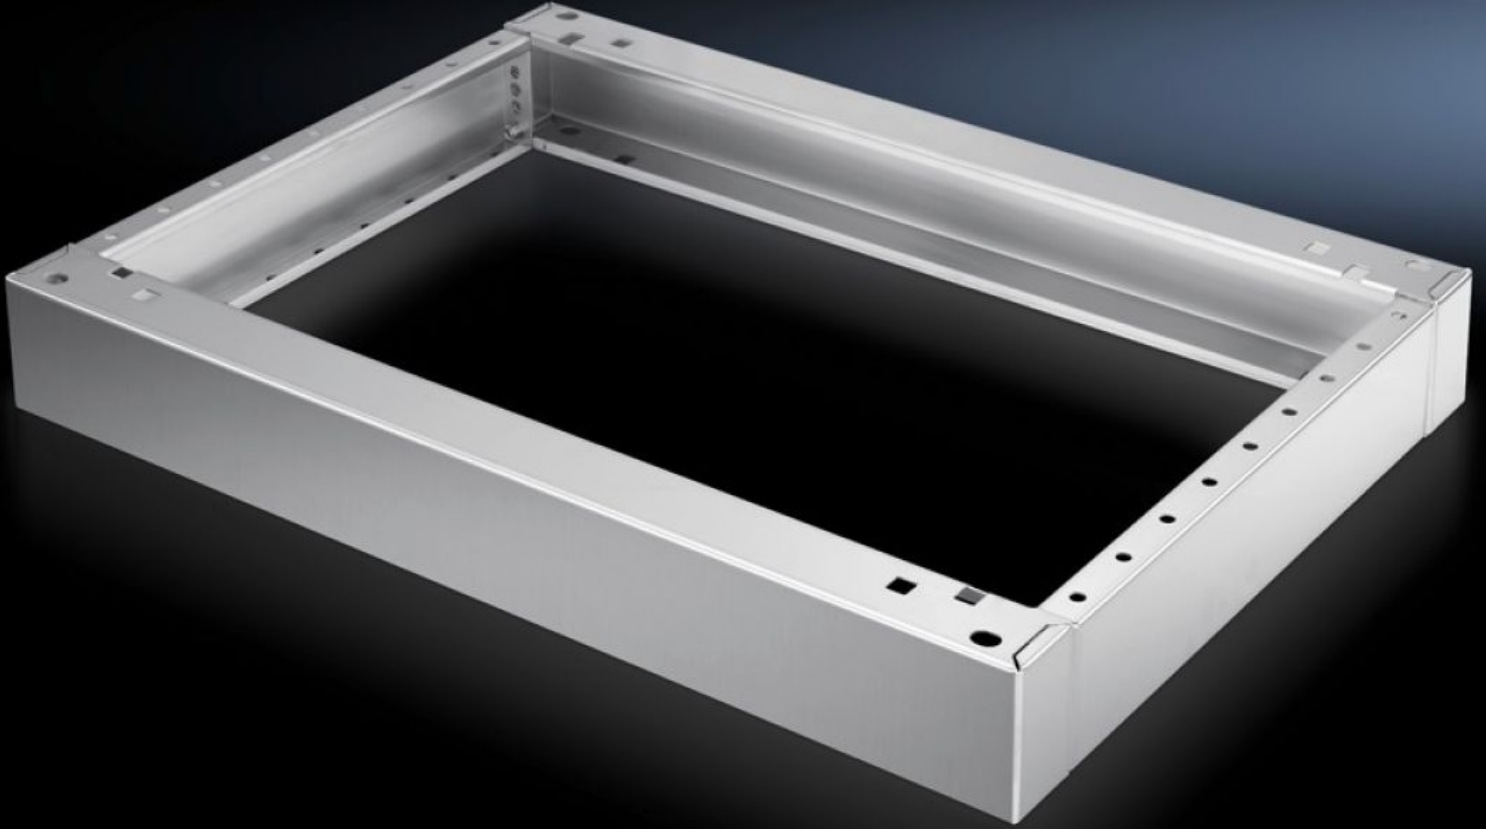

Rittal – The System.

Faster – better – everywhere.

SO 2856.000 Baza, komple

Durum: 22.05.2026 (Kaynak: rittal.com/tr-tr)

ENCLOSURES

POWER DISTRIBUTION

CLIMATE CONTROL

IT INFRASTRUCTURE

SOFTWARE & SERVICES

FRIEDHELM LOH GROUP