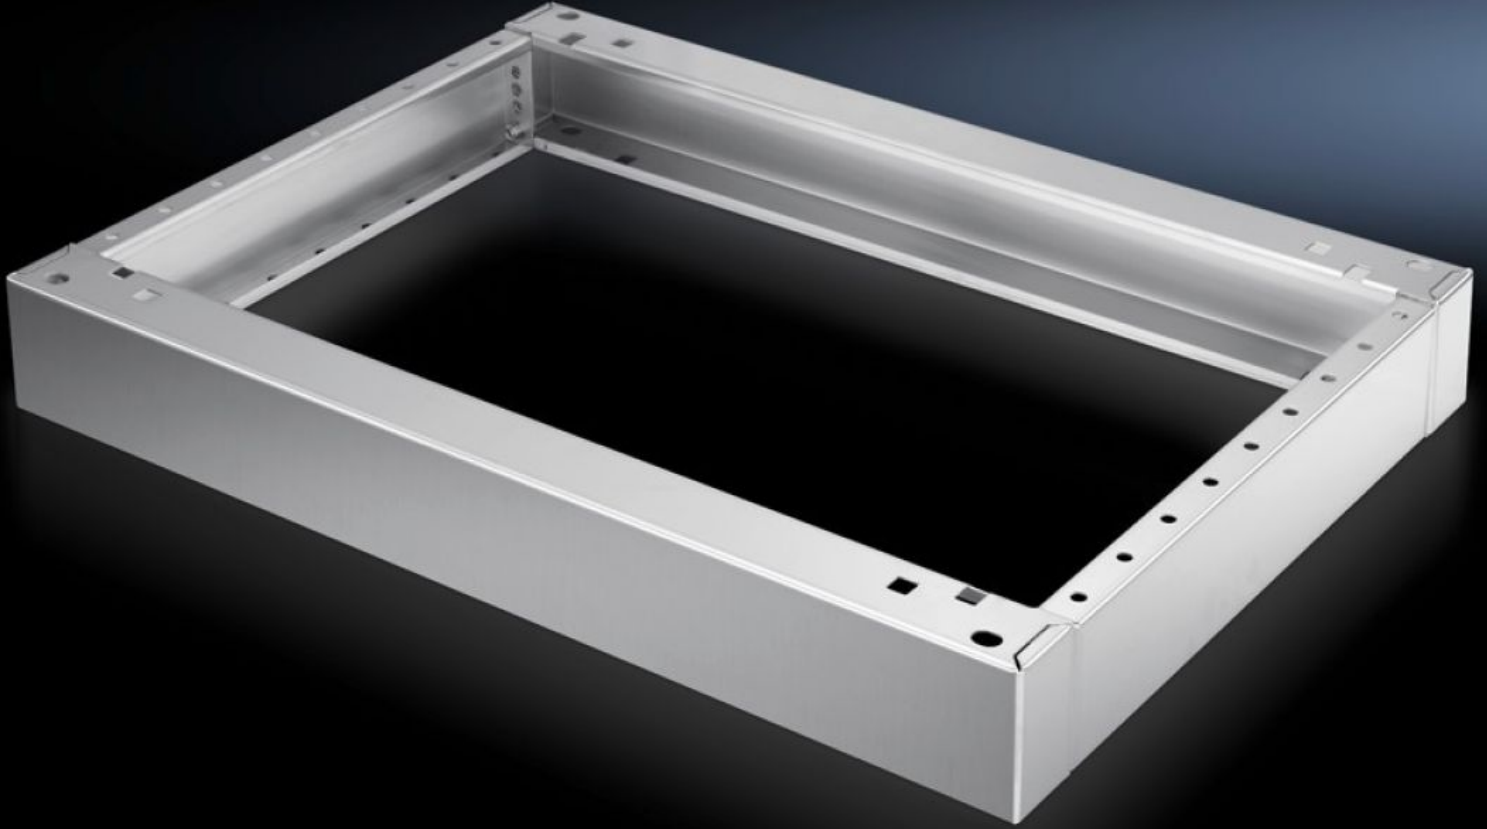

SOFTWARE & SERVICES

FRIEDHELM LOH GROUP

SO 2865.000 - Baza, komple Paslanmaz elik, dikili tip kumanda masaları iin

Gerekirse 2 baza st ste monte edilebilir.

zellikleri

Model numarası	SO 2865.000
rn aıklaması	Gerekirse 2 baza st ste monte edilebilir.
Malzeme	Paslanmaz elik 1.4301 (AISI 304)
Yzey	Fıralanmıř
Teslimat kapsamı	2 kaplama n/arka 2 yan kaplama Pano montaj malzemeleri dahil
ller	Ykseklik: 100 mm
řunlar iin uygun	Pano tipi: Dikili tip kumanda masası paslanmaz elik Geniřlik: = 600 mm Derinlik: = 400 mm
Paketteki adet	1 adet
Net ağırlık	6,056 kg
Brt ağırlık	6,3 kg
Gmrk tarifesi numarası	94039910
ETIM 9	EC000721
ETIM 8	EC000721
ECLASS 8.0	27182003
rn aıklaması	SO Baza, 1.4301, ES-PC/AP, GYD:600x100x400mm