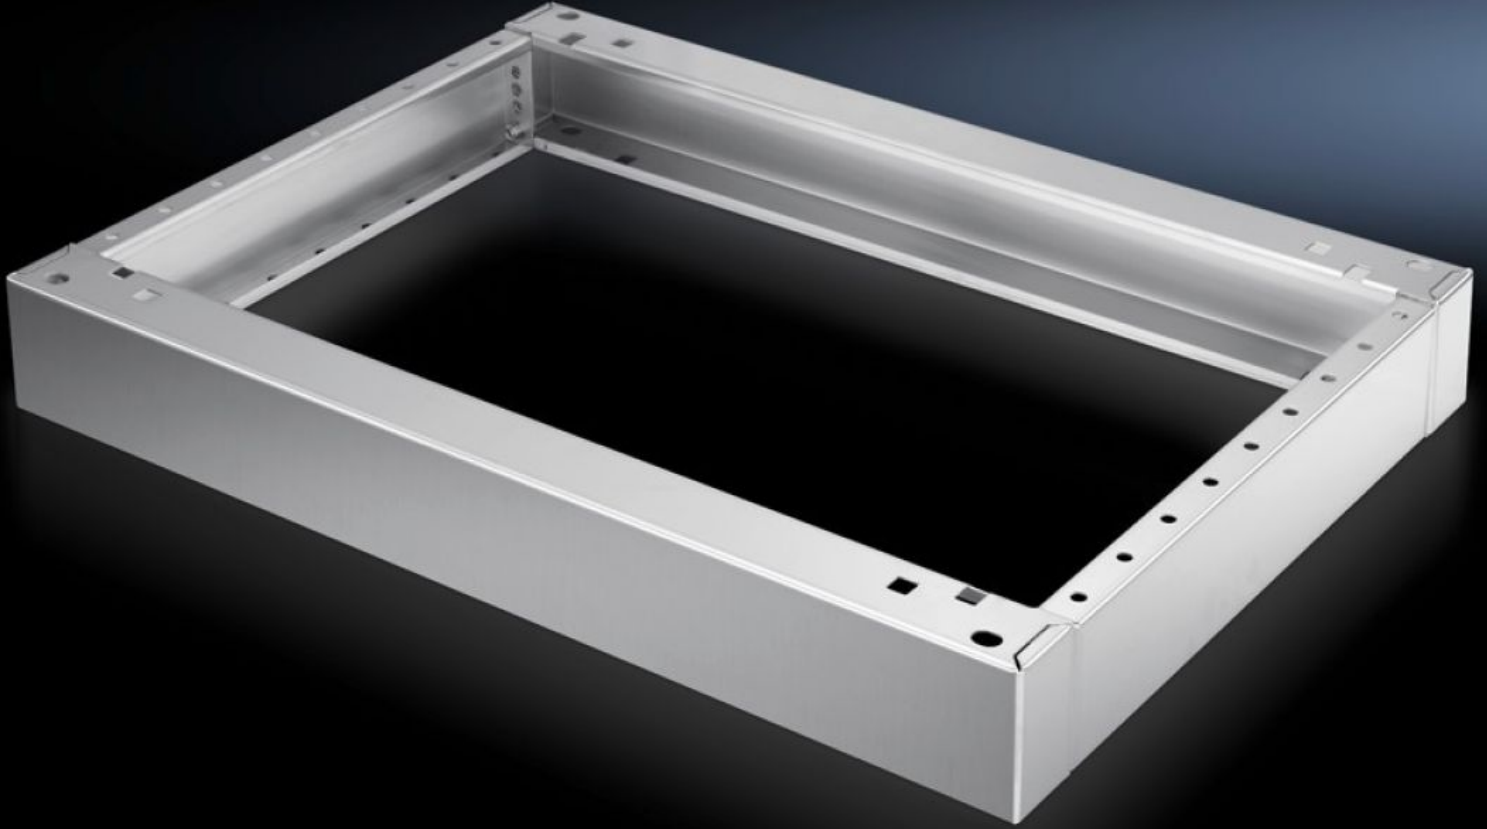

Rittal – The System.

Faster – better – everywhere.

SO 2865.000 Baza, komple

Durum: 07.06.2026 (Kaynak: rittal.com/tr-tr)

ENCLOSURES

POWER DISTRIBUTION

CLIMATE CONTROL

IT INFRASTRUCTURE

SOFTWARE & SERVICES

FRIEDHELM LOH GROUP