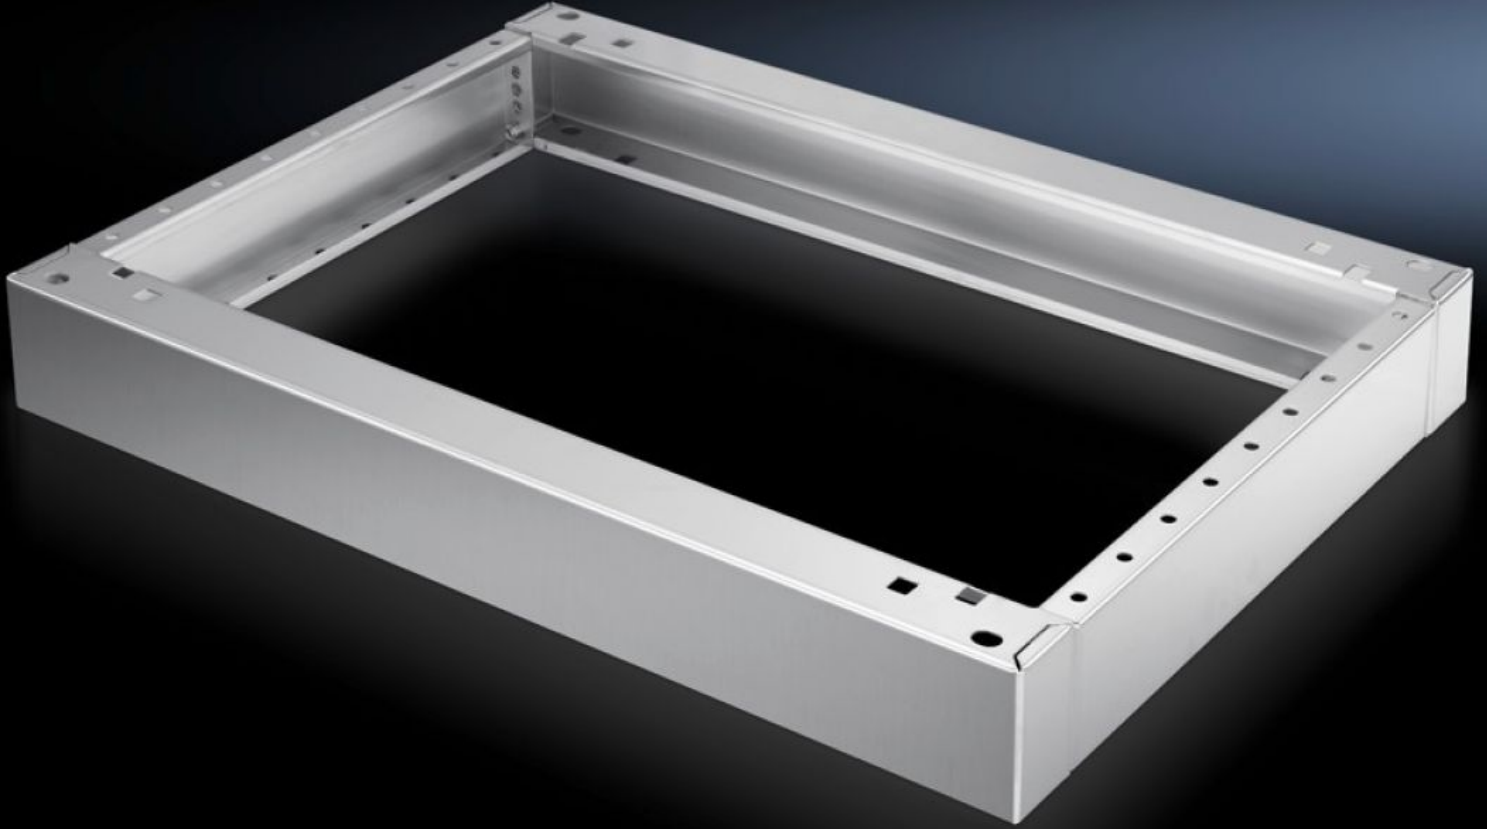

Rittal – The System.

Faster – better – everywhere.

SO 2867.000 Baza, komple

Durum: 02.04.2026 (Kaynak: rittal.com/tr-tr)

ENCLOSURES

POWER DISTRIBUTION

CLIMATE CONTROL

IT INFRASTRUCTURE

SOFTWARE & SERVICES

FRIEDHELM LOH GROUP