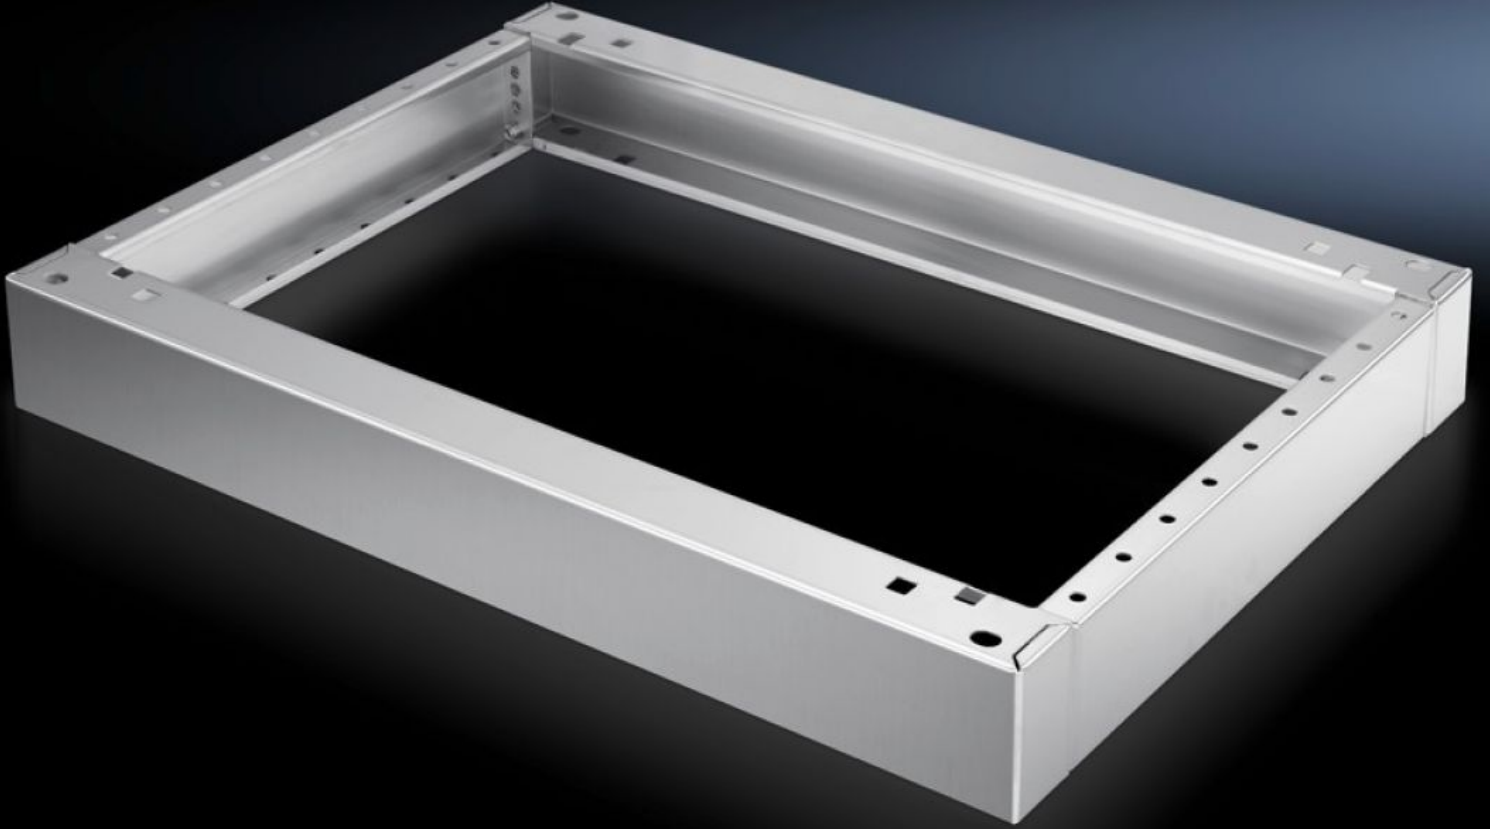

Rittal – The System.

Faster – better – everywhere.

SO 2869.000

Baza, komple

Durum: 22.05.2026 (Kaynak: rittal.com/tr-tr)

ENCLOSURES

POWER DISTRIBUTION

CLIMATE CONTROL

IT INFRASTRUCTURE

SOFTWARE & SERVICES

FRIEDHELM LOH GROUP