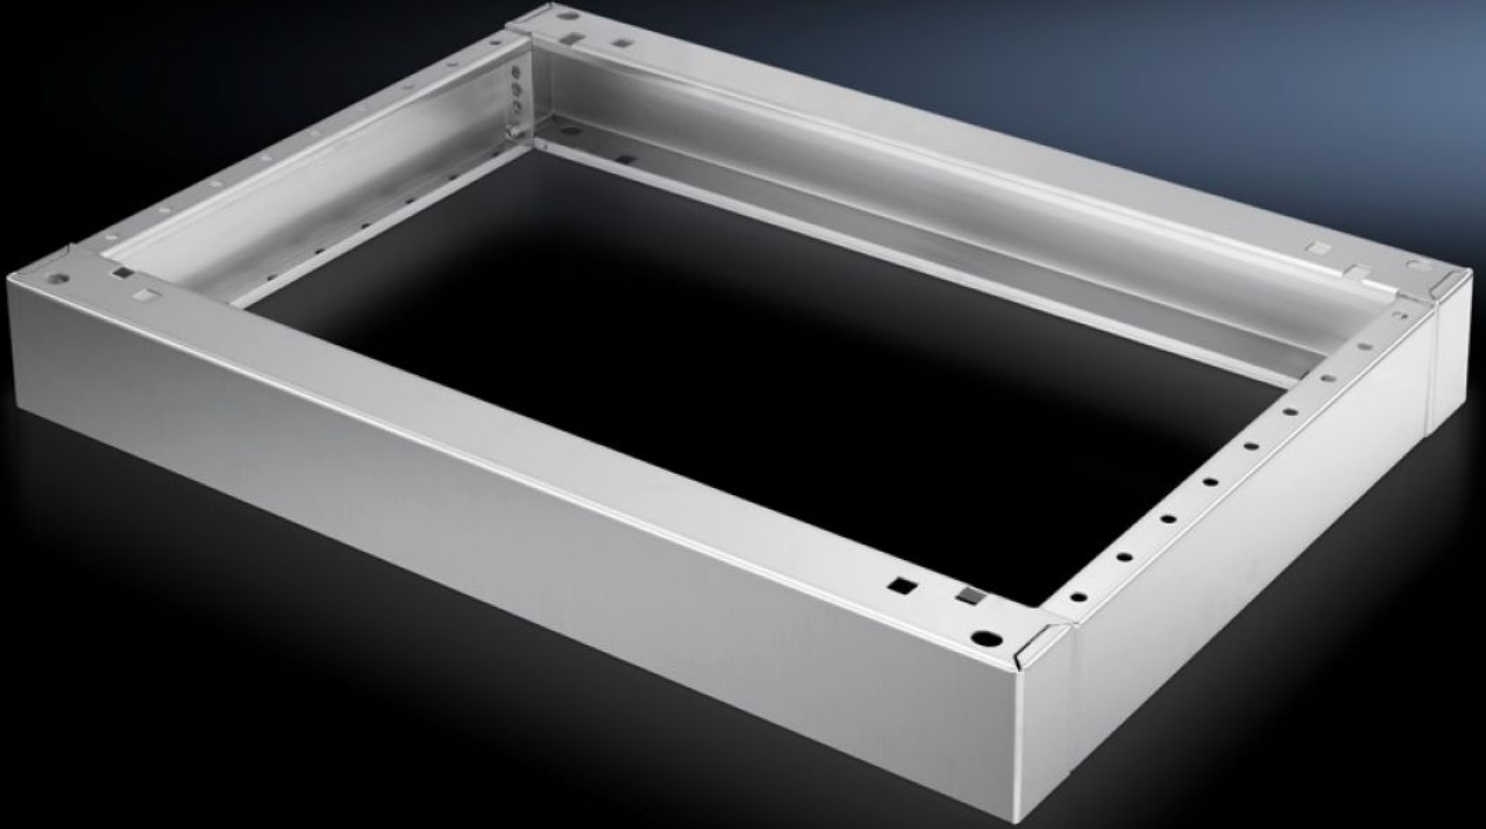

Rittal – The System.

Faster – better – everywhere.

SO 2870.000 Baza, komple

Durum: 04.04.2026 (Kaynak: rittal.com/tr-tr)

ENCLOSURES

POWER DISTRIBUTION

CLIMATE CONTROL

IT INFRASTRUCTURE

SOFTWARE & SERVICES

FRIEDHELM LOH GROUP