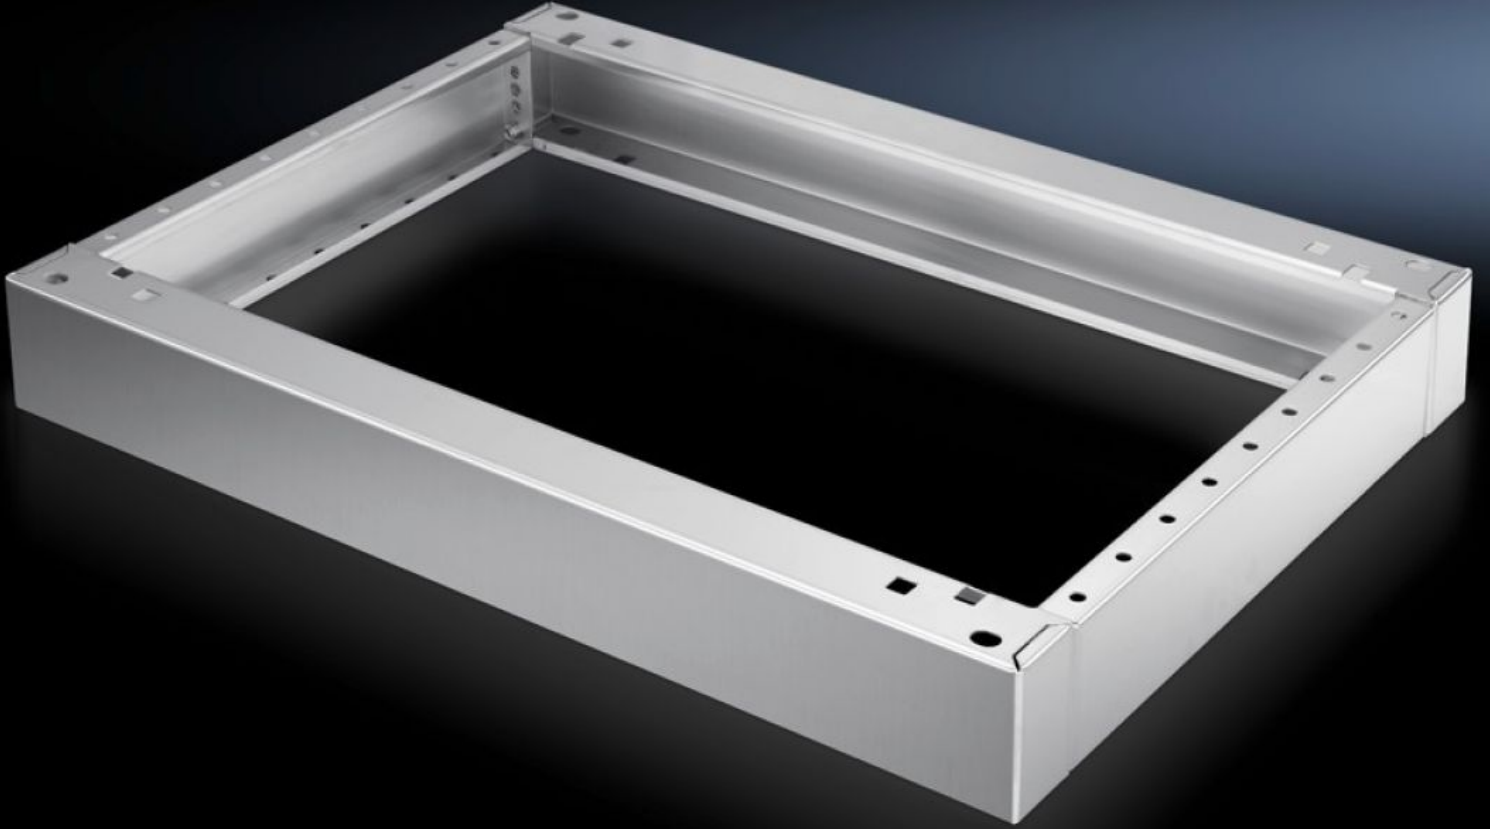

Rittal – The System.

Faster – better – everywhere.

SO 2870.000 Baza, komple

Durum: 22.05.2026 (Kaynak: rittal.com/tr-tr)

ENCLOSURES

POWER DISTRIBUTION

CLIMATE CONTROL

IT INFRASTRUCTURE

SOFTWARE & SERVICES

FRIEDHELM LOH GROUP