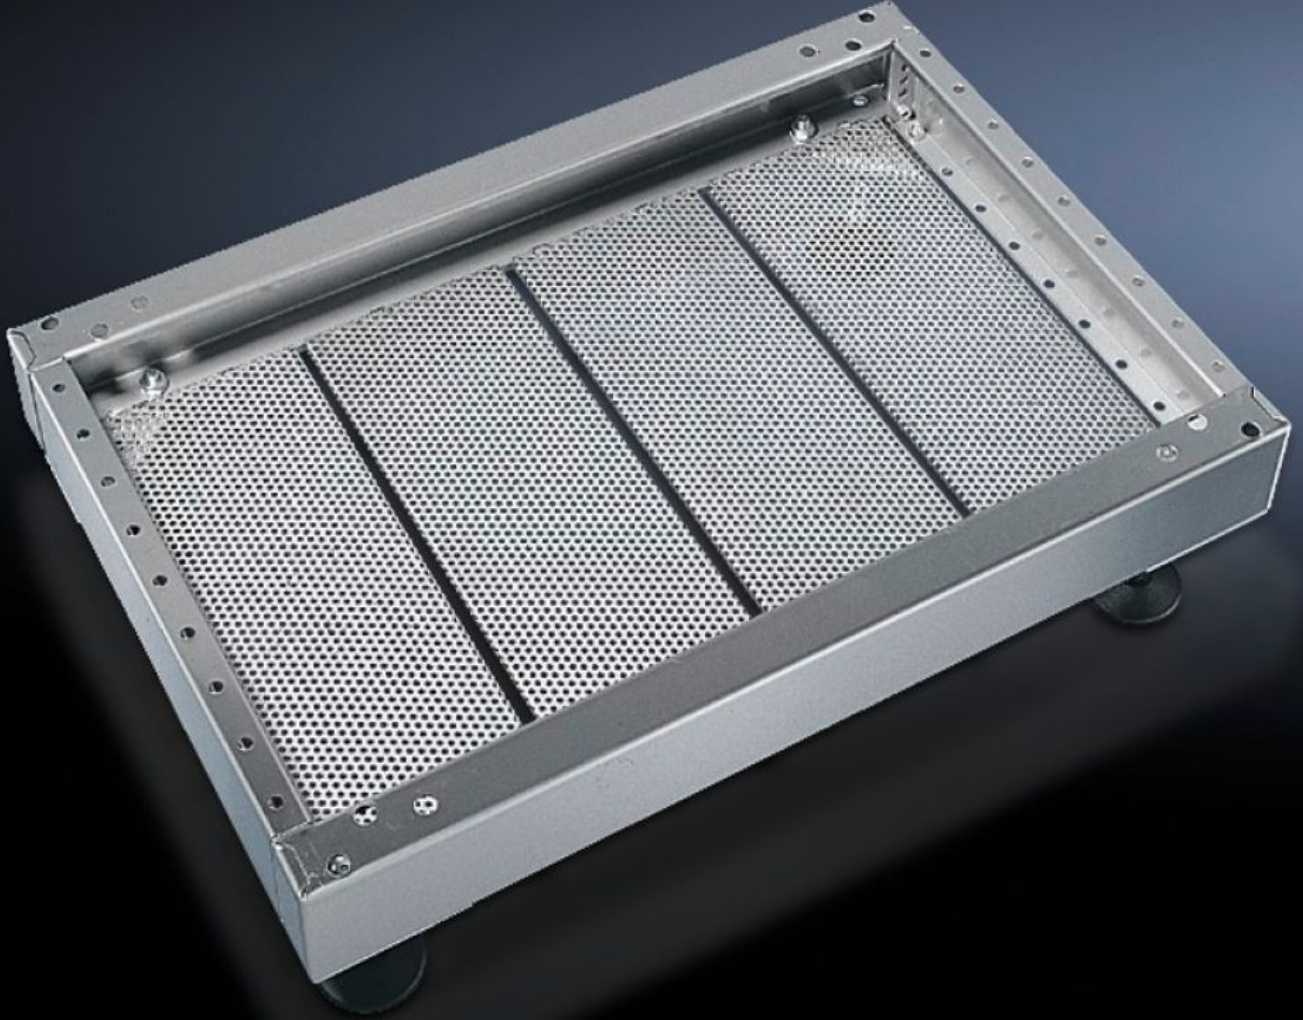

Rittal – The System.

Faster – better – everywhere.

PS 2907.000

Baza sacları, modüler

Durum: 22.05.2026 (Kaynak: rittal.com/tr-tr)

ENCLOSURES

POWER DISTRIBUTION

CLIMATE CONTROL

IT INFRASTRUCTURE

SOFTWARE & SERVICES

FRIEDHELM LOH GROUP

PS 2907.000 - Baza sacları, modüler TS tipi paslanmaz çelik baza ve komple paslanmaz çelik baza için

Bazada taban ve pano arasında güvenli kablo döşemesi için.

Özellikleri

Model numarası	PS 2907.000
Ürün açıklaması	Bazada taban ve pano arasında güvenli kablo döşemesi için.
Malzeme	Paslanmaz çelik 1.4301 (AISI 304)
Teslimat kapsamı	- 4 baza taban plakası
Bilgi	Her 200 mm baza genişliği için bir baza sacı gereklidir.
Ölçüler	Genişlik: 175 mm
Şunlar için uygun	Derinlik: = 400 mm
Paketteki adet	4 adet
Net ağırlık	2,2 kg
Brüt ağırlık	2,397 kg
Gümrük tarifesi numarası	73269098
ETIM 9	EC002620
ETIM 8	EC002620
ECLASS 8.0	27189261
Ürün açıklaması	SO Kablo giriş plakası, D:400mm için, 1.4301, 4'lü pk