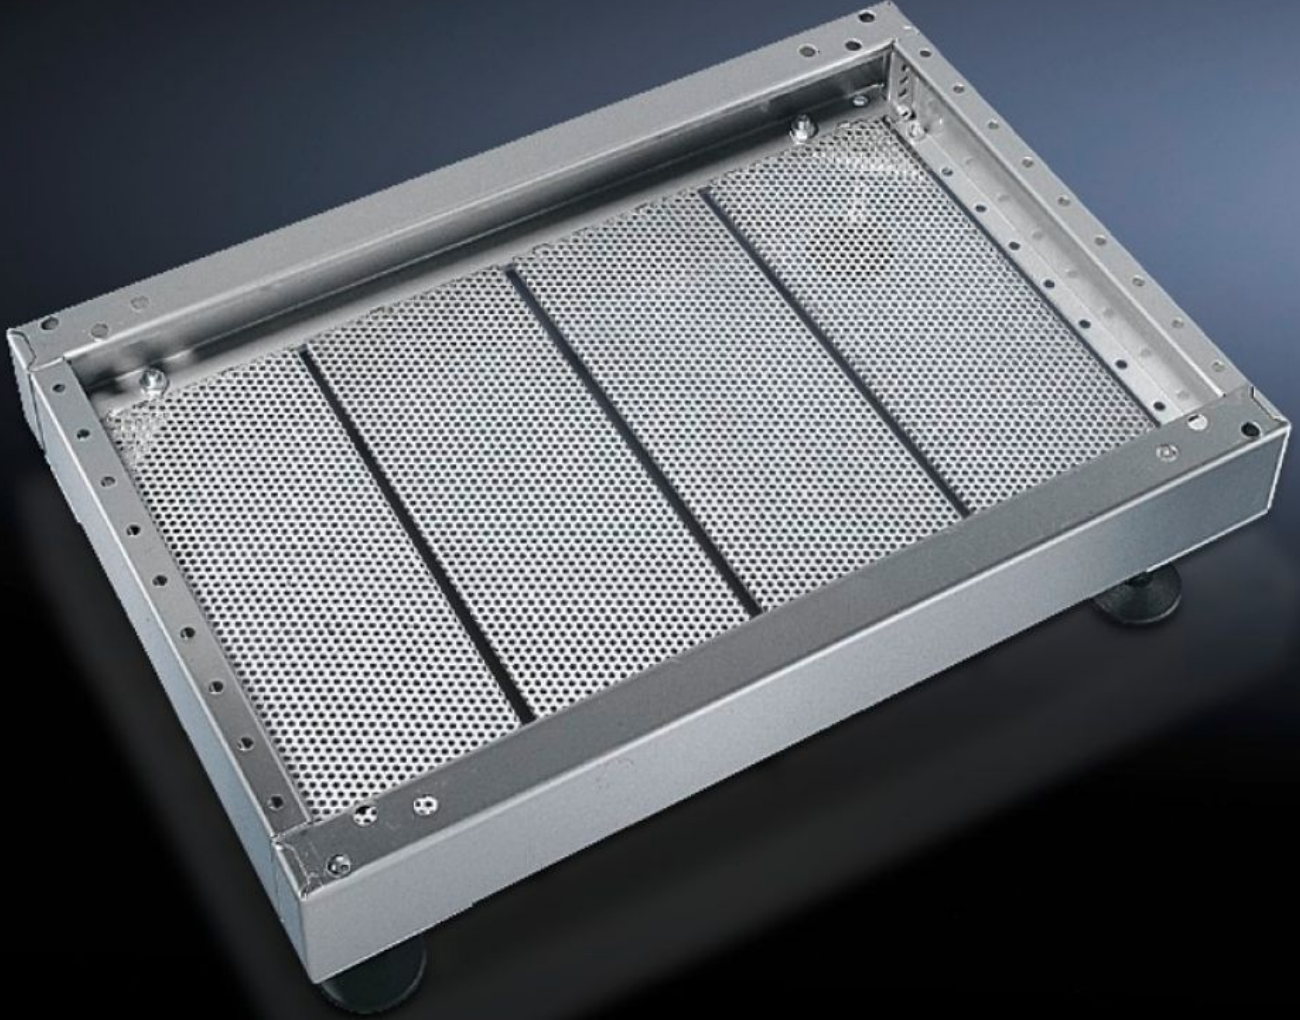

Rittal – The System.

Faster – better – everywhere.

PS 2908.000

Baza sacları, modüler

Durum: 23.05.2026 (Kaynak: rittal.com/tr-tr)

ENCLOSURES

POWER DISTRIBUTION

CLIMATE CONTROL

IT INFRASTRUCTURE

SOFTWARE & SERVICES

FRIEDHELM LOH GROUP

PS 2908.000 - Baza sacları, modüler TS tipi paslanmaz çelik baza ve komple paslanmaz çelik baza için

Bazada taban ve pano arasında güvenli kablo döşemesi için.

Özellikleri

Model numarası	PS 2908.000
Ürün açıklaması	Bazada taban ve pano arasında güvenli kablo döşemesi için.
Malzeme	Paslanmaz çelik 1.4301 (AISI 304)
Teslimat kapsamı	- 4 baza taban plakası
Bilgi	Her 200 mm baza genişliği için bir baza sacı gereklidir.
Ölçüler	Genişlik: 175 mm
Şunlar için uygun	Derinlik: = 500 mm
Paketteki adet	4 adet
Net ağırlık	3,072 kg
Brüt ağırlık	3,271 kg
Gümrük tarifesi numarası	73269098
ETIM 9	EC002620
ETIM 8	EC002620
ECLASS 8.0	27189261
Ürün açıklaması	SO Kablo giriş plakası, D:500mm için, 1.4301, 4'lü pk