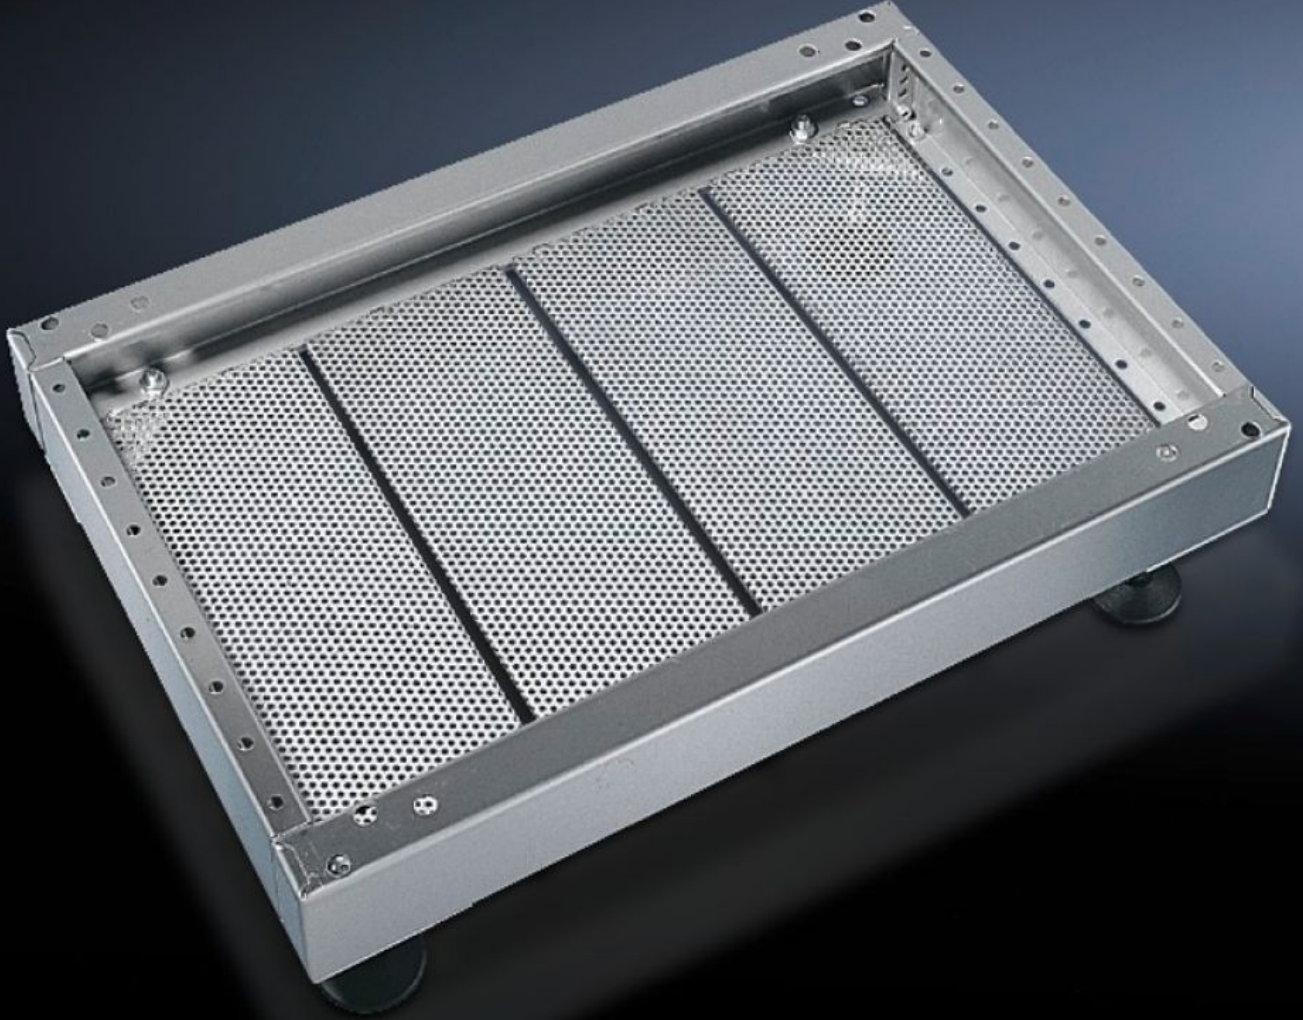

Rittal – The System.

Faster – better – everywhere.

PS 2913.000

Baza sacları, modüler

Durum: 23.05.2026 (Kaynak: rittal.com/tr-tr)

ENCLOSURES

POWER DISTRIBUTION

CLIMATE CONTROL

IT INFRASTRUCTURE

SOFTWARE & SERVICES

FRIEDHELM LOH GROUP

PS 2913.000 - Baza sacları, modüler TS tipi paslanmaz çelik baza ve komple paslanmaz çelik baza için

Bazada taban ve pano arasında güvenli kablo döşemesi için.

Özellikleri

Model numarası	PS 2913.000
Ürün açıklaması	Bazada taban ve pano arasında güvenli kablo döşemesi için.
Malzeme	Paslanmaz çelik 1.4301 (AISI 304)
Teslimat kapsamı	- 4 baza taban plakası
Bilgi	Her 200 mm baza genişliği için bir baza sacı gereklidir.
Ölçüler	Genişlik: 175 mm
Şunlar için uygun	Derinlik: = 600 mm
Paketteki adet	4 adet
Net ağırlık	3,928 kg
Brüt ağırlık	4,129 kg
Gümrük tarifesi numarası	73269098
ETIM 9	EC002620
ETIM 8	EC002620
ECLASS 8.0	27189261
Ürün açıklaması	SO Kablo giriş plakası, D:600mm için, 1.4301, 4'lü pk