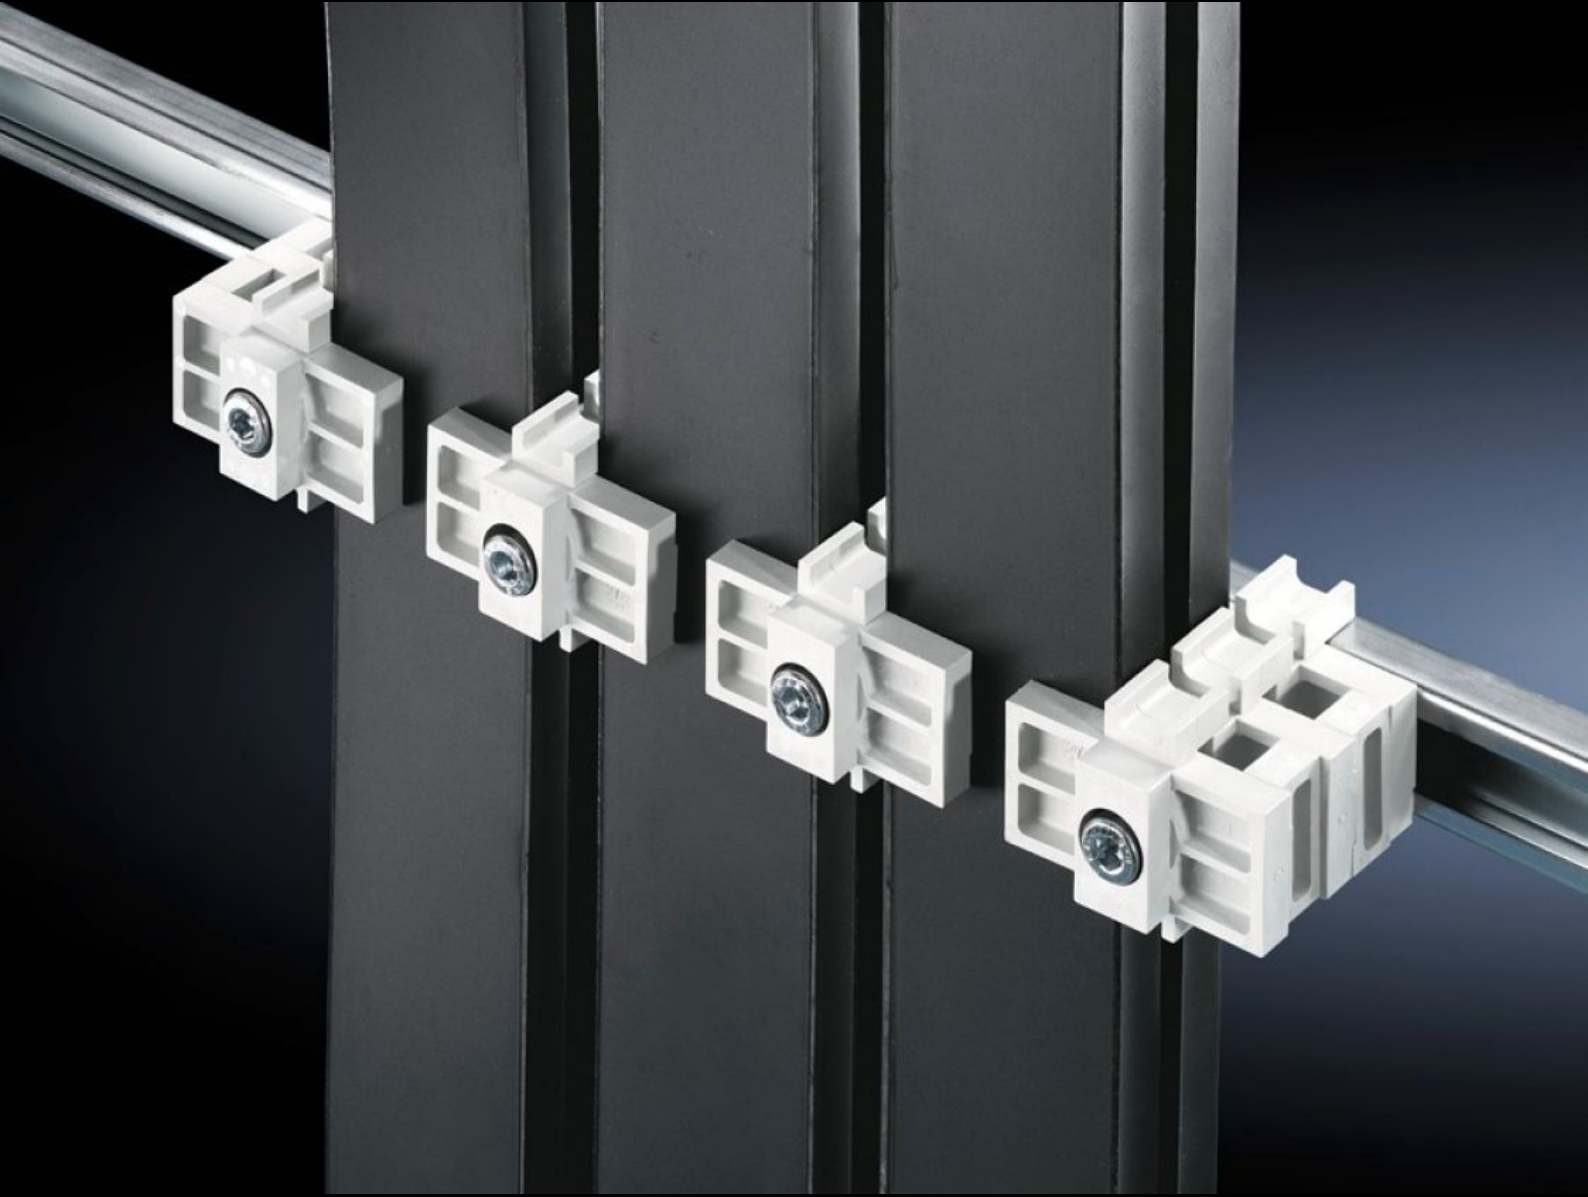

Rittal – The System.

Faster – better – everywhere.

SV 3079.010

Üniversal tutucu

Durum: 15.05.2026 (Kaynak: rittal.com/tr-tr)

ENCLOSURES

POWER DISTRIBUTION

CLIMATE CONTROL

IT INFRASTRUCTURE

SOFTWARE & SERVICES

FRIEDHELM LOH GROUP