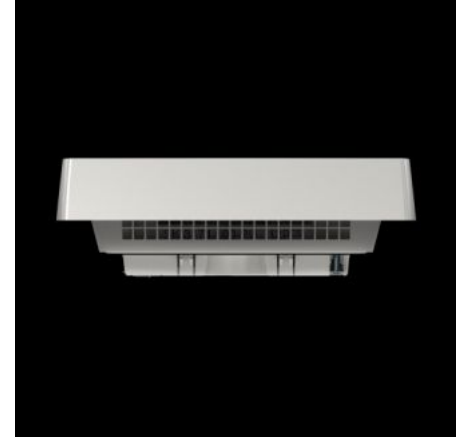

## SK 3139.110

# SK 3139.110 - Tavan monteli fanlar, tavan havalandırmalı

Yeni nesil tavan tipi fan tüm kapasiteler için standarttır: Sadece tüm performans sınıfları için tek bir montaj yuvası gereklidir

## Özellikleri

Model numarası	SK 3139.110
Dizayn	çatı üstü
Ürün açıklaması	Yüksek koruma sınıfına ve içeriden veya dışarıdan esnek montaja sahip tavan fanı.
Renk	RAL 7035
Teslimat kapsamı	Komple montaja hazır ünite, körüklü filtre dahil
Fan	Radyal, kondansatör motoru
Air flow (without filter in roof-mounted fan) with outlet filter including chopped-fibre filter mat	1 x 3243300: 360/373 m <sup>3</sup> /s
Air flow (with pleated filter in roof-mounted fan) with outlet filter including chopped-fibre filter mat	1 x 3243300: 360/382 m <sup>3</sup> /s 2 x 3243300: 410/440 m <sup>3</sup> /s
Hava debisi serbest üflemler (filtre matı olmadan)	50 Hz'de: 525 m <sup>3</sup> /h
Nominal çalışma gerilimi	115 V, 1~, 60 Hz
Nominal güç Pel	60 Hz'de: 65 W