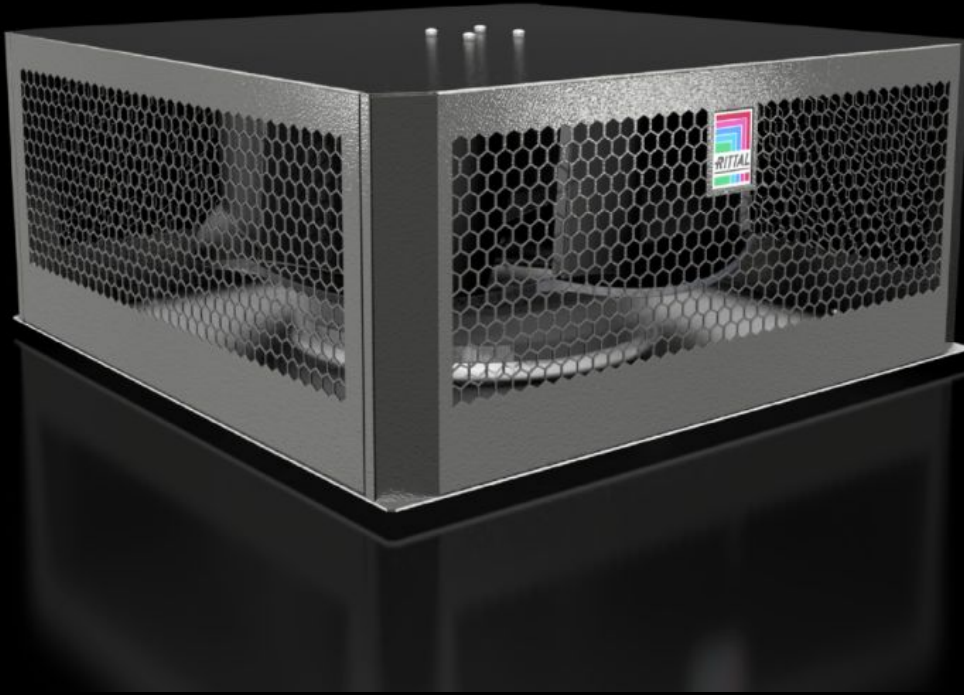

Rittal – The System.

Faster – better – everywhere.

SK 3166.115 Tavan fanları

Durum: 22.05.2026 (Kaynak: rittal.com/tr-tr)

ENCLOSURES

POWER DISTRIBUTION

CLIMATE CONTROL

IT INFRASTRUCTURE

SOFTWARE & SERVICES

FRIEDHELM LOH GROUP