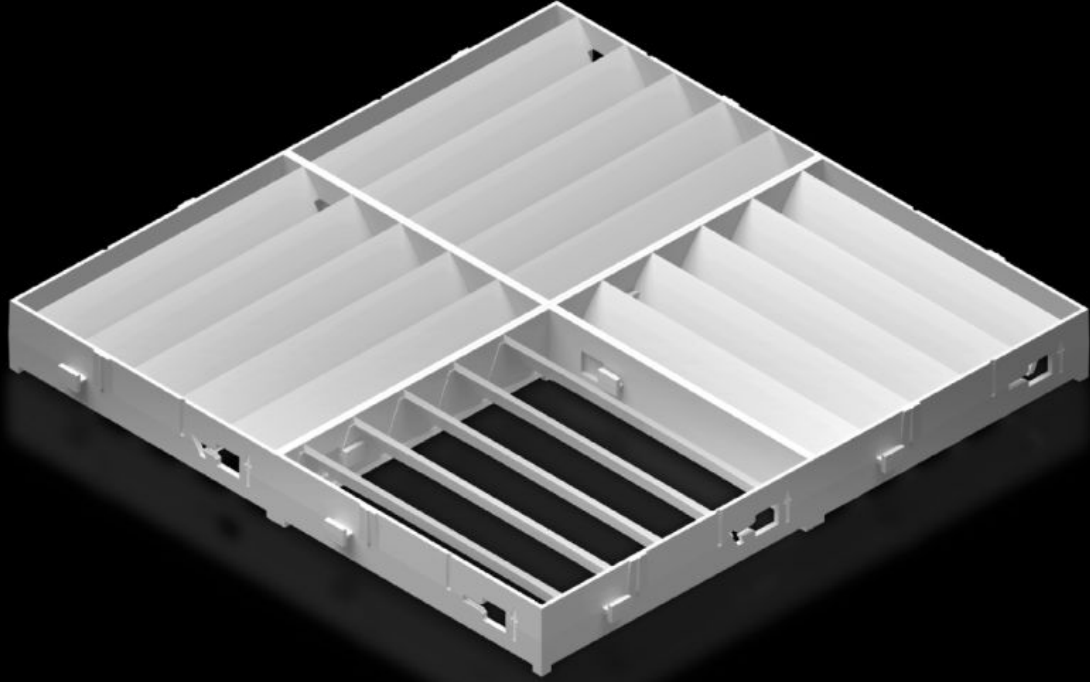

Rittal – The System.

Faster – better – everywhere.

SK 3213.340

Hava yönlendirmesi

Durum: 27.06.2026 (Kaynak: rittal.com/tr-tr)

ENCLOSURES

POWER DISTRIBUTION

CLIMATE CONTROL

IT INFRASTRUCTURE

SOFTWARE & SERVICES

FRIEDHELM LOH GROUP

SK 3213.340 - Hava yönlendirmesi

Panodaki ısı adalarından kaçınmak için hedeflenen soğuk hava akışı. Özellikle panodaki yoğun olarak elektrikli bileşenlerin bulunduğu durumlarda kullanılmaya uygundur.

Özellikleri

Model numarası	SK 3213.340
Ürün açıklaması	Duvara monte soğutucularda kullanım için. Soğuk havayı hedeflenen şekilde aşağıya doğru yönlendirmekte kullanılır. Özellikle panonun alt bölgesinde yoğun olarak bileşenler bulunduğu durumlarda kullanılmaya uygundur.
Fayda	Hava çıkış yönünün ihtiyaca uygun olarak ayarlanması Alet kullanmadan kolay montaj Hızlı bir şekilde ayarlanabilir (delmeden) Minimum montaj derinliği
Malzeme	ABS UL 94-V0 uyarınca yangın koruma
Renk	RAL 7035
Şunlar için uygun	Duvara monte soğutma cihazı Blue e+
Ürün numarasına dair not	Blue e+ Dış ortam duvara monte klima için uygun değil
Model no. için uygun	3184.837 / 3484.837 3185.83x / 3485.83x 3185.530 / 3485.530
Ölçüler	Genişlik: 280 mm Yükseklik: 280 mm Derinlik: 30 mm
Paketteki adet	1 adet