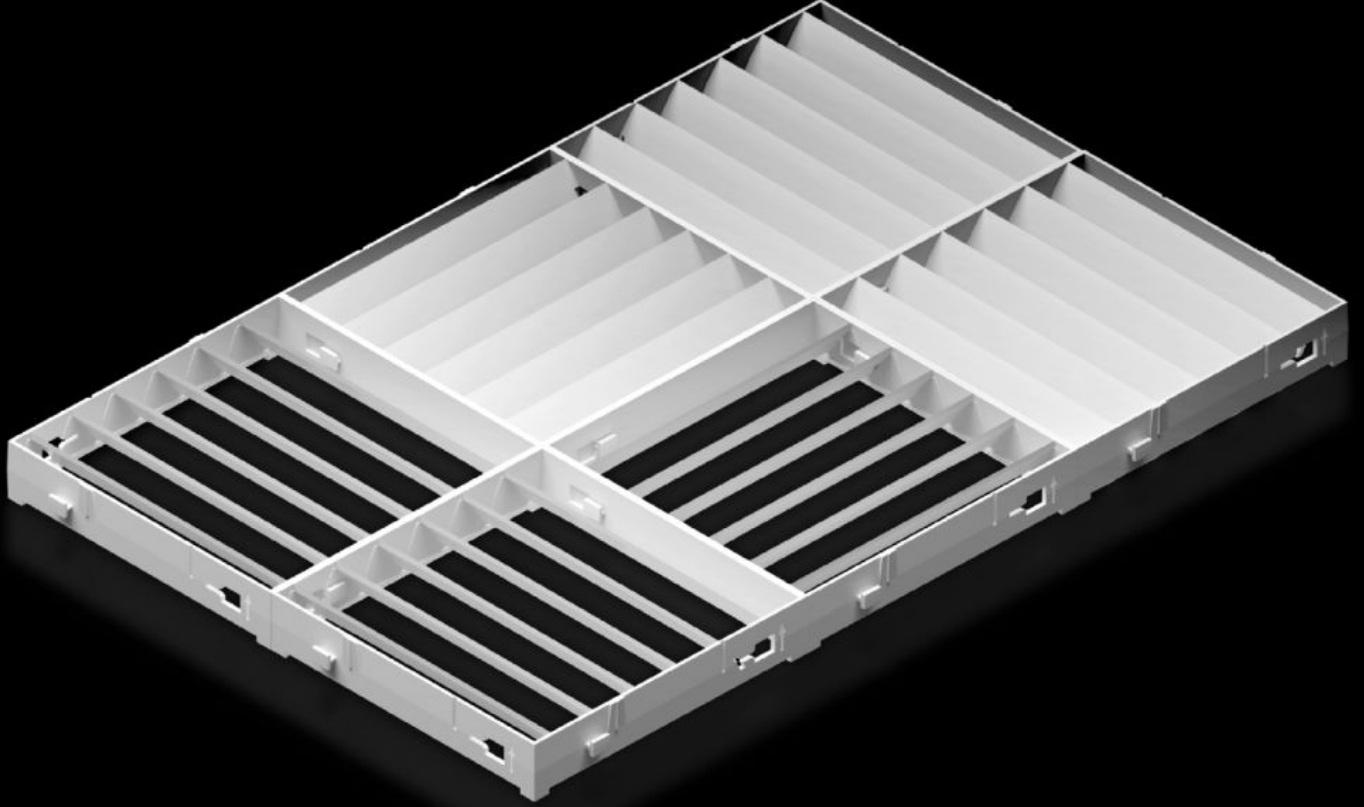

Rittal – The System.

Faster – better – everywhere.

SK 3213.350

Hava yönlendirmesi

Durum: 12.05.2026 (Kaynak: rittal.com/tr-tr)

ENCLOSURES

POWER DISTRIBUTION

CLIMATE CONTROL

IT INFRASTRUCTURE

SOFTWARE & SERVICES

FRIEDHELM LOH GROUP

SK 3213.350 - Hava yönlendirmesi

Panodaki ısı adalarından kaçınmak için hedeflenen soğuk hava akışı. Özellikle panodaki yoğun olarak elektrikli bileşenlerin bulunduğu durumlarda kullanılmaya uygundur.

Özellikleri

Model numarası	SK 3213.350
Ürün açıklaması	Duvara monte soğutucularda kullanım için. Soğuk havayı hedeflenen şekilde aşağıya doğru yönlendirmekte kullanılır. Özellikle panonun alt bölgesinde yoğun olarak bileşenler bulunduğu durumlarda kullanılmaya uygundur.
Fayda	Hava çıkış yönünün ihtiyaca uygun olarak ayarlanması Alet kullanmadan kolay montaj Hızlı bir şekilde ayarlanabilir (delmeden) Minimum montaj derinliği
Malzeme	ABS UL 94-V0 uyarınca yangın koruma
Renk	RAL 7035
Şunlar için uygun	Duvara monte soğutma cihazı Blue e+
Ürün numarasına dair not	Blue e+ Dış ortam duvara monte klima için uygun değil
Model no. için uygun	3188.94x / 3488.94x 3188.640 / 3488.640 3189.94x / 3489.94x 3189.640 / 3489.640
Ölçüler	Genişlik: 330 mm Yükseklik: 495 mm Derinlik: 30 mm
Paketteki adet	1 adet