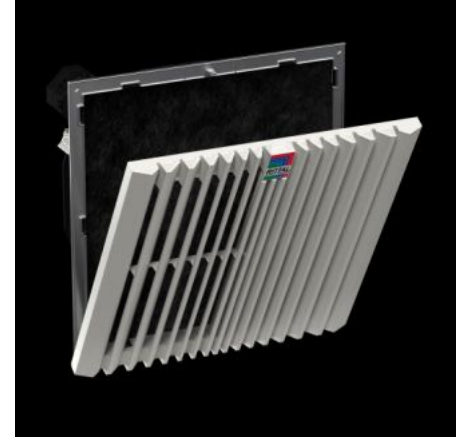

# SK 3239.824 - Blue e+ filtre fanı EMC

Yüzeyle aletsiz olarak monte etmek için EMC ekranlamalı komple fan ünitesi. Hava kapasitesi 20 – 900 m<sup>3</sup>/s.

## Özellikleri

Model numarası	SK 3239.824
Dizayn	duvara monte EMC
Ürün açıklaması	EMC fan ve filtre üniteleri, yüksek koruma / sönümlleme etkisi sunar ve EN 61587-3 uyarınca 2. seviye gereksinimleri karşılar.
Fayda	Lamelli ızgaradaki yeni açma mekanizması sayesinde kolay filtre değişimi Optimize edilmiş kancalar sayesinde panoda daha hızlı montaj Çapraz fan teknolojisi, daha yüksek basınç kararlılığı sayesinde panonun daha dengeli ve sürekli havalandırılmasını sağlar Aletsiz montaj
Malzeme	Plastik
Renk	RAL 7035
Teslimat kapsamı	Komple montaja hazır ünite, EMC filtre matı dahil
Fan	Eksenel, DC motor
Hava çıkışı, dışa üfleme (keçe filtre matlı)	DC'de: 100 m <sup>3</sup> /h