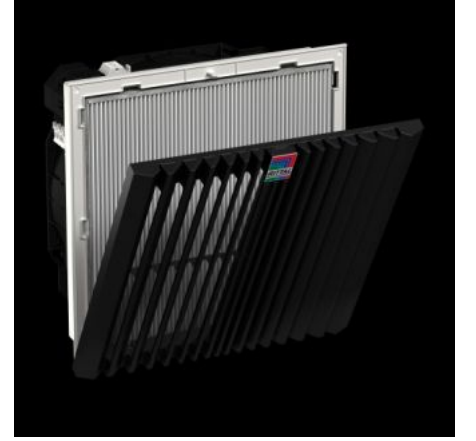

# SK 3245.900 - Blue e+ filtre fanı EC teknolojili

EC teknolojisine sahip enerji tasarruflu tasarım sadece ilk IoT özelliği ile öne çıkmaz. Blue e+ filtre fanı ayrıca enerji verimliliği, izleme ve sürdürülebilirlikten daha yüksek hava akış hızına (175 - 1.160 m<sup>3</sup>/h) kadar birçok başka avantajın da kapısını açıyor.

## Özellikleri

Model numarası	SK 3245.900
Dizayn	duvara monte EC
Fayda	Teslimat durumunda körüklü filtre sayesinde en yüksek hava akış hızı IoT bağlantısı otomatik filtre temizleme, filtre bakım göstergesi, acil soğutma fonksiyonu gibi sıra dışı özellikleri mümkün kılar Lamelli ızgaradaki yeni açma mekanizması sayesinde kolay filtre değişimi Optimize edilmiş kancalar sayesinde panoda daha hızlı montaj Çapraz fan teknolojisi, daha yüksek basınç kararlılığı sayesinde panonun daha dengeli ve sürekli havalandırılmasını sağlar Aletsiz montaj
Malzeme	Plastik
Renk	RAL 7035
Teslimat kapsamı	Komple montaja hazır ünite, körüklü filtre dahil
Fan	Diyagonal, EC motoru