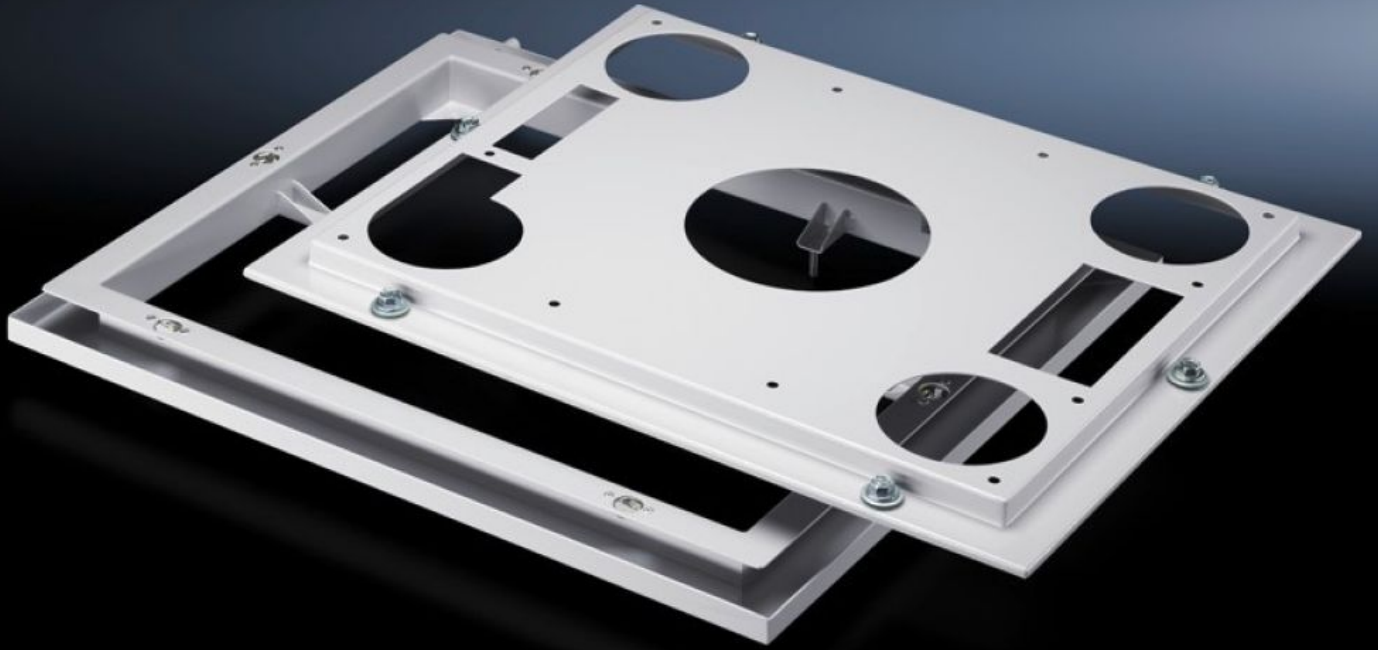

Rittal – The System.

Faster – better – everywhere.

SK 3286.700

Hızlı deęişim çerçevesi

Durum: 07.07.2026 (Kaynak: rittal.com/tr-tr)

ENCLOSURES

POWER DISTRIBUTION

CLIMATE CONTROL

IT INFRASTRUCTURE

SOFTWARE & SERVICES

FRIEDHELM LOH GROUP