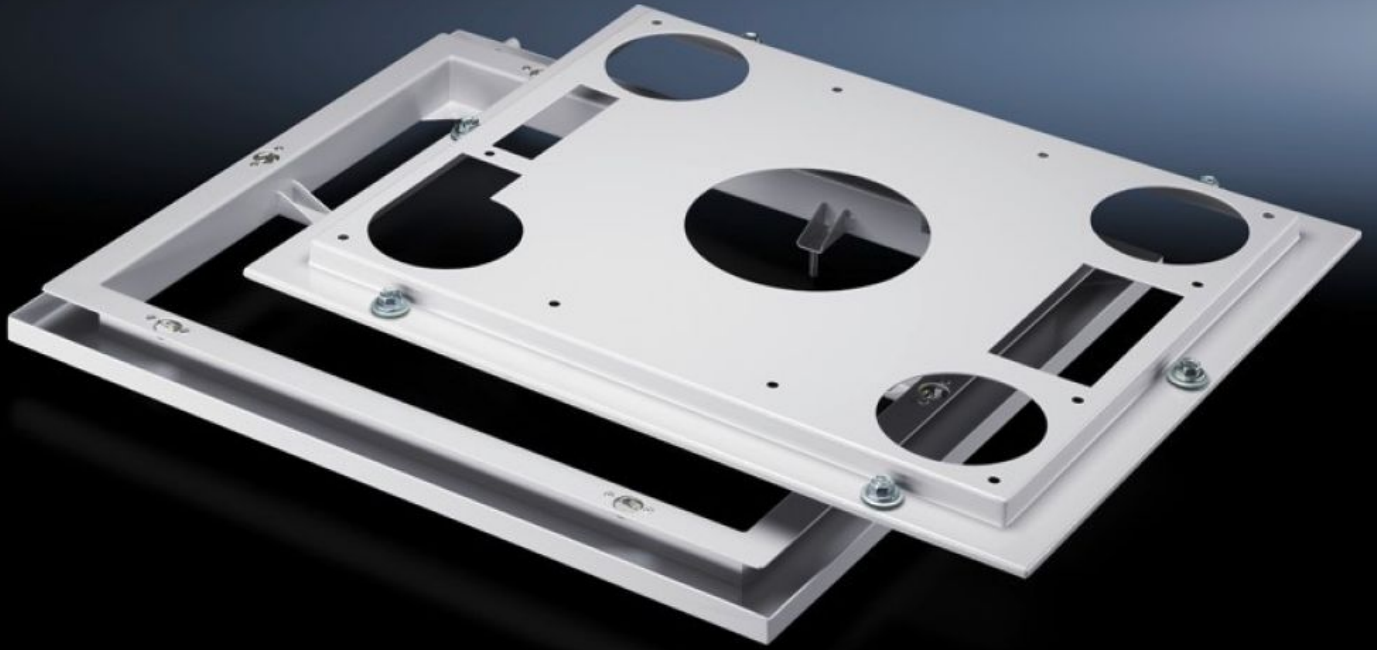

Rittal – The System.

Faster – better – everywhere.

SK 3286.700

Hızlı deęişim çerçevesi

Durum: 22.05.2026 (Kaynak: rittal.com/tr-tr)

ENCLOSURES

POWER DISTRIBUTION

CLIMATE CONTROL

IT INFRASTRUCTURE

SOFTWARE & SERVICES

FRIEDHELM LOH GROUP