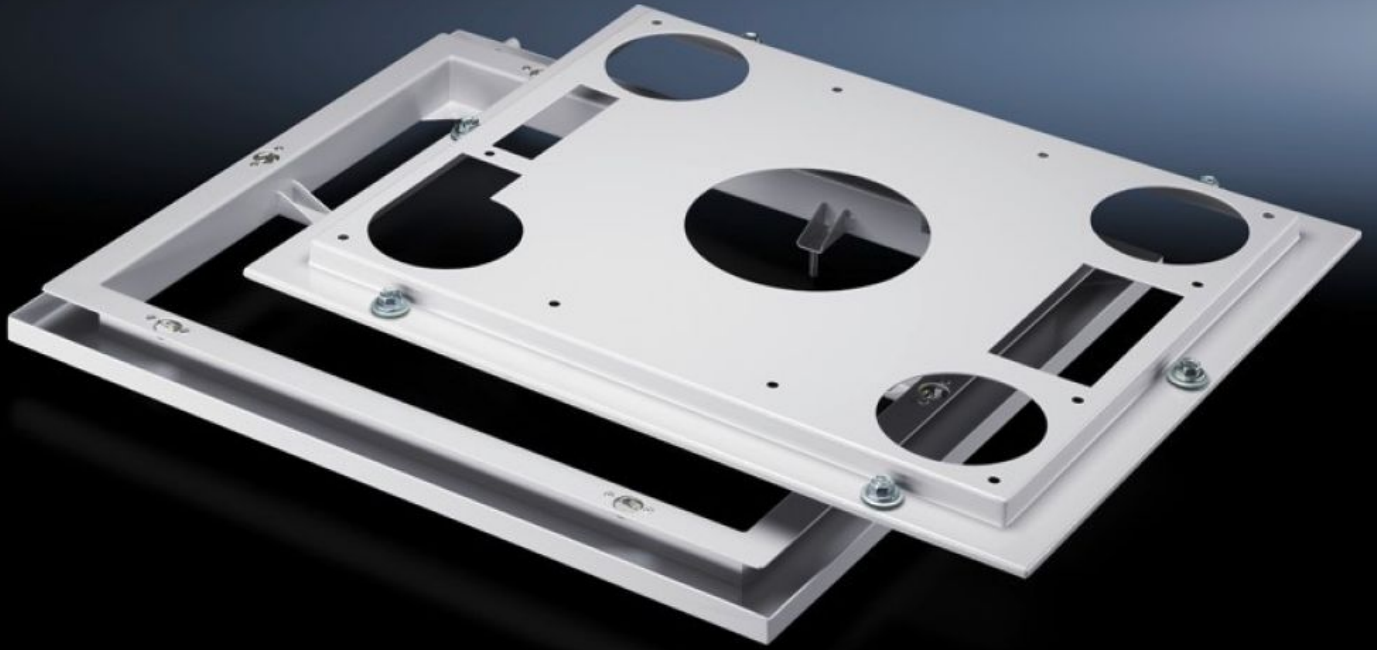

Rittal – The System.

Faster – better – everywhere.

SK 3286.800

Hızlı deęişim çerçevesi

Durum: 12.05.2026 (Kaynak: rittal.com/tr-tr)

ENCLOSURES

POWER DISTRIBUTION

CLIMATE CONTROL

IT INFRASTRUCTURE

SOFTWARE & SERVICES

FRIEDHELM LOH GROUP