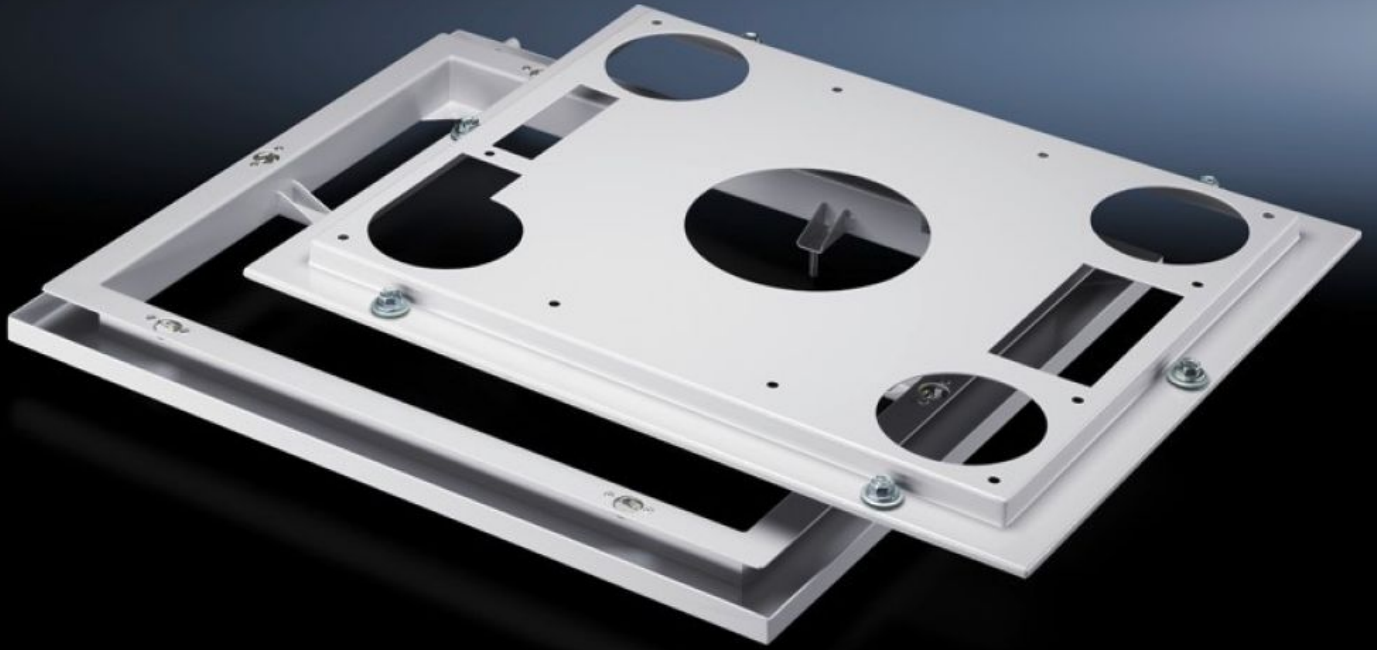

Rittal – The System.

Faster – better – everywhere.

SK 3286.900

Hızlı deęişim çerçevesi

Durum: 15.05.2026 (Kaynak: rittal.com/tr-tr)

ENCLOSURES

POWER DISTRIBUTION

CLIMATE CONTROL

IT INFRASTRUCTURE

SOFTWARE & SERVICES

FRIEDHELM LOH GROUP