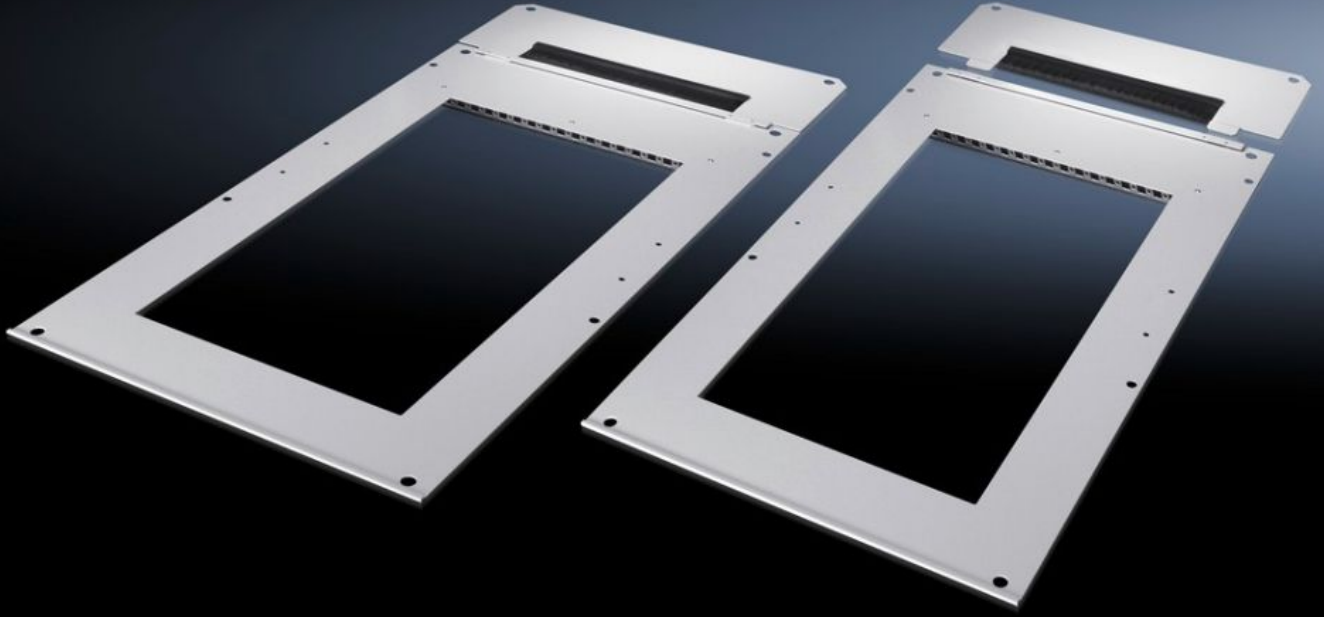

Rittal – The System.

Faster – better – everywhere.

SK 3302.860 Tavan plakaları

Durum: 13.05.2026 (Kaynak: rittal.com/tr-tr)

ENCLOSURES

POWER DISTRIBUTION

CLIMATE CONTROL

IT INFRASTRUCTURE

SOFTWARE & SERVICES

FRIEDHELM LOH GROUP