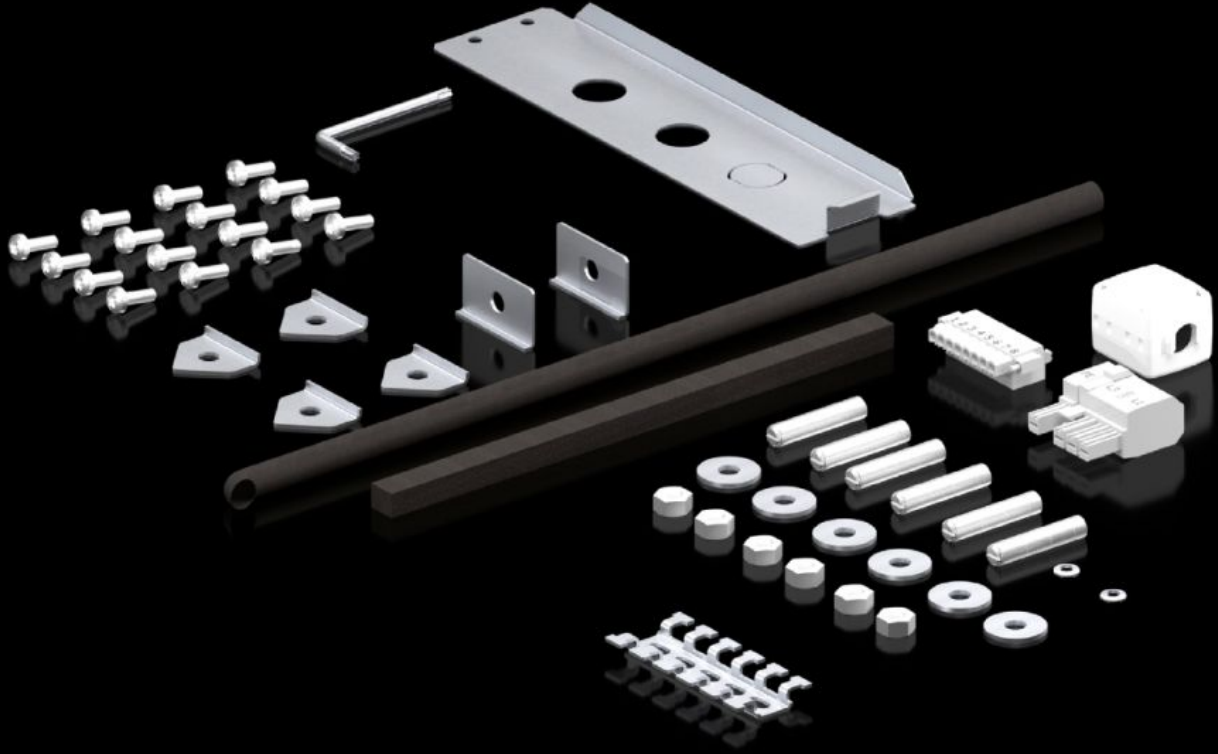

Rittal – The System.

Faster – better – everywhere.

SK 3396.791 Aksesuar antası

Durum: 24.06.2026 (Kaynak: rittal.com/tr-tr)

ENCLOSURES

POWER DISTRIBUTION

CLIMATE CONTROL

IT INFRASTRUCTURE

SOFTWARE & SERVICES

FRIEDHELM LOH GROUP