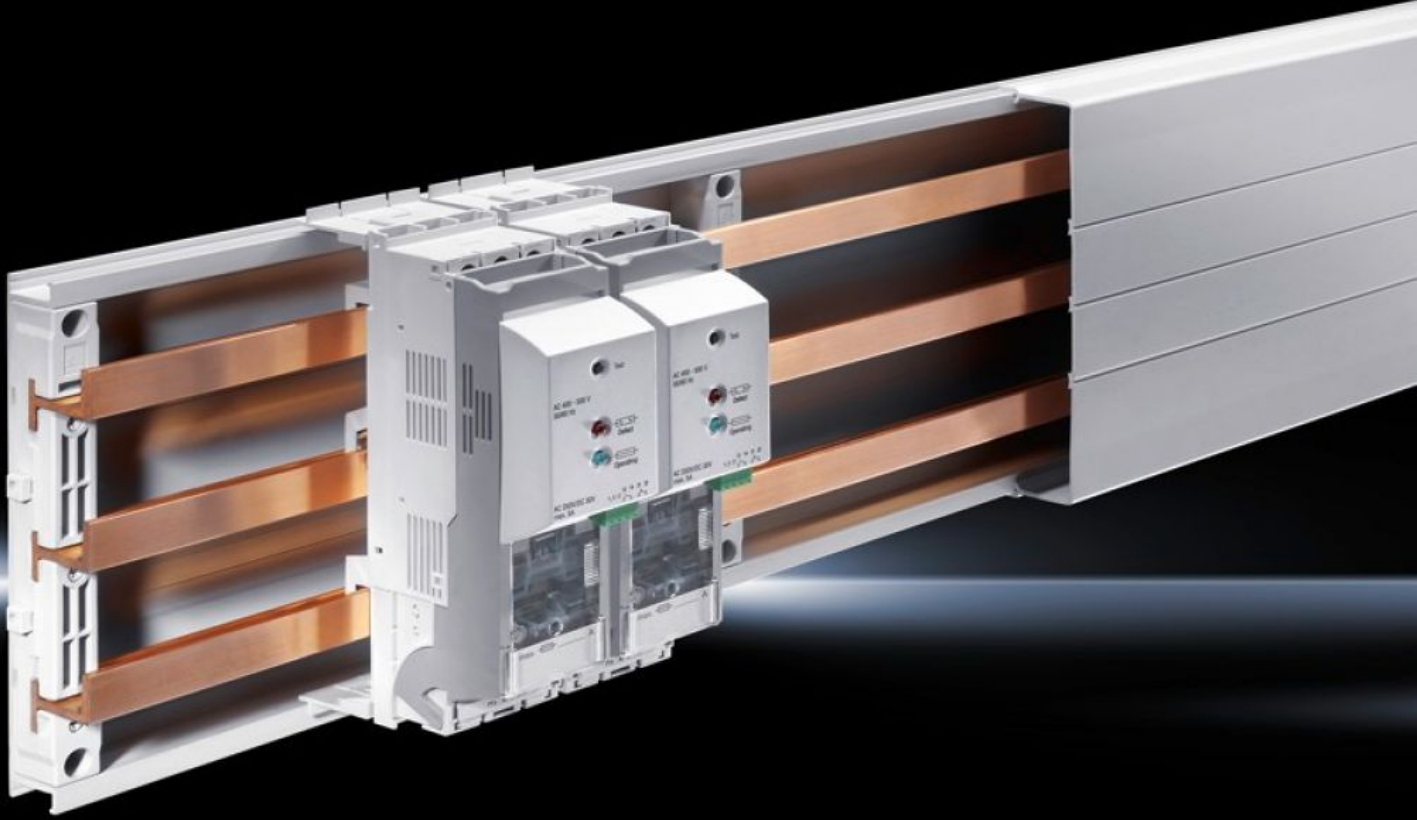

Rittal – The System.

Faster – better – everywhere.

SV 3431.035

NH sigortalı yük ayırıcı boyut 000

Durum: 13.05.2026 (Kaynak: rittal.com/tr-tr)

ENCLOSURES

POWER DISTRIBUTION

CLIMATE CONTROL

IT INFRASTRUCTURE

SOFTWARE & SERVICES

FRIEDHELM LOH GROUP

SV 3431.035 - NH sigortalı yük ayırıcı boyut 000

Özellikleri

Model numarası	SV 3431.035
Dizayn	60 mm bara sistemleri için
Malzeme	Cam elyaf takviyeli poliamid UL 94 uyarınca yangın koruma Kontakt hatları: Gümüş kaplamalı sert bakır
Renk	Çerçeve: RAL 7035 Kapak: RAL 7001
Bara merkez mesafesi	60 mm
Kablo çıkışı	alt
Elektriksel bağlantı türü	Çerçeve terminali
Anma akımı maks.	100 A
Nominal çalışma gerilimi	690 V, 3~
NH boyu için	000
Test specification	IEC/DIN EN 60 947-3 DIN EN 60 269-2 (sigorta elemanları)
Ölçüler	Genişlik: 53 mm Yükseklik: 213 mm
Yuvarlak iletkenlerin bağlantısı	2,5 - 50 mm ²

Özellikleri

Baralar için uygun	Yükseklik: 5, 10 mm
Kutup sayısı	3 kutuplu
elektronik sigorta izleme ile	Evet
Yuvarlak iletken kesiti	2,5 - 50 mm ²
Paketteki adet	1 adet
Net ağırlık	0,6 kg
Brüt ağırlık	0,7 kg
Bakır ağırlığı (kg / adet)	0,15
Gümrük tarifesi numarası	85369095
ETIM 9	EC000249
ETIM 8	EC001040
ECLASS 8.0	27371401
Ürün açıklaması	SV NH yük ayırıcı, 000, terminalli, alt, 100A, elektronik sigorta kontrollü