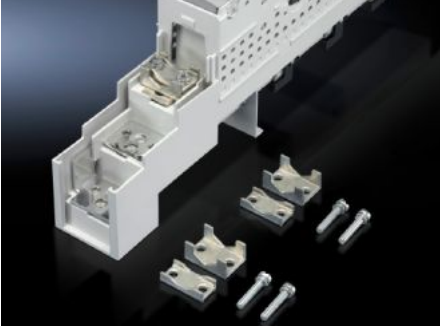

IT INFRASTRUCTURE

SOFTWARE & SERVICES

FRIEDHELM LOH GROUP

SV 3592.010 - Mandal klemensi bağlantı parçası NH sigortalı yük ayırıcı anahtarları için

00 büyüklüğünde NH yük ayırıcı anahtarlar için

Özellikleri

Model numarası	SV 3592.010
Ürün açıklaması	Kablo bağlantısı için.
Malzeme	Pirinç döküm
Yüzey	Nikel kaplama
Yuvarlak iletkenlerin bağlantısı	1,5 - 95 mm ²
Yuvarlak iletken kesiti	1,5 - 95 mm ²
Paketteki adet	3 adet
Net ağırlık	0,12 kg
Brüt ağırlık	0,151 kg
Gümrük tarifesi numarası	85444290
ETIM 9	EC000001
ETIM 8	EC000001
ECLASS 8.0	27141146
Ürün açıklaması	SV Bağlantı parçası, 00 Boy NH yük ayırıcı için