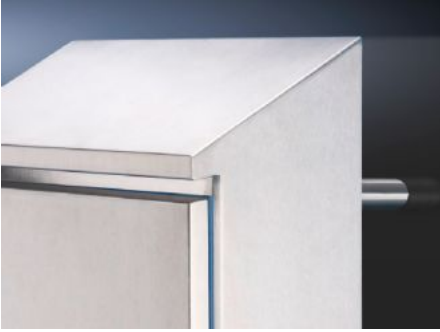

HD 4000.100 - Duvara mesafe tutucuları HD

Duvar mesafesi tutucusu HD, panonun arka tarafı dahil olmak üzere temizlik için yer açar.

Özellikleri

Model numarası	HD 4000.100
Fayda	Panonun arkasında temizlik için alan oluşturur Çepeçevre conta ihtiyacını ortadan kaldırarak daha kısa montaj süresi Pano ve duvar arasında erişilemeyen bir ölü alanın önlenmesiyle daha fazla hijyen güvenliği Duvara montaj, isteğe bağlı olarak geçiş deliği üzerinden (maks. M8) pano iç tarafından veya arkadan entegre dış M10 üzerinden
Malzeme	Paslanmaz çelik 1.4301 (AISI 304)
Teslimat kapsamı	Sabitleme malzemeleri ve contalar dahil
Duvar mesafesi	50 mm
Bilgi	Yeterli derecede stabil bir duvar montajı için kabinin büyüklüğüne bağlı olarak 4 duvar tutucu gerekli olabilir
Şunlar için uygun	Pano tipi: Kompakt panolar HD
Paketteki adet	1 adet
Net ağırlık	0,39 kg
Brüt ağırlık	0,393 kg
Gümrük tarifesi numarası	83024900
ETIM 9	EC002622
ETIM 8	EC002622