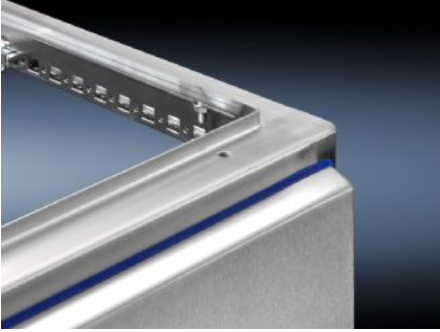

IT INFRASTRUCTURE

SOFTWARE & SERVICES

FRIEDHELM LOH GROUP

HD 4000.185 - Yan duvarlar HD büyük kabin HD için

Harici mavi silikon contalı yan duvarlar. Vidalama noktaları sızdırmazlık alanının içindedir.

Özellikleri

Model numarası	HD 4000.185
Malzeme	Paslanmaz çelik 1.4301 (AISI 304), 2,0 mm
Teslimat kapsamı	İçeriden vidalama için sabitleme malzemeleri dahil
Bilgi	Monte edilmiş yan panel başına panonun toplam genişliği 25 mm artar
Şunlar için uygun	Yükseklik: = 1.800 mm Derinlik: = 500 mm
Paketteki adet	2 adet
Net ağırlık	32 kg
Gümrük tarifesi numarası	94039910
ETIM 9	EC002524
ETIM 8	EC002524
ECLASS 8.0	27182101