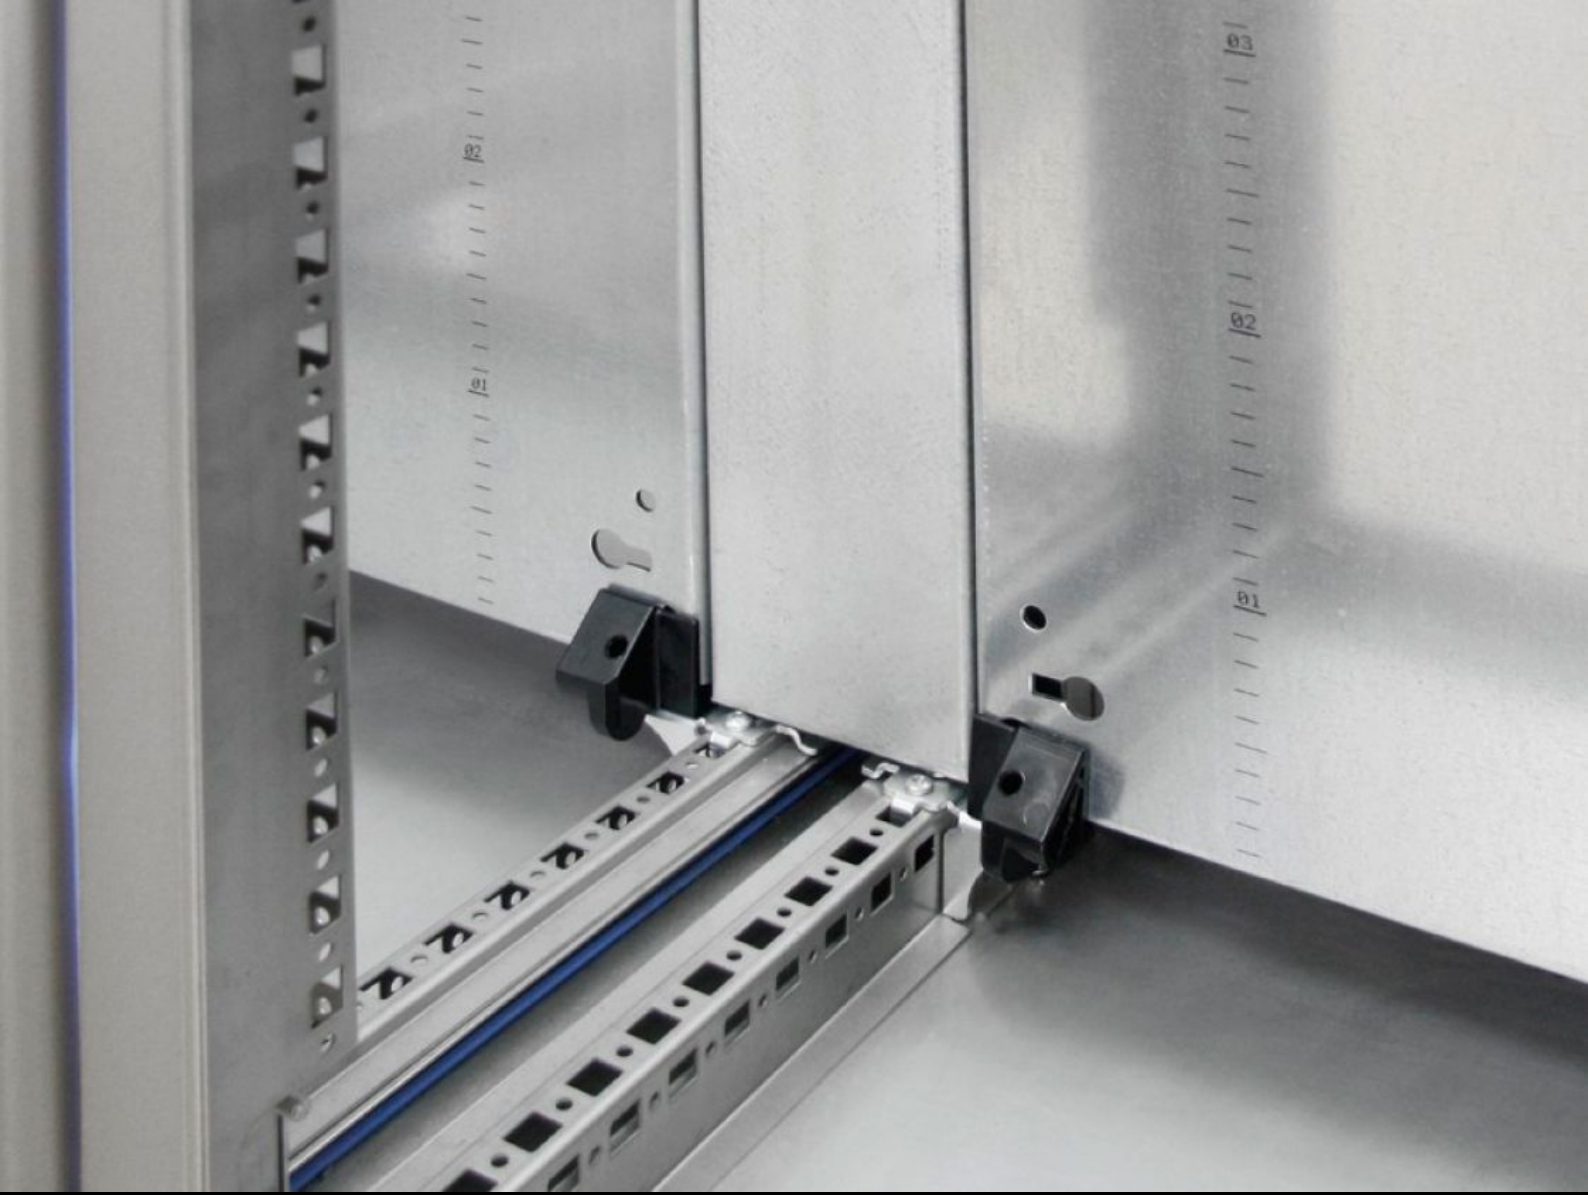

Rittal – The System.

Faster – better – everywhere.

HD 4000.508

Ara montaj plakası

Durum: 22.05.2026 (Kaynak: rittal.com/tr-tr)

ENCLOSURES

POWER DISTRIBUTION

CLIMATE CONTROL

IT INFRASTRUCTURE

SOFTWARE & SERVICES

FRIEDHELM LOH GROUP