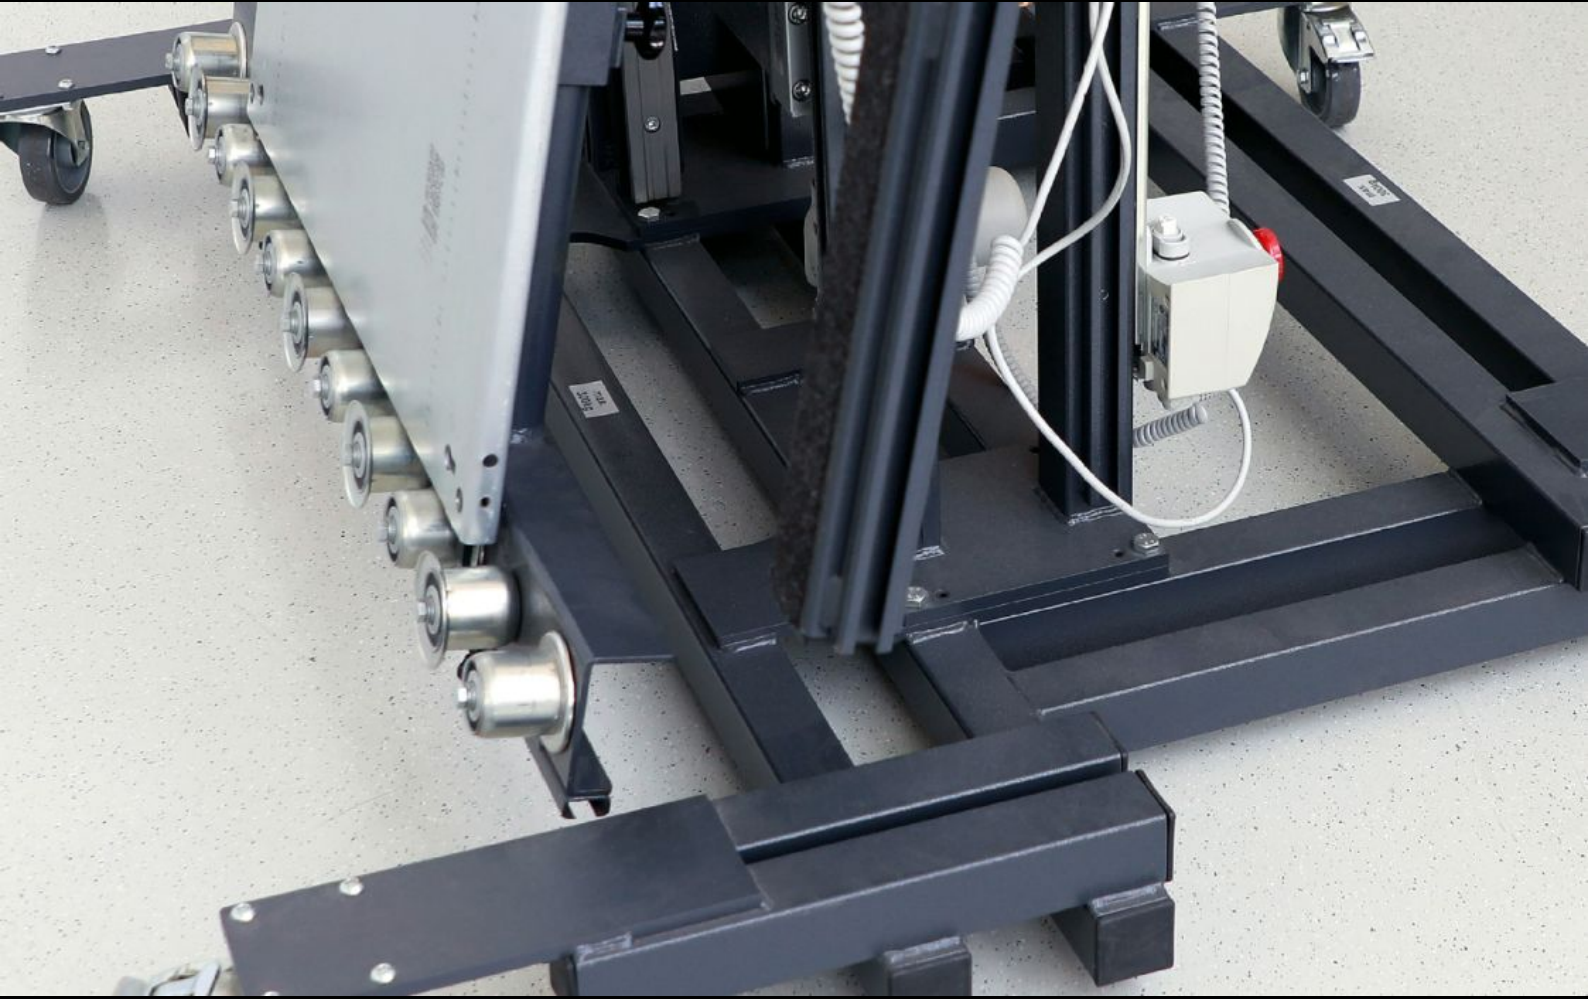

Rittal – The System.

Faster – better – everywhere.

AS 4050.220

Makaralı konveyör

Durum: 08.07.2026 (Kaynak: rittal.com/tr-tr)

ENCLOSURES

POWER DISTRIBUTION

CLIMATE CONTROL

IT INFRASTRUCTURE

SOFTWARE & SERVICES

FRIEDHELM LOH GROUP