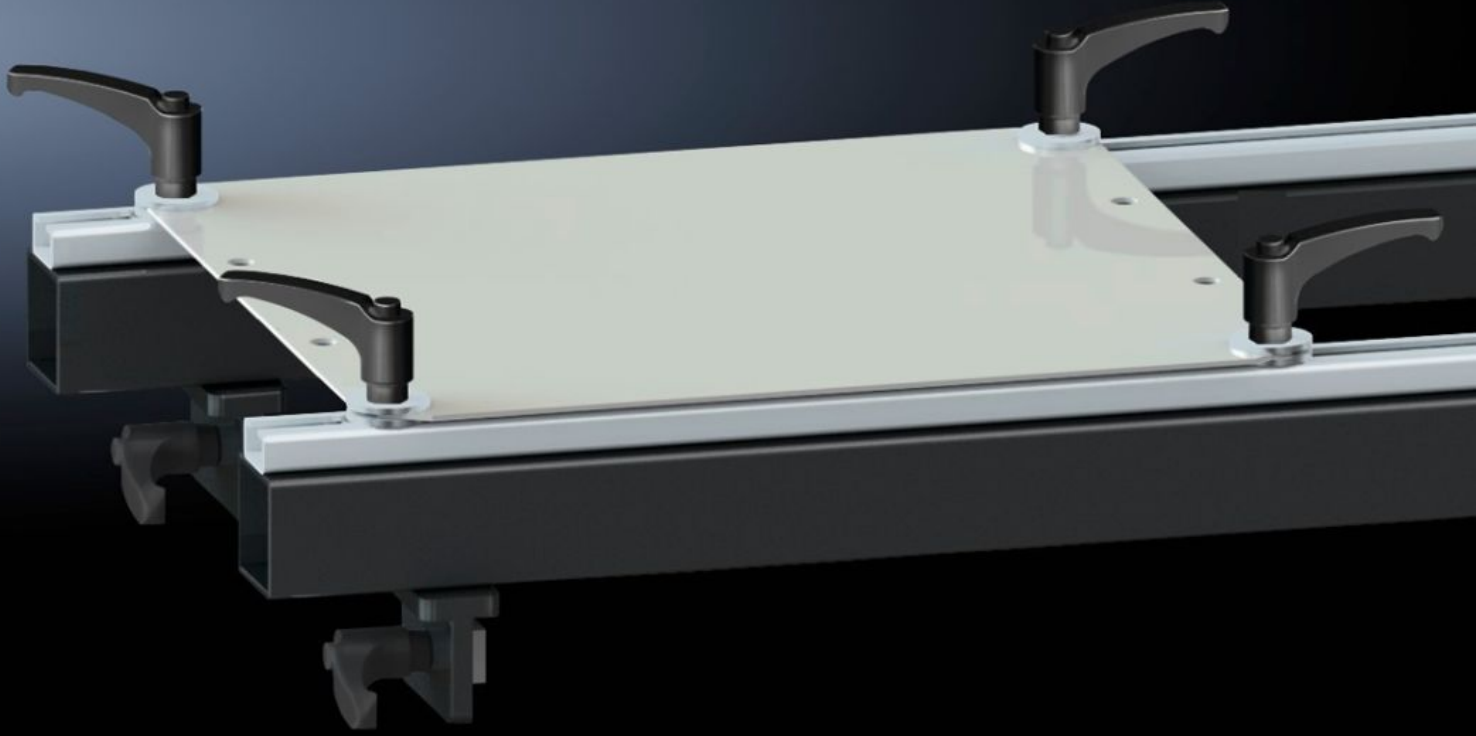

Rittal – The System.

Faster – better – everywhere.

AS 4050.221

Tutucu seti

Durum: 19.06.2026 (Kaynak: rittal.com/tr-tr)

ENCLOSURES

POWER DISTRIBUTION

CLIMATE CONTROL

IT INFRASTRUCTURE

SOFTWARE & SERVICES

FRIEDHELM LOH GROUP