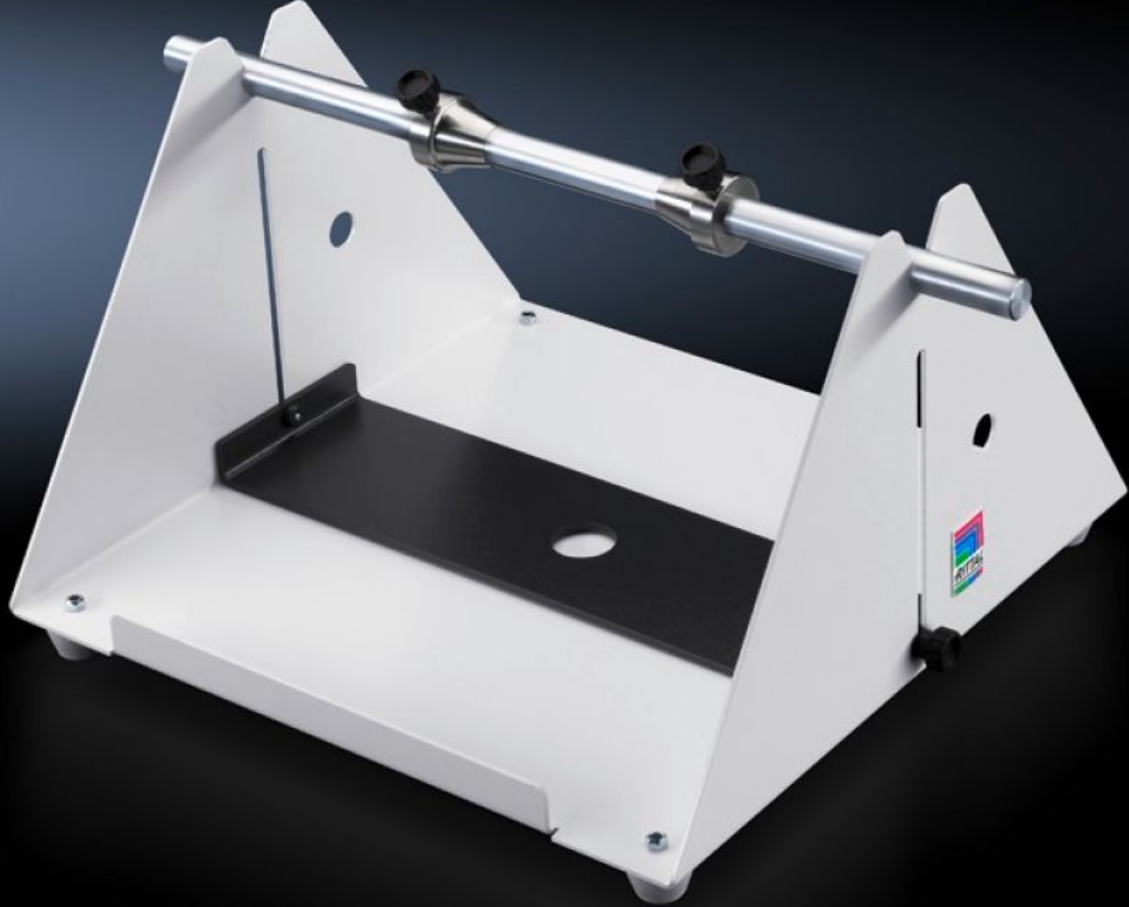

Rittal – The System.

Faster – better – everywhere.

AS 4050.463 Kablo çözücü

Durum: 07.05.2026 (Kaynak: rittal.com/tr-tr)

ENCLOSURES

POWER DISTRIBUTION

CLIMATE CONTROL

IT INFRASTRUCTURE

SOFTWARE & SERVICES

FRIEDHELM LOH GROUP