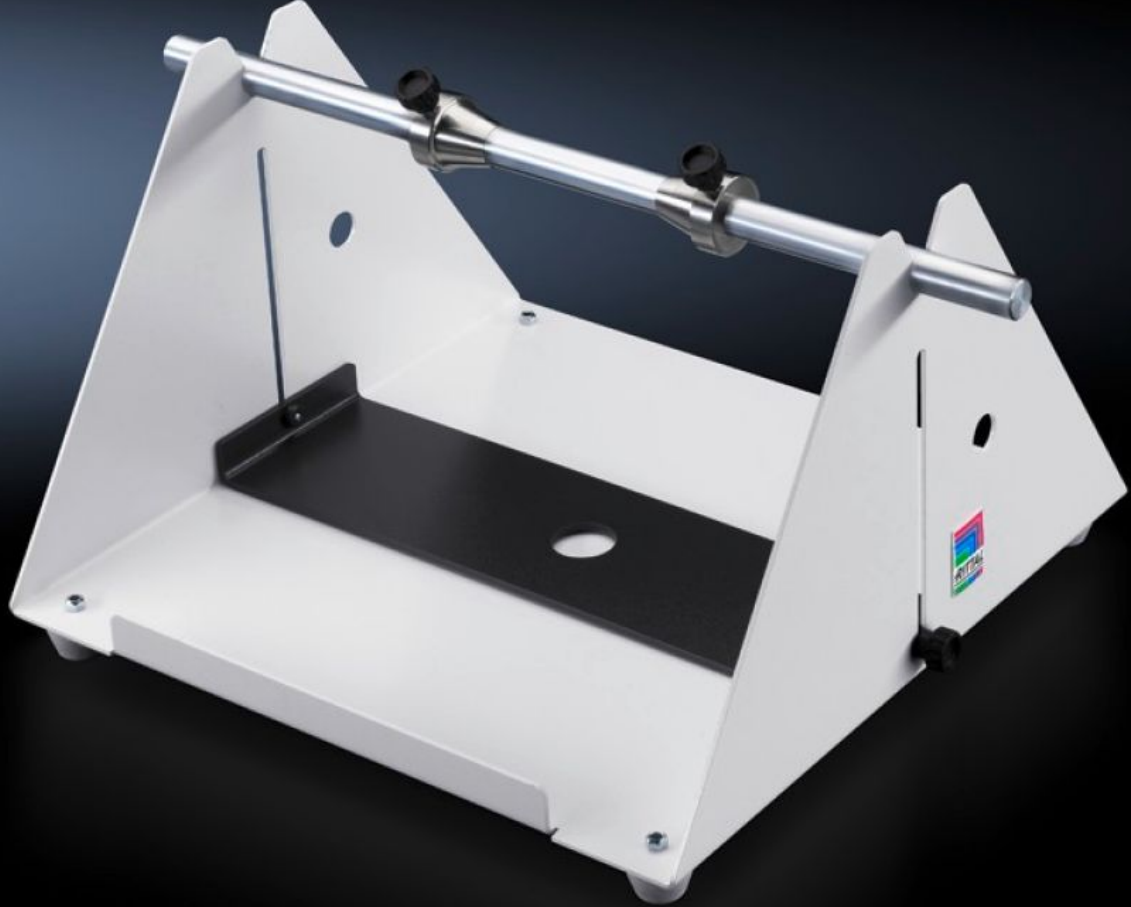

Rittal – The System.

Faster – better – everywhere.

AS 4050.463 Kablo çözücü

Durum: 23.06.2026 (Kaynak: rittal.com/tr-tr)

ENCLOSURES

POWER DISTRIBUTION

CLIMATE CONTROL

IT INFRASTRUCTURE

SOFTWARE & SERVICES

FRIEDHELM LOH GROUP