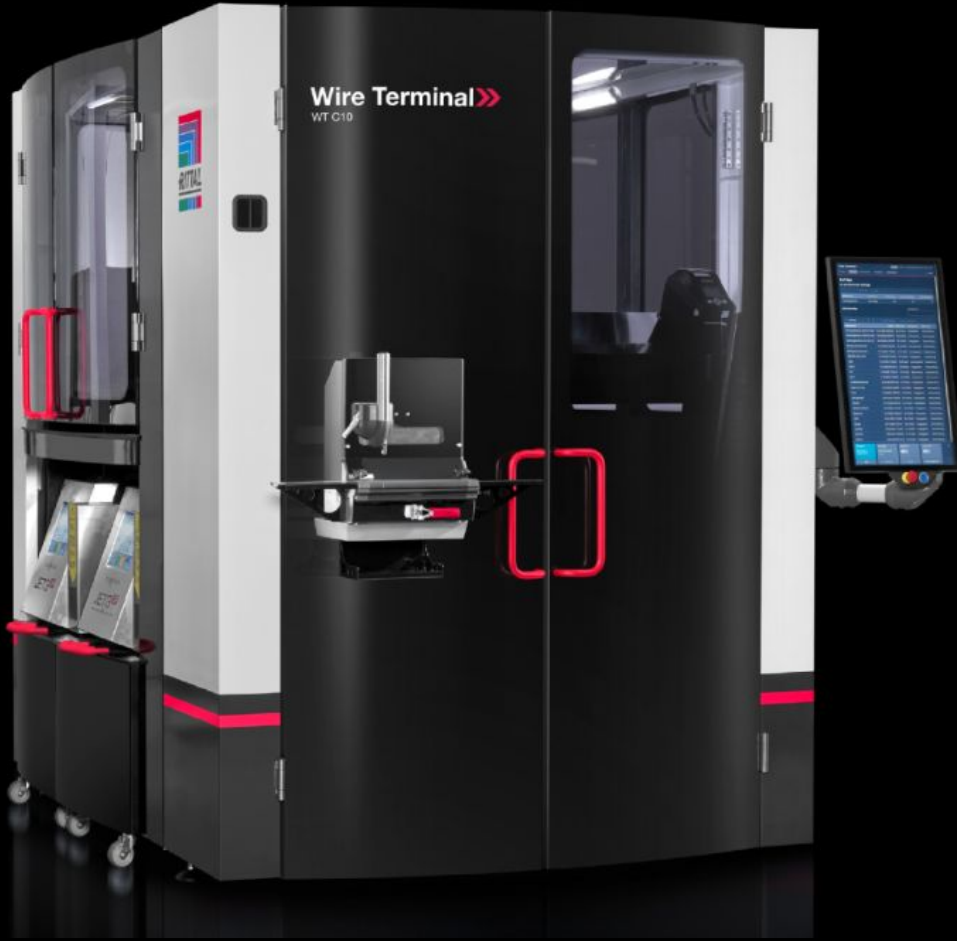

SOFTWARE & SERVICES

FRIEDHELM LOH GROUP

AS 4051.012 - Kablo yazıcı arabası kablo terminali için

Kablo yazıcı arabası seçeneđi, yazıcı sistemlerinin kolay kullanımını sađlar.

Özellikleri

Model numarası	AS 4051.012
Ürün açıklaması	Kablo yazıcı arabası, baskı sistemlerinin kolay kullanımını sađlar. Bunlar, makinenin tehlike bölgesine müdahale etmek zorunda kalmadan kontrol, dolum ve bakım için Wire Terminal'in makine muhafazasından çıkarılabilir.
Fayda	Kablo terminalinin iş istasyonu iyileştirilmiş ergonomi Yazıcı sistemlerinin hızlı ve kolay kullanımı Hızlı ve verimli yazıcı bakımı
Teslimat kapsamı	Yazıcı istasyonlarının tekerlekli versiyonu Modifiye makine muhafazası
Model no. için uygun	4051.024 4051.036
Paketteki adet	2 adet
Gümrük tarifesi numarası	42021990